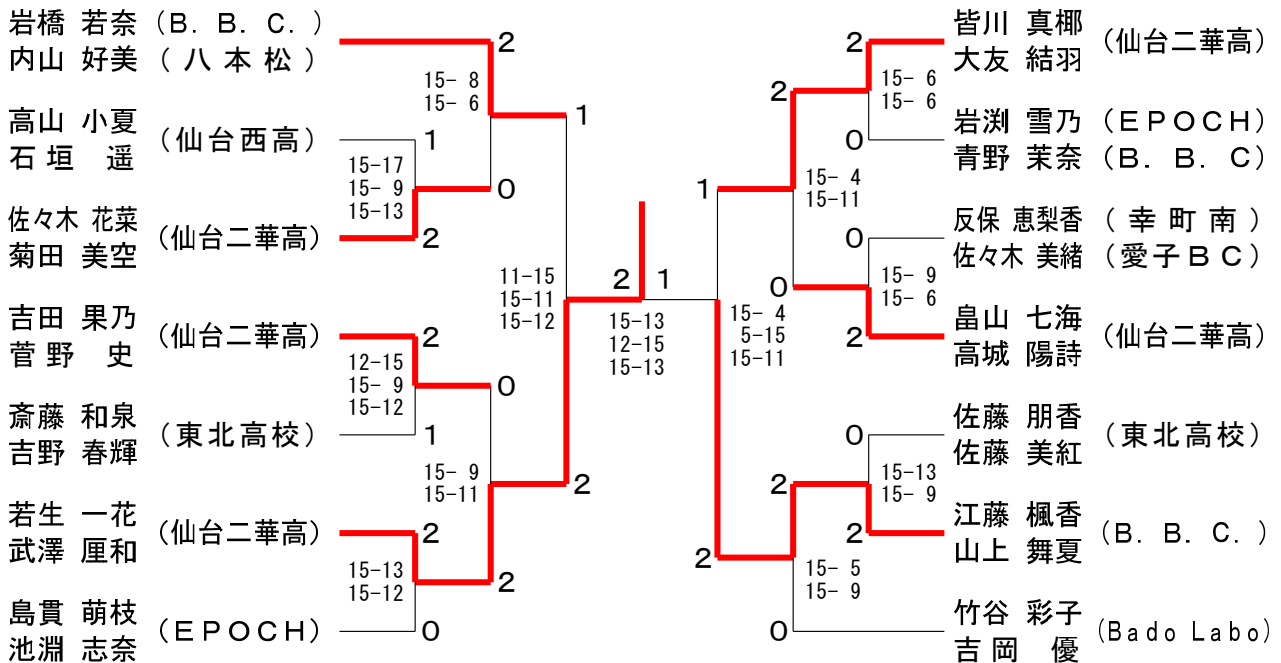

第59回仙台市民総合体育大会バドミントン競技会 一般・大学・高校の部

女子2部 Kブロック	竹田 佐藤 平井	佐藤 藤 井	勝敗	順位
竹田 佳美 (八本松) 菊地 香奈江	x 8-15 8-15	o -x	M 1-1 G 2-2 P 46-30	2
佐藤 朋香 (東北高校) 佐藤 美紅	o 15-8 15-8	-x	M 2-0 G 4-0 P 60-16	1
平井 那奈 (仙台三桜高) 祓川 美桜	x x-	x x-	M 0-2 G 0-4 P 0-60	3

女子2部 Lブロック	江藤 新山 星	勝敗	順位	
江藤 楓香 (B. B. C.) 山上 舞夏	o 15-4 15-11	o 15-3 15-7	M 2-0 G 4-0 P 60-25	1
新山 心雪 (仙台二華高) 若生 彩夏	x 4-15 11-15	o 15-5 15-3	M 1-1 G 2-2 P 45-38	2
星 美月 (泉松陵高) 伊藤 ももか	x 3-15 7-15	x 5-15 3-15	M 0-2 G 0-4 P 18-60	3

女子2部 Mブロック	竹谷 加藤 高山 千葉	勝敗	順位	
竹谷 彩子 (Bado Labo) 吉岡 優	o 15-6 15-7	o 15-10 15-7	M 2-0 G 4-0 P 60-30	1
加藤 かなで (仙台育英学園高) 加美山 李音	x 6-15 7-15	-	M 1-1 G 2-2 P 43-30	3
高山 小夏 (仙台西高) 石垣 遥	x 10-15 7-15	-	M 1-1 G 2-2 P 47-30	2
千葉 帆乃夏 (仙台三桜高) 芳賀 夢乃	-	x x-	M 0-2 G 0-4 P 0-60	4

女子2部 決勝トーナメント