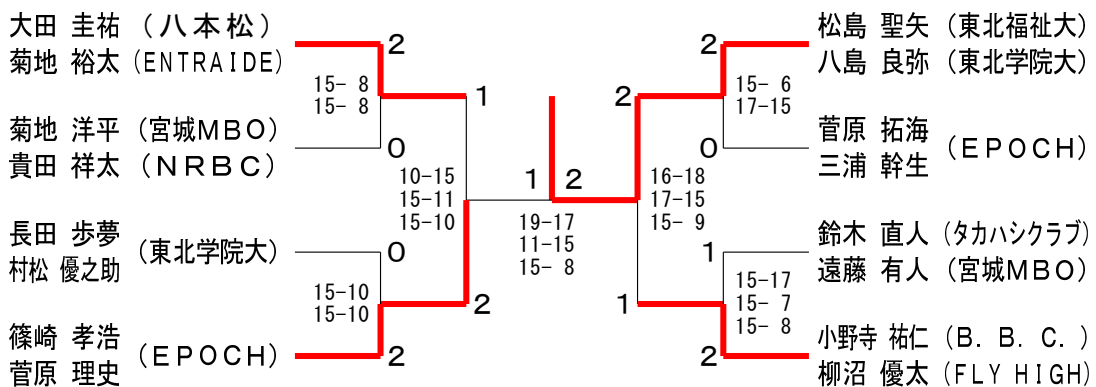

第59回仙台市民総合体育大会バドミントン競技会 一般・大学・高校の部

男子1部 Aブロック	大田 圭祐 (八本松) 菊地 裕太 (ENTRAIDE)	高橋 貴寛 (Bc. Hirose) 及川 諒 (幸町南)	高橋 柀馬 (EPOCH) 八坂 教生 (東北福祉大)	高橋 八坂 高橋 鈴木 高橋 遠藤	鈴木 直人 (タカハシクラブ) 遠藤 有人 (宮城MBO)	勝敗	順位
	○ 15-6 15-3	○ 15-8 15-1	—	—	M 2-0 G 4-0 P 60-18		1
	×	×	×	×	M 0-2 G 0-4 P 33-61		4
	×	—	×	×	M 0-2 G 1-4 P 49-69		3
	—	○ 15-10 16-14	○ 9-15 15-12 15-13	—	M 2-0 G 4-1 P 70-64		2

男子1部 Bブロック	長田 歩夢 (東北学院大) 村松 優之助	小野 嵐史 (折立) 若松 祥央 (東北高)	長谷川 裕之 (幸町南) 佐藤 迅 (若林クラブ)	勝敗	順位
	○ 14-16 15-9 15-10	○ 15-11 11-15 15-13	—	M 2-0 G 4-2 P 85-74	1
	×	×	×	M 0-2 G 2-4 P 70-85	3
	×	○ 11-15 15-11 13-15	○ 11-15 15-8 15-12	M 1-1 G 3-3 P 80-76	2

男子1部 Cブロック	篠崎 孝浩 (EPOCH) 菅原 理史	佐久間 紀良 (FLYHIGH) 猪 陽 祐	余語 達彦 (若林クラブ) 嶋田 雅人 (Bado Labo)	勝敗	順位
	○ 15-10 13-15 15-4	○ 15-8 15-11	—	M 2-0 G 4-1 P 73-48	1
	×	○ 15-10 15-5	—	M 1-1 G 3-2 P 59-58	2
	×	×	—	M 0-2 G 0-4 P 34-60	3

男子1部 Dブロック	松島 聖矢 (東北福祉大) 八島 良弥 (東北学院大)	石頭 侑拓 (幸町南) 島貴 秀也	生出 将太 (宮城MBO) 今野 裕基 (川平)	勝敗	順位
	○ 15-10 15-7	○ 15-8 15-12	—	M 2-0 G 4-0 P 60-37	1
	×	○ 15-10 8-15 15-11	—	M 1-1 G 2-3 P 55-66	2
	×	×	—	M 0-2 G 1-4 P 56-68	3

男子1部 Eブロック	田野井 晴柊 (東北福祉大) 橋爪 良介	菅原 拓海 (EPOCH) 三浦 幹生	本郷 孝兵 (若林クラブ) 榎本 吉夏 (ENTRAIDE)	勝敗	順位
	×	×	—	M 0-2 G 0-4 P 42-60	3
	○ 15-11 15-9	○ 15-10 18-16	—	M 2-0 G 4-0 P 63-46	1
	○ 15-11 15-11	×	—	M 1-1 G 2-2 P 56-55	2

男子1部 Fブロック	小野寺 祐仁 (B. B. C.) 柳沼 優太 (FLY HIGH)	岡部 浩貴 (若林クラブ) 中鉢 克哉 (LNG)	菊地 洋平 (宮城MBO) 貴田 祥太 (NRBC)	佐藤 生芽 (東北学院大) 大和田 洗羽 (東北大)	勝敗	順位
	○ 15-1 15-11	○ 15-11 15-10	—	—	M 2-0 G 4-0 P 60-33	1
	×	—	○ 15-11 15-10	—	M 1-1 G 2-2 P 42-30	3
	×	—	○ 15-11 15-10	—	M 1-1 G 2-2 P 51-30	2
	—	×	×	—	M 0-2 G 0-4 P 0-60	4

男子1部 決勝トーナメント