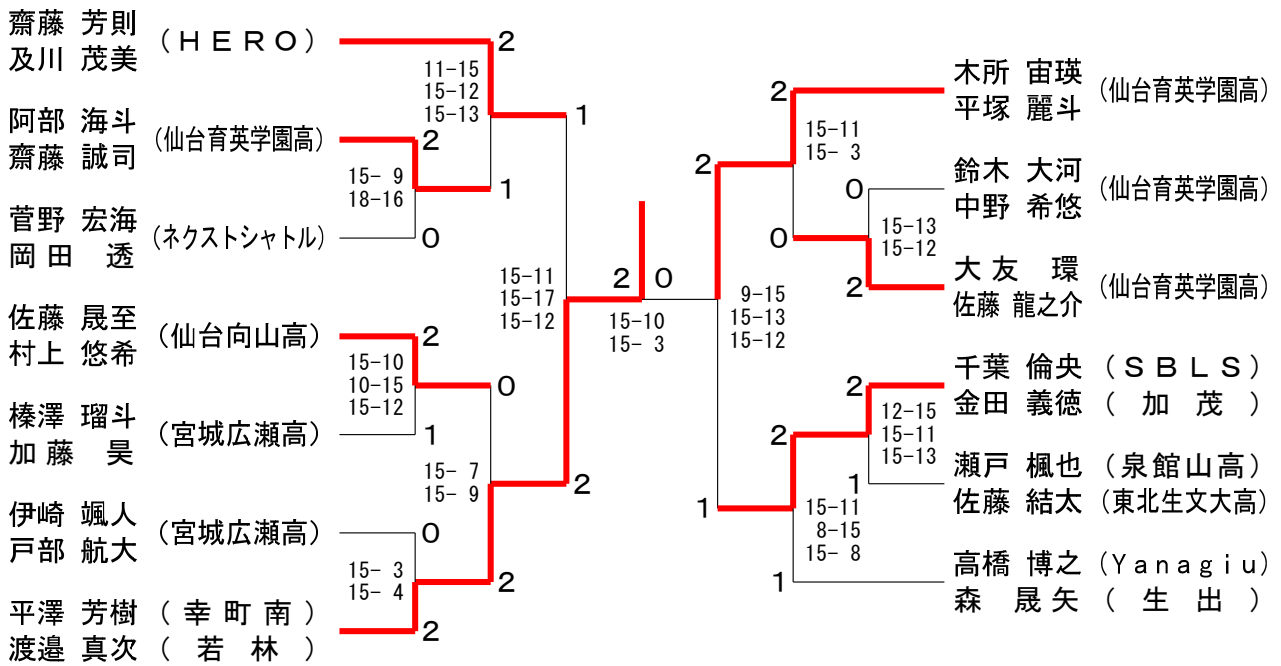

第59回仙台市民総合体育大会バドミントン競技会 一般・大学・高校の部

男子4部 Kブロック	高橋 森	千葉 芦澤	阿部 齋藤	工藤 品川	勝敗	順位
高橋 博之 (Yanagiu) 森 晟矢 (生出)	○	○	—	M 2-0 G 4-0 P 60-35	1	
千葉 朔翔 (宮城広瀬高) 芦澤 修斗	×	—	×	M 0-2 G 0-4 P 28-60	4	
阿部 海斗 (仙台育英学園高) 齋藤 誠司	×	—	○	M 1-1 G 2-2 P 53-47	2	
工藤 剛志 (仙合一高) 品川 翼 (東北生活文化大学高)	—	○	×	M 1-1 G 2-2 P 47-46	3	

男子4部 決勝トーナメント

女子1部	遠藤 佐	藤竹 竹	稲村 佐久間	庄子 藤	三浦 渡	浦邊	勝敗	順位
遠藤 遥 (タカハシクラブ) 佐竹 瑞紀	○	○	○	M 3-0 G 6-2 P 170-146	1			
稲村 樹 (Prost) 佐久間 遥奈 (FLYHIGH)	×	○	○	M 2-1 G 5-3 P 169-150	2			
庄子 貴子 (タカハシクラブ) 佐藤 麻耶	×	×	○	M 1-2 G 4-4 P 150-158	3			
三浦 沙耶加 (ニュートラル) 渡邊 智恵 (榴岡)	×	×	×	M 0-3 G 0-6 P 91-126	4