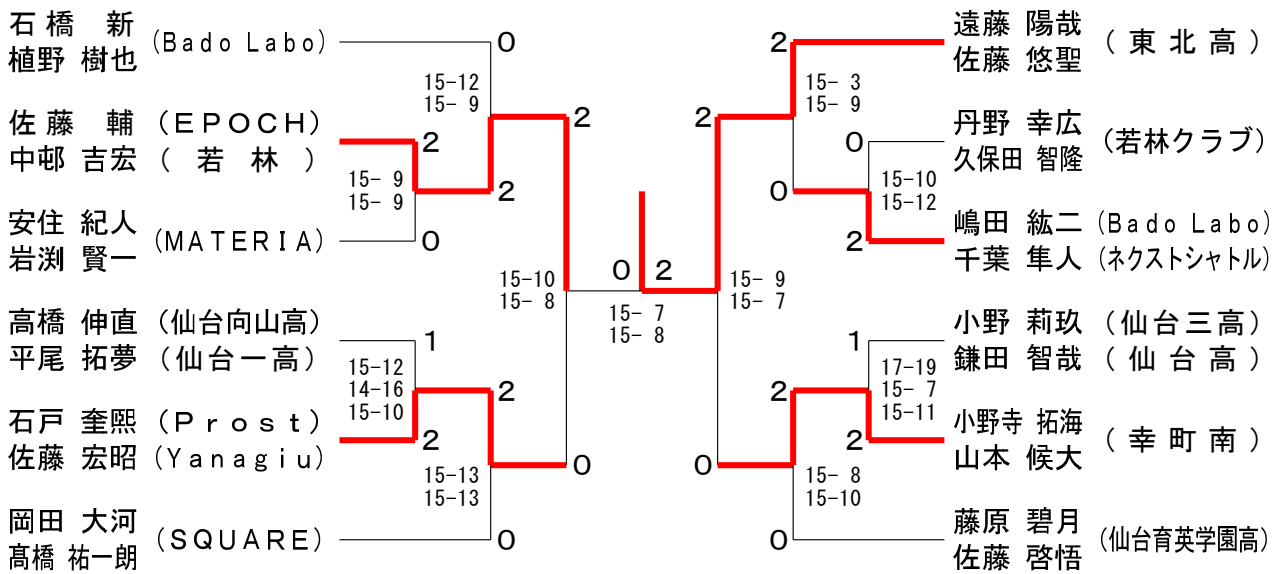

第59回仙台市民総合体育大会バドミントン競技会 一般・大学・高校の部

男子2部 Kブロック	佐々木 樋渡	藤原 佐藤	加藤 後藤	佐藤 中	藤 中	勝敗	順位
佐々木 亮一 (Prost) 樋渡 尚樹 (仙台大和)	○	x	x	—	—	M 0-2 G 0-4 P 16-60	4
藤原 碧月 (仙台育英学園高) 佐藤 啓悟	○	-x	—	○	○	M 2-0 G 4-1 P 71-41	1
加藤 温 (SQUARE) 後藤 太郎	○	—	—	x	x	M 1-1 G 2-2 P 41-46	3
佐藤 輔 (EPOCH) 中邨 吉宏 (若林クラブ)	—	x	○	○	○	M 1-1 G 3-2 P 71-52	2

男子2部 決勝トーナメント