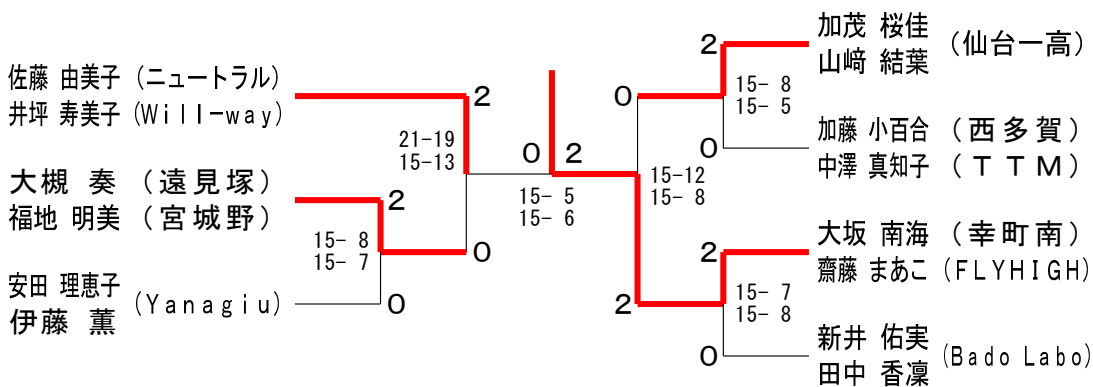

第59回仙台市民総合体育大会バドミントン競技会 一般・大学・高校の部

女子3部 Aブロック	佐藤井 藤坪	秋澤 藤川	三塚 阿部	勝敗	順位
佐藤 由美子 (ニュートラル) 井坪 寿美子 (Will-way)	○	○	M 2-0 G 4-0 P 62-39	1	
秋澤 由奈 (仙台二華高) 藤川 奈央	x 12-15 8-15	○	M 0-2 G 0-4 P 40-60	3	
三塚 ゆき (仙台高) 阿部 こゆき	x 4-15 15-17	○	M 1-1 G 2-2 P 49-52	2	

女子3部 Bブロック	安田 伊藤	村野 金	高橋 伊藤	勝敗	順位
安田 理恵子 (Yanagiu) 伊藤 薫	○	○	M 2-0 G 4-1 P 74-56	1	
村野 美南 (仙台二高) 金 梨蓮	x 9-15 10-15	○	M 1-1 G 2-2 P 53-55	2	
高橋 愛菜 (泉松陵高) 伊藤 美利愛	x 7-15 15-17	x 8-15 17-19	M 0-2 G 1-4 P 62-78	3	

女子3部 Cブロック	杉田 佐々木	横山 丹野	加茂 山崎	勝敗	順位
杉田 佳奈 (長命ヶ丘) 佐々木 愛美 (HOME SHUTTLES)	△	x-x	x-	M 0-1 G 0-2 P 0-30	2
横山 陽菜 (仙台西高) 丹野 安美華	△ x-x	○	x-	M 0-1 G 0-2 P 0-30	2
加茂 桜佳 (仙台一高) 山崎 結葉	○ -x	○ -x	○	M 2-0 G 4-0 P 60-0	1

女子3部 Dブロック	加藤 中澤	藤澤 菊地	地澤 藤近	勝敗	順位
加藤 小百合 (西多賀) 中澤 真知子 (TTM)	○	○	M 2-0 G 4-0 P 60-13	1	
菊地 リナ (宮城県工業高) 米澤 遥菜	x 6-15 7-15	○	M 1-1 G 2-2 P 43-30	2	
藤澤 菜々未 (仙台西高) 近藤 葉音	x x-	x	M 0-2 G 0-4 P 0-60	3	

女子3部 Eブロック	都築 下村	木村 白川	大坂 齋藤	勝敗	順位
都築 恵 (木町体振) 下村 恵美 (荒町体振)	x 15-13 6-15 13-15	x	M 0-2 G 1-4 P 42-73	3	
木村 心咲 (仙台一高) 白川 千乃	○ 13-15 15-6 15-13	x	M 1-1 G 2-3 P 63-64	2	
大坂 南海 (幸町南) 齋藤 まあこ (FLYHIGH)	○ 15-2 15-6	○	M 2-0 G 4-0 P 60-28	1	

女子3部 Fブロック	大槻 福地	菅原 宗片	森屋 坪田	新井 田中	勝敗	順位
大槻 奏 (遠見塚) 福地 明美 (宮城野)	○	x	○	M 1-1 G 2-2 P 55-38	2	
菅原 桜子 (仙台二華高) 宗片 花夢	○ 15-13 15-12	○	x	M 1-1 G 2-2 P 46-55	3	
森屋 琴音 (泉松陵高) 坪田 真依	x 2-15 6-15	-	x	M 0-2 G 0-4 P 21-60	4	
新井 佑実 (Bado Labo) 田中 香凜	-	○	○	M 2-0 G 4-0 P 60-29	1	

女子3部 決勝トーナメント