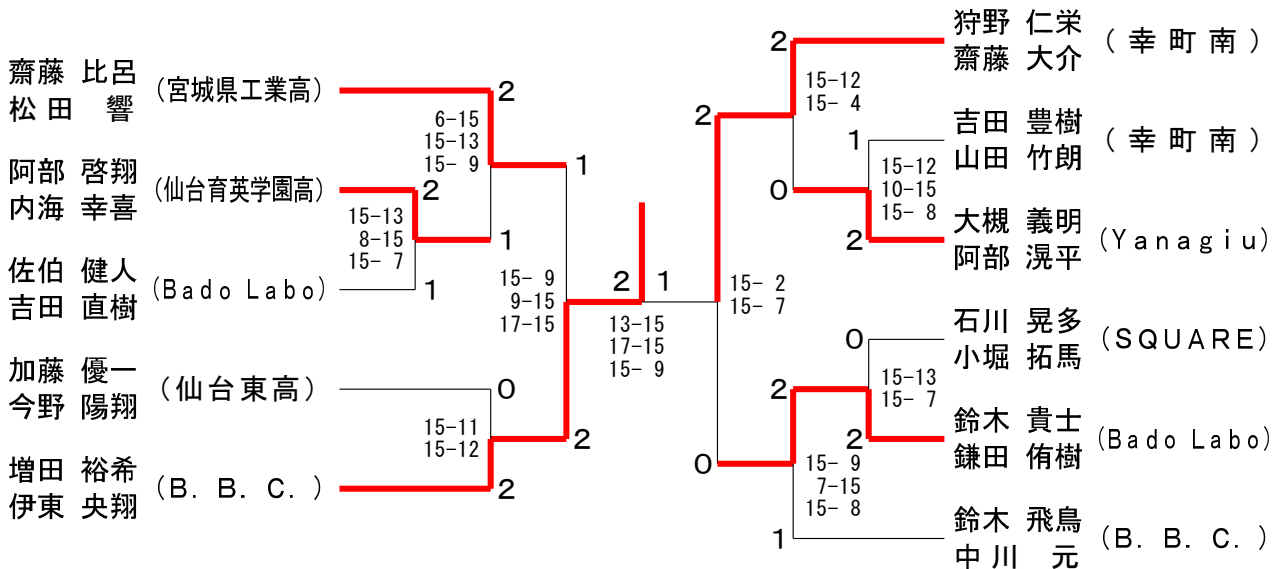

男子3部 決勝トーナメント