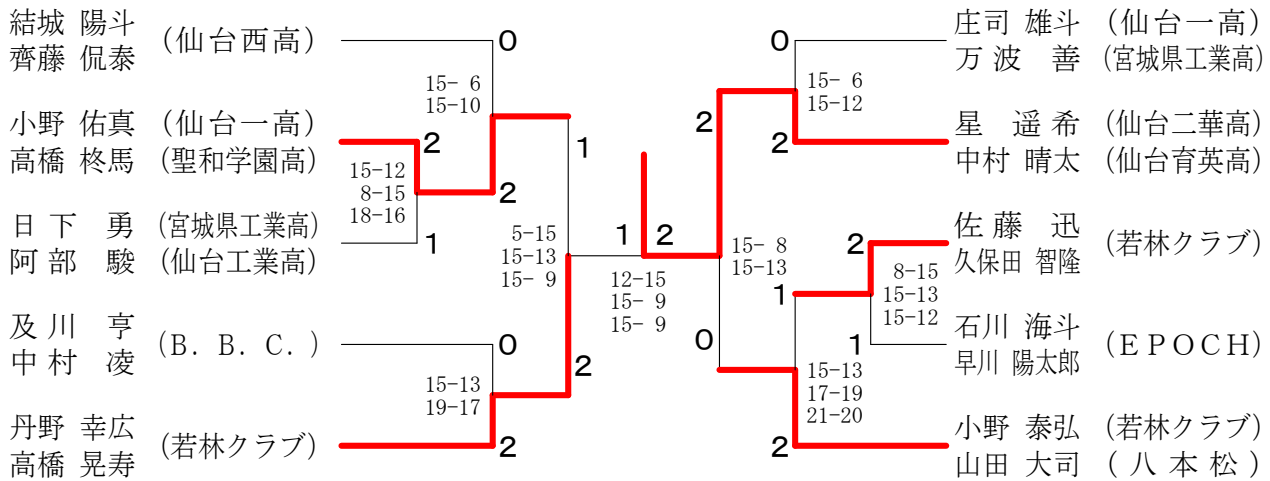

男子2部 決勝トーナメント

女子1部 Aブロック	加藤 明子 笹原 希	藤原 希 佐藤 由美子 三浦 彩耶加	佐藤 由美子 三浦 彩耶加	畠山 愛珠花 水戸 紗羅紗	畠山 愛珠花 水戸 紗羅紗	勝敗	順位
	○	○	○	M 2-0 G 4-0 P 60-26		1	
	×	×	×	M 0-2 G 0-4 P 21-60		3	
	×	○	○	M 1-1 G 2-2 P 45-40		2