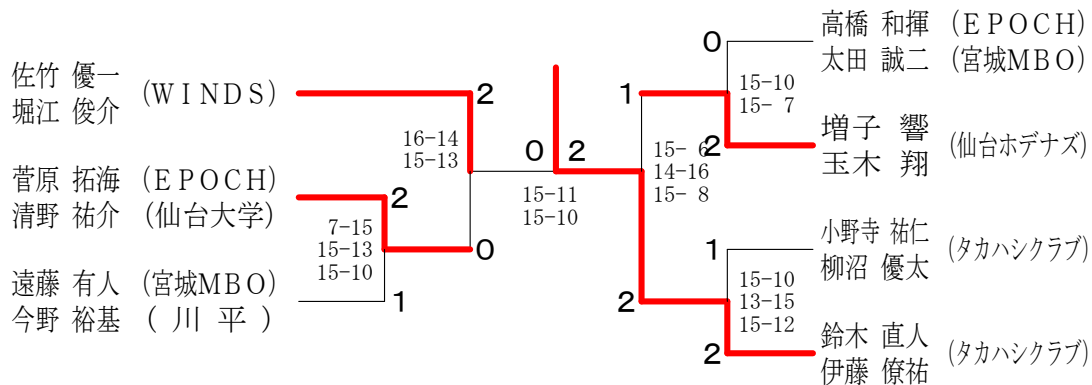

第56回仙台市民総合体育大会バドミントン競技会

令和2年1月13日 カメイアリーナ仙台

男子1部 Aブロック	小野寺柳	安住寺沼	住藤	竹本秀	佐竹堀	竹江	勝敗	順位
小野寺 祐仁 (タカハシクラブ) 柳沼 優太	○	○	○	○	○	○	M 2-0 G 4-0 P 60-34	2
安住 紀人 (MATERIA) 佐藤 司 (FLYHIGH)	×	○	○	○	×	×	M 0-2 G 0-4 P 27-60	4
竹本 恭秀 友成 (東北高)	×	○	○	○	×	×	M 0-2 G 0-4 P 40-60	3
佐竹 優一 堀江 俊介 (WINDS)	○	○	○	○	○	○	M 2-0 G 4-0 P 60-33	1

男子1部 Bブロック	渡邊今	菱沼木	沼村	菅原清野	勝敗	順位
渡邊 大智 (EPOCH) 今 哲彰 (八本松)	○	○	○	○	M 1-1 G 3-2 P 66-67	2
菱沼 卓志 (FLYHIGH) 木村 基	×	○	○	×	M 0-2 G 0-4 P 44-61	3
菅原 拓海 (EPOCH) 清野 祐介 (仙台大学)	○	○	○	○	M 2-0 G 4-1 P 72-54	1

男子1部 Cブロック	遠藤今	藤野	村中	尾鉢	郷小	家中	勝敗	順位
遠藤 有人 (宮城MBO) 今野 裕基 (川平)	○	○	○	○	○	○	M 2-0 G 4-1 P 74-60	1
村尾 光貴 (EPOCH) 中鉢 寛人	×	○	○	○	○	○	M 1-1 G 3-3 P 79-77	2
郷家 光流 小中 健聖 (東北高)	×	×	○	○	○	○	M 0-2 G 1-4 P 52-68	3

男子1部 Dブロック	高橋太	橋田中	中村小	須藤庄	藤子	勝敗	順位
高橋 和揮 (EPOCH) 太田 誠二 (宮城MBO)	○	○	○	○	○	M 2-0 G 4-0 P 60-37	1
中村 純一 (八本松) 小梨 健太	×	○	○	○	○	M 1-1 G 2-2 P 52-40	2
須藤 好洋 庄子 圭祐 (EPOCH)	×	×	○	○	○	M 0-2 G 0-4 P 25-60	3

男子1部 Eブロック	寺島清	島水	渡部目	部黒	増子玉	子木	勝敗	順位
寺島 裕二 (タカハシクラブ) 清水 元佳	○	○	○	○	○	○	M 0-2 G 0-4 P 38-60	3
渡部 峻輔 (EPOCH) 目黒 寛大 (東北学院大)	○	○	○	○	○	○	M 1-1 G 3-2 P 60-61	2
増子 響 (仙台ホデナズ) 玉 木 翔	○	○	○	○	○	○	M 2-0 G 4-1 P 70-47	1

男子1部 Fブロック	鈴木伊	木藤	篠栗	崎野	志田吉	田勝	敗	順位
鈴木 直人 (タカハシクラブ) 伊藤 僚祐	○	○	○	○	○	○	M 2-0 G 4-0 P 60-34	1
篠崎 孝浩 (EPOCH) 栗野 航史	×	○	○	○	○	○	M 0-2 G 1-4 P 53-74	3
志田 圭司 (東北学院大) 吉田 真澄 (東北福祉大)	×	○	○	○	○	○	M 1-1 G 2-3 P 65-70	2

男子1部 決勝トーナメント