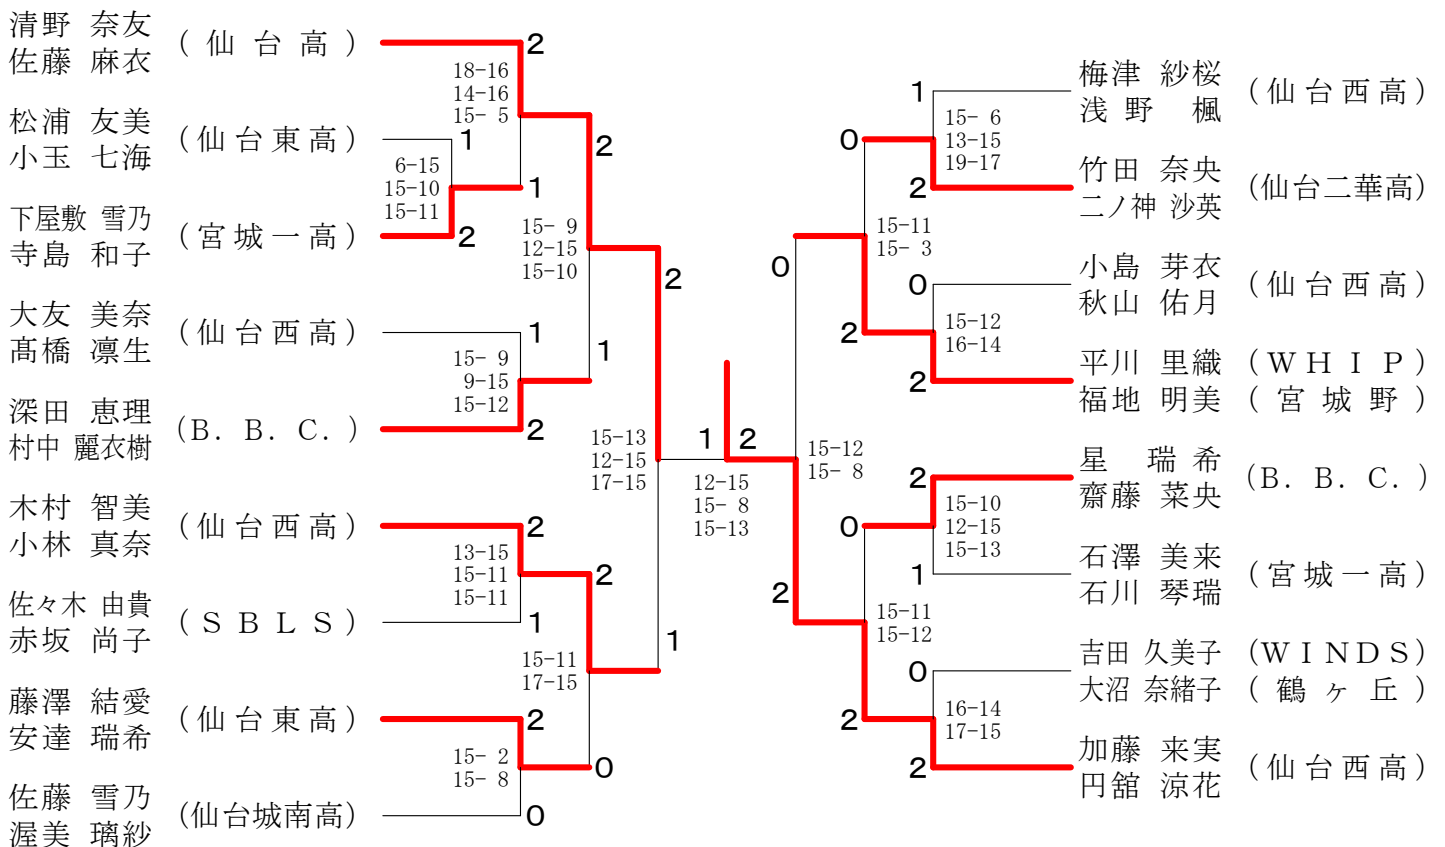

女子4部 決勝トーナメント