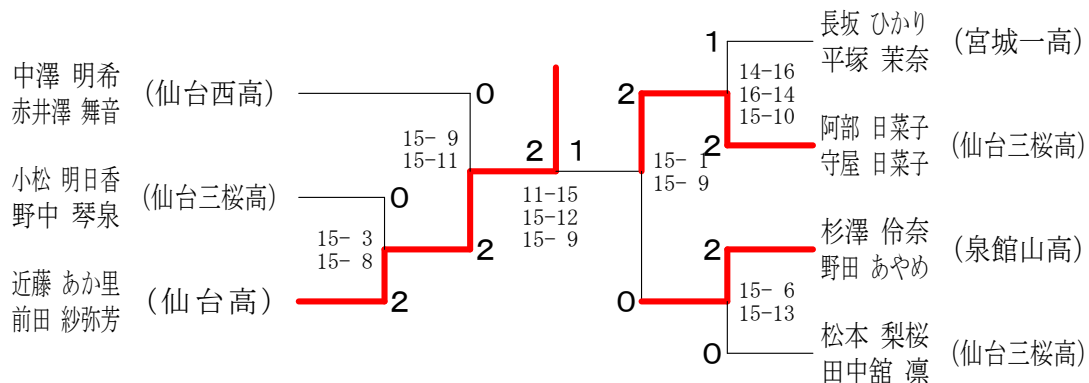

女子3部 Aブロック	菅井 優希 茶谷 友佳 (仙台三桜高)	井谷 友佳 赤井澤 舞音	中澤 明希 赤井澤 舞音	澤野 舞音	山口 眞実 高橋 明莉 (仙台三桜高)	勝敗	順位
	○	×	○	○	○	M 1-1 G 2-3 P 56-63	3
	○	○	○	○	○	M 2-0 G 4-1 P 70-47	1
	×	×	×	×	×	M 1-1 G 3-2 P 66-71	2
	×	×	×	×	×	M 0-2 G 1-4 P 62-73	4

女子3部 Bブロック	小松 明日香 野中 琴泉 (仙台三桜高)	鈴木 陽香 矢口 祐衣 (仙台二高)	加藤 香菜子 高田 幸子 (ニュートラル)	勝敗	順位
	○	○	○	M 2-0 G 4-1 P 79-54	1
	×	×	×	M 1-1 G 3-2 P 76-63	2
	×	×	×	M 0-2 G 0-4 P 22-60	3

女子3部 Cブロック	近藤 あかり 前田 紗弥芳 (仙台大)	柿本 愛結花 木村 安里 (仙台三桜高)	伊藤 由麗 鈴木 彩良 (仙台二高)	勝敗	順位
	○	○	○	M 2-0 G 4-1 P 74-50	1
	×	×	×	M 1-1 G 3-2 P 66-65	2
	×	×	×	M 0-2 G 0-4 P 35-60	3

女子3部 Dブロック	遠藤 千里 上瀧 瑞翔 (仙台三桜高)	長坂 ひかり 平塚 茉奈 (宮城一高)	佐藤 杏由 板垣 実那 (仙台商業高)	勝敗	順位
	×	○	○	M 1-1 G 2-2 P 55-46	2
	○	○	○	M 2-0 G 4-0 P 61-51	1
	×	×	×	M 0-2 G 0-4 P 42-61	3

女子3部 Eブロック	阿部 日菜子 守屋 日菜子 (仙台三桜高)	中野 爽 高橋 実玖 (仙台大)	福地 麗愛 畠山 夏歩 (仙台三桜高)	勝敗	順位
	○	○	○	M 2-0 G 4-0 P 60-47	1
	×	×	×	M 0-2 G 1-4 P 61-70	3
	×	○	○	M 1-1 G 2-3 P 64-68	2

女子3部 Fブロック	松本 梨桜 田中館 凜 (仙台三桜高)	相原 伽夢 熊谷 菜央 (仙台二華高)	村上 由香 阿部 綾子 (SSS)	勝敗	順位
	○	○	○	M 2-0 G 4-1 P 76-62	1
	×	×	×	M 0-2 G 2-4 P 71-86	3
	×	○	○	M 1-1 G 2-3 P 66-65	2

女子3部 決勝トーナメント