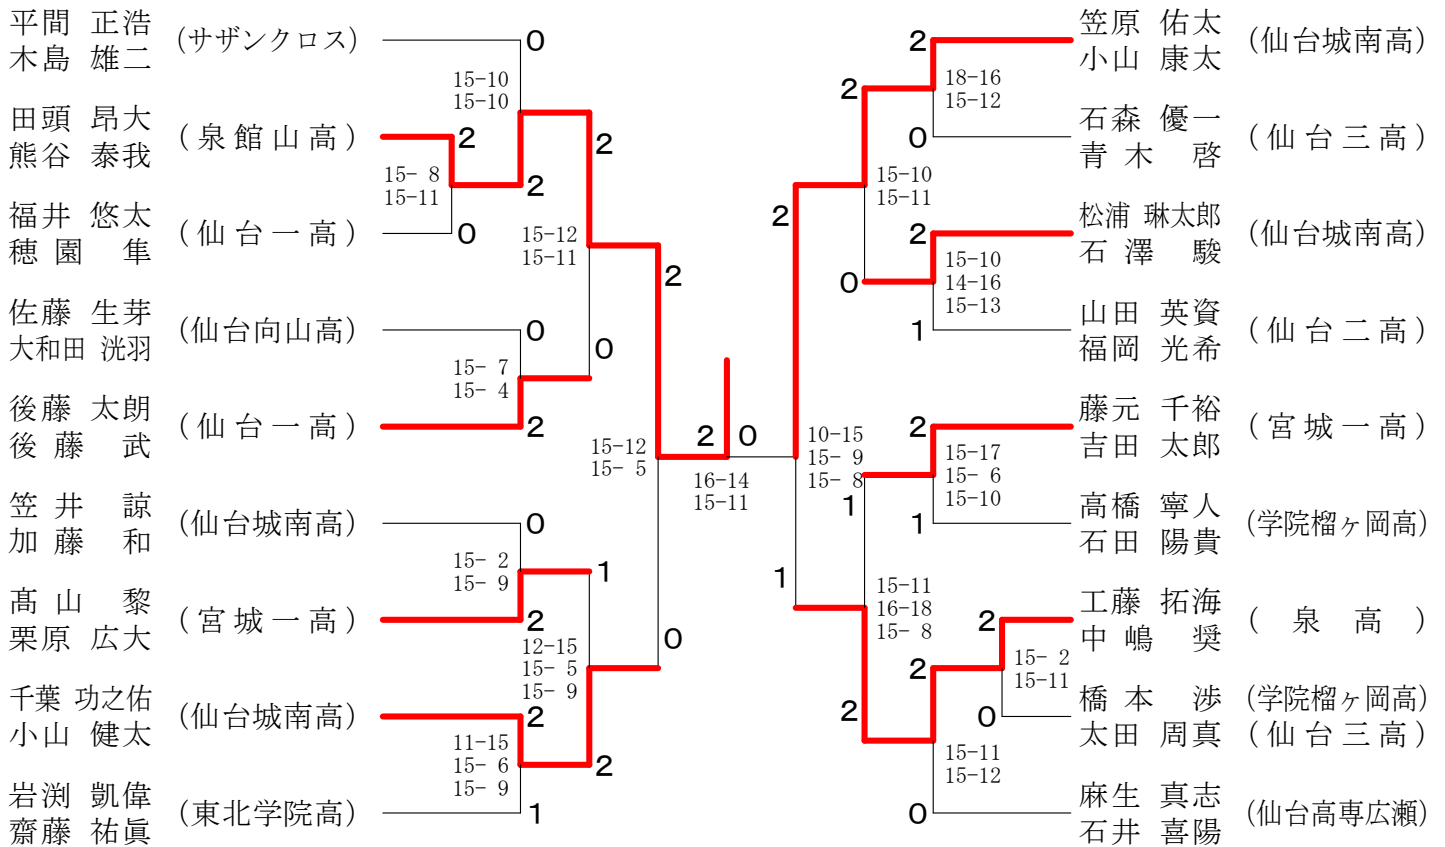

男子4部 決勝トーナメント