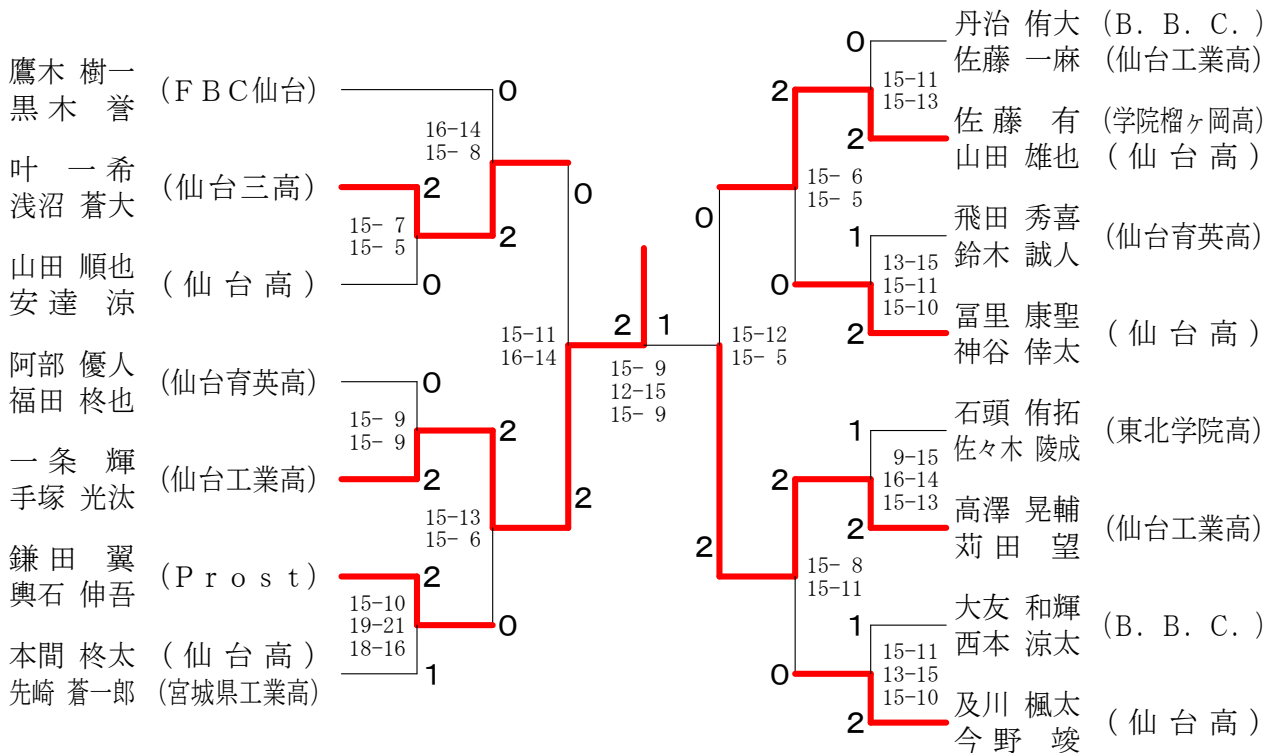

男子3部 Kブロック	杉金田	古高仲橋	石頭佐々木	勝敗	順位
杉智 (加茂) 金田義徳	○	15-13 15-12	× 6-15 10-15	M 1-1 G 2-2 P 46-55	2
古仲颯斗 (仙台向山高) 高橋隆斗	×	13-15 12-15	×	M 0-2 G 0-4 P 49-60	3
石頭侑拓 (東北学院高) 佐々木陵成	○	○	15-13 15-11	M 2-0 G 4-0 P 60-40	1

男子3部 Lブロック	高澤	澤田	木村	木内	勝敗	順位
高澤晃輔 (仙台工業高) 荻田望	○	15-9 13-15 15-10	○	11-15 15-4 15-7	M 2-0 G 4-2 P 84-60	1
木村雄駄 (仙台育英高) 永沼誠一郎	×	9-15 15-13 10-15	○	15-12 16-14	M 1-1 G 3-2 P 65-69	2
木内歩 (仙台二華高) 松崎拓哉	×	15-11 4-15 7-15	×	12-15 14-16	M 0-2 G 1-4 P 52-72	3

男子3部 Mブロック	木崎新井	及川今野	栗本境	勝敗	順位
木崎秀英 (B. B. C.) 新井善登 (若林)	×	13-15 12-15	○	M 1-1 G 2-2 P 55-49	2
及川楓太 (仙台高) 今野竣	○	15-13 15-12	○	M 2-0 G 4-0 P 60-45	1
栗本徹大 (仙台一高) 境悠己	×	×	10-15 9-15	M 0-2 G 0-4 P 39-60	3

男子3部 決勝トーナメント