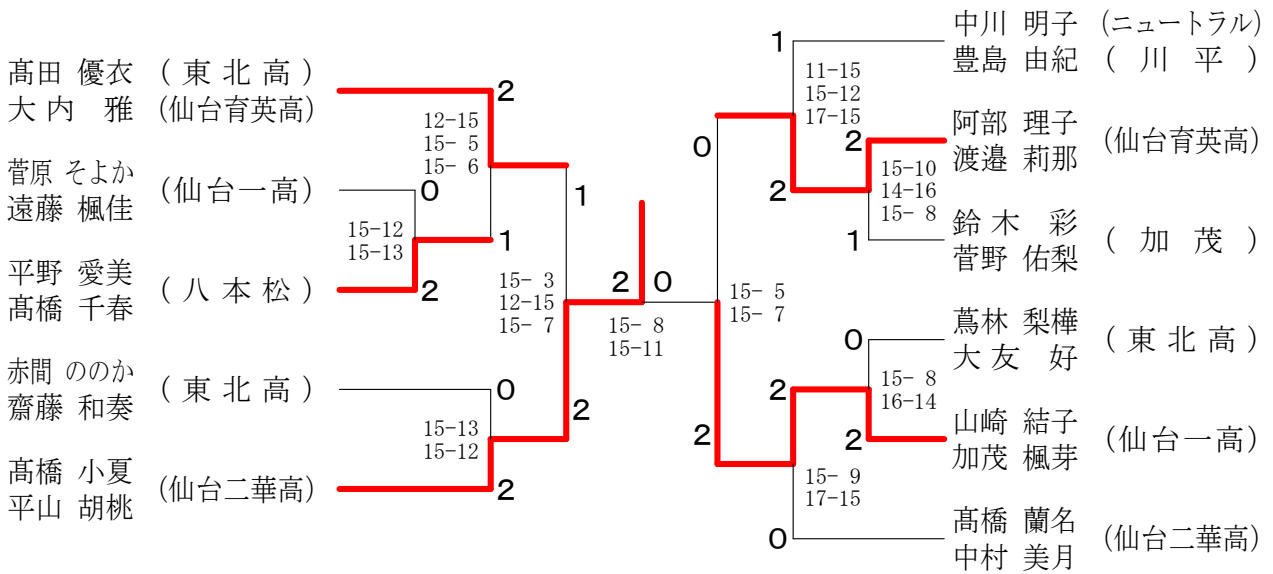

女子2部 Kブロック	高橋 蘭名 中村 美月 (仙台二華高)	熊谷 優那 庄子 穂花 (仙台南山高)	中島 真子 若桑季 (泉館山高)	勝敗	順位
	○	○	M 2-0 G 4-0 P 61-34	1	
	×	○	M 1-1 G 2-2 P 51-47	2	
	×	×	M 0-2 G 0-4 P 29-60	3	

女子2部 決勝トーナメント