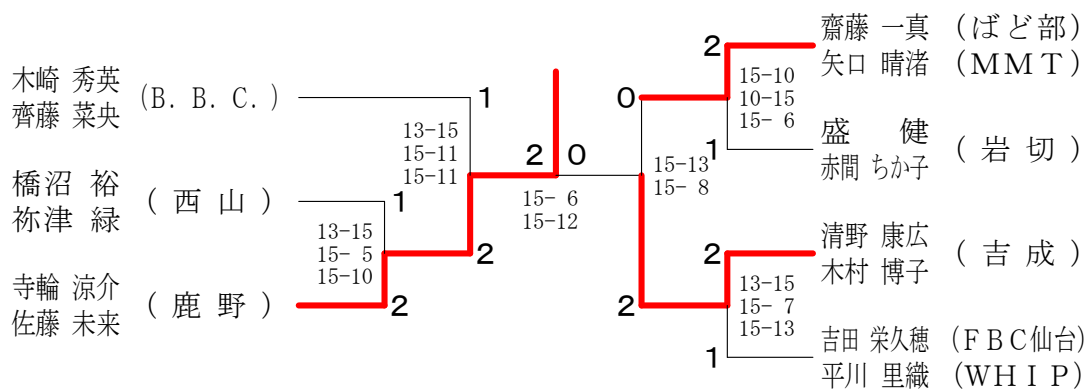

混合ダブルス4部 Aブロック	木崎 齊藤	原新 井	田辺 見	清野 村	勝敗	順位
木崎 秀英 (B. B. C.) 齊藤 菜央	○	○	—	M 2-0 G 4-0 P 60-31	1	
原田 晃一 (ばど部) 新井 佑実 (MMT)	×	—	×	M 0-2 G 1-4 P 59-73	3	
辺見 和広 (SHURAT) 辺見 沙耶香	×	—	×	M 0-2 G 0-4 P 21-60	4	
清野 康広 (吉成) 木村 博子	—	○	○	M 2-0 G 4-1 P 73-49	2	

混合ダブルス4部 Bブロック	菊地 平井	菅生 生	寺輪 藤	勝敗	順位
菊地 光三 (Yanagiu) 平井 純子	×	×	M 0-2 G 0-4 P 35-60	3	
菅生 力 (東仙台) 菅生 かおり	○	×	M 1-1 G 3-2 P 64-60	2	
寺輪 涼介 (鹿野) 佐藤 未来	○	○	M 2-0 G 4-1 P 72-51	1	

混合ダブルス4部 Cブロック	水越 後藤	千田 門馬	齋藤 矢口	勝敗	順位
水越 貴幸 (B. B. C.) 後藤 由香	×	×	M 0-2 G 0-4 P 34-60	3	
千田 晃大 (大野田) 門馬 里美	○	×	M 1-1 G 2-2 P 49-55	2	
齋藤 一真 (ばど部) 矢口 晴渚 (MMT)	○	○	M 2-0 G 4-0 P 60-28	1	

混合ダブルス4部 Dブロック	相原 藤田	盛 赤間	大友 中野渡	勝敗	順位
相原 孝宏 (SHURAT) 藤田 晶子	×	×	M 0-2 G 0-4 P 52-64	3	
盛 健 (岩切) 赤間 ちか子	○	×	M 2-0 G 4-1 P 76-66	1	
大友 仁志 (中野栄) 中野渡 瞳 (WHIP)	○	×	M 1-1 G 3-2 P 76-74	2	

混合ダブルス4部 Eブロック	橋 祐	吉田 平	藤 澤	本 下	谷 村	勝敗	順位
橋 沼 裕 (西山) 祐 津 緑	○	×	×	M 1-1 G 3-3 P 85-84	2		
吉田 栄久穂 (FBC仙台) 平川 里織 (WHIP)	×	—	○	M 1-1 G 3-2 P 79-69	1		
藤澤 大輔 (東仙台) 藤澤 恵美	○	—	×	M 1-1 G 2-3 P 62-71	4		
本谷 依士 (SBL S) 下村 恵美 (荒町)	—	×	○	M 1-1 G 2-2 P 55-57	3		

混合ダブルス4部 決勝トーナメント