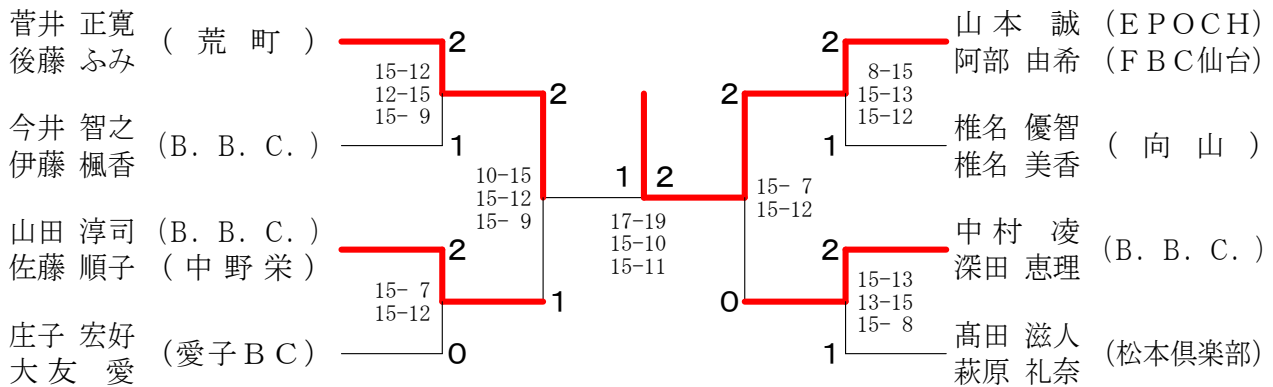

混合ダブルス2部 決勝トーナメント