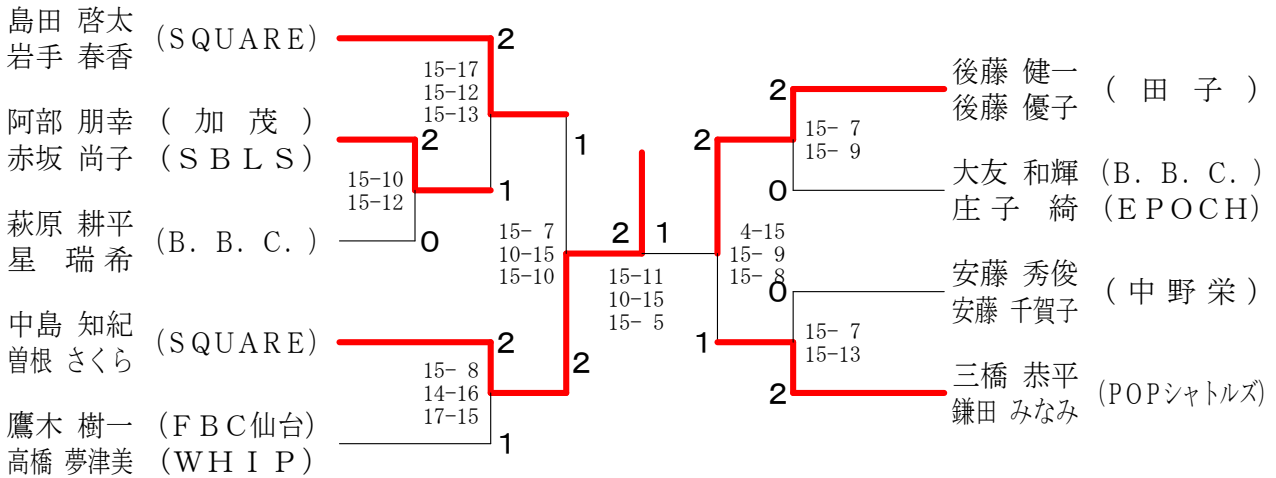

混合ダブルス3部 決勝トーナメント