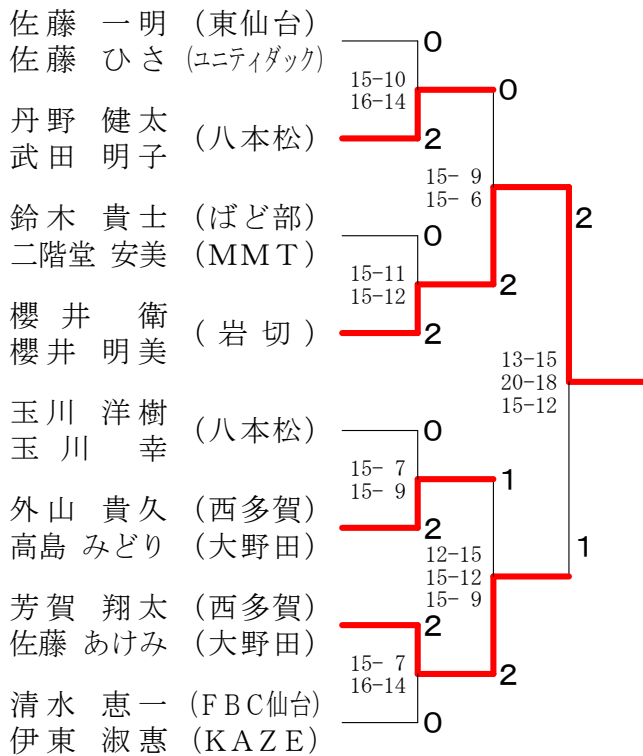

混合ダブルス3部Bトーナメント