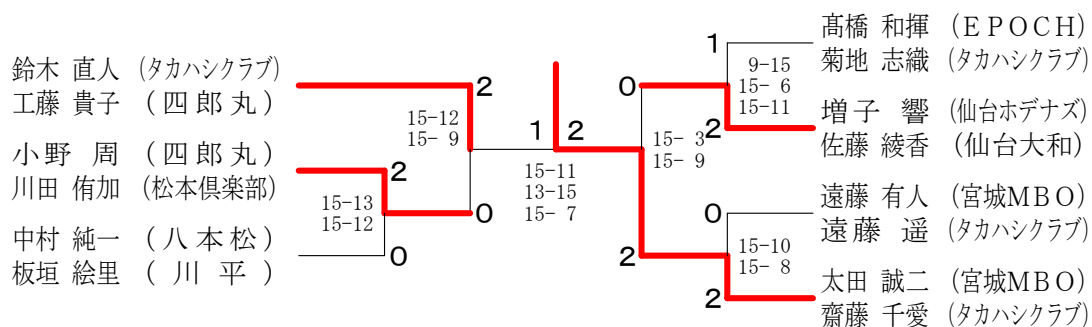

混合ダブルス1部 Aブロック	鈴木 直人 工藤 貴子	佐藤 伊藤	大場 藤 大佐 藤	勝敗	順位
鈴木 直人 (タカハシクラブ) 工藤 貴子 (四郎丸)	○	○	M 2-0 G 4-0 P 60-30	1	
佐藤 宏昭 (Yanagiu) 伊藤 弥生	×	○	M 1-1 G 2-3 P 58-65	2	
大場 元紀 (四郎丸) 佐藤 由美子 (ニュートラル)	×	×	M 0-2 G 1-4 P 54-77	3	

混合ダブルス1部 Bブロック	中村 純一 板垣 絵里	寺島 裕二 木村 由美子	佐藤 今野	勝敗	順位
中村 純一 (八本松) 板垣 絵里 (川平)	○	○	M 2-0 G 4-1 P 74-63	1	
寺島 裕二 (タカハシクラブ) 木村 由美子 (EPOCH)	×	×	M 0-2 G 0-4 P 38-60	3	
佐藤 祐介 (FLYHIGH) 今野 未来	×	○	M 1-1 G 3-2 P 70-59	2	

混合ダブルス1部 Cブロック	坂本 裕二郎 渥美 悠花里	佐藤 和哉 石井 遥奈	高橋 和揮 菊地 志織	勝敗	順位
坂本 裕二郎 (仙北) 渥美 悠花里	○	×	M 1-1 G 2-2 P 55-52	2	
佐藤 和哉 (FLYHIGH) 石井 遥奈	×	×	M 0-2 G 0-4 P 37-60	3	
高橋 和揮 (EPOCH) 菊地 志織 (タカハシクラブ)	○	○	M 2-0 G 4-0 P 62-42	1	

混合ダブルス1部 Dブロック	増子 響 佐藤 綾香	渡部 峻輔 高橋 美如々	日下部 賀一 佐藤 未夢	勝敗	順位
増子 響 (仙台ホデナズ) 佐藤 綾香 (仙台大和)	○	○	M 2-0 G 4-0 P 60-45	1	
渡部 峻輔 (EPOCH) 高橋 美如々 (岩切)	×	○	M 1-1 G 2-2 P 56-49	2	
日下部 賀一 (四郎丸) 佐藤 未夢 (B. B. C.)	×	×	M 0-2 G 0-4 P 38-60	3	

混合ダブルス1部 Eブロック	遠藤 有人 遠藤 遥	渡邊 一大 鈴木 彩	渡邊 大智 島貴 萌枝	勝敗	順位
遠藤 有人 (宮城MBO) 遠藤 遥 (タカハシクラブ)	○	○	M 2-0 G 4-0 P 64-48	1	
渡邊 一大 (西山) 鈴木 彩 (加茂)	×	×	M 0-2 G 0-4 P 49-62	3	
渡邊 大智 (EPOCH) 島貴 萌枝	×	○	M 1-1 G 2-2 P 57-60	2	

混合ダブルス1部 Fブロック	太田 誠二 齋藤 千愛	庄子 佳祐 佐藤 美幸	庄子 純 小原 真澄	小野 周 川田 侑加	勝敗	順位
太田 誠二 (宮城MBO) 齋藤 千愛 (タカハシクラブ)	○	○	M 2-0 G 4-0 P 60-22	1		
庄子 佳祐 (EPOCH) 佐藤 美幸 (NRBC)	×	×	M 0-2 G 0-4 P 35-62	3		
庄子 純 (岩切) 小原 真澄 (MY MUMS)	×	—	M 0-2 G 0-4 P 30-60	4		
小野 周 (四郎丸) 川田 侑加 (松本倶楽部)	—	○	M 2-0 G 4-0 P 62-43	2		

混合ダブルス1部 決勝トーナメント