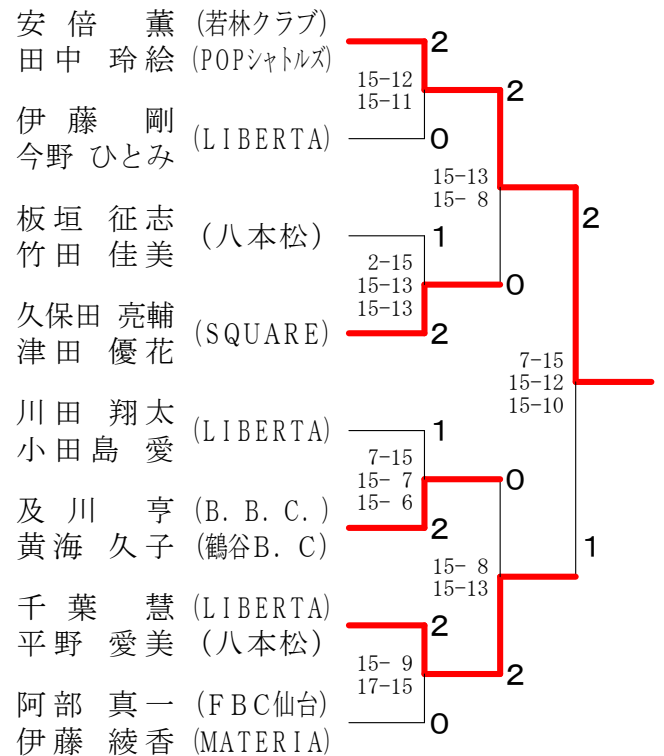

混合ダブルス2部Cトーナメント