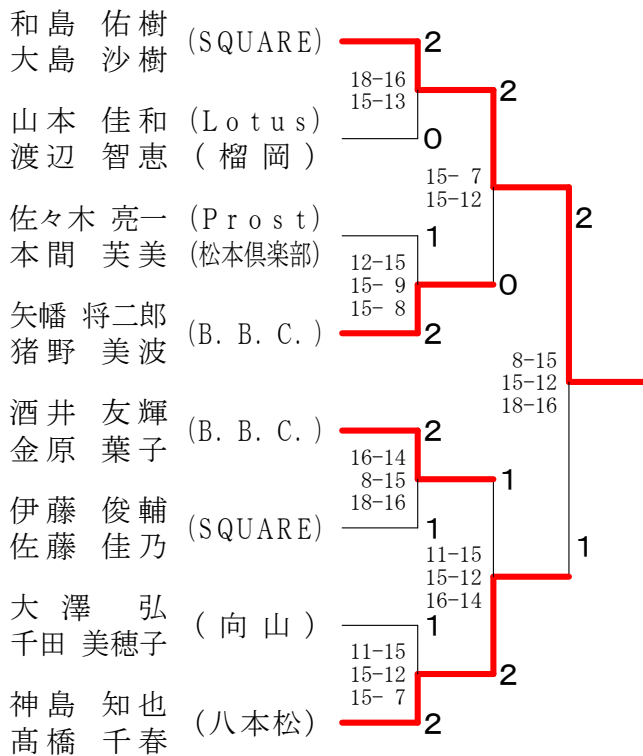

混合ダブルス2部Bトーナメント