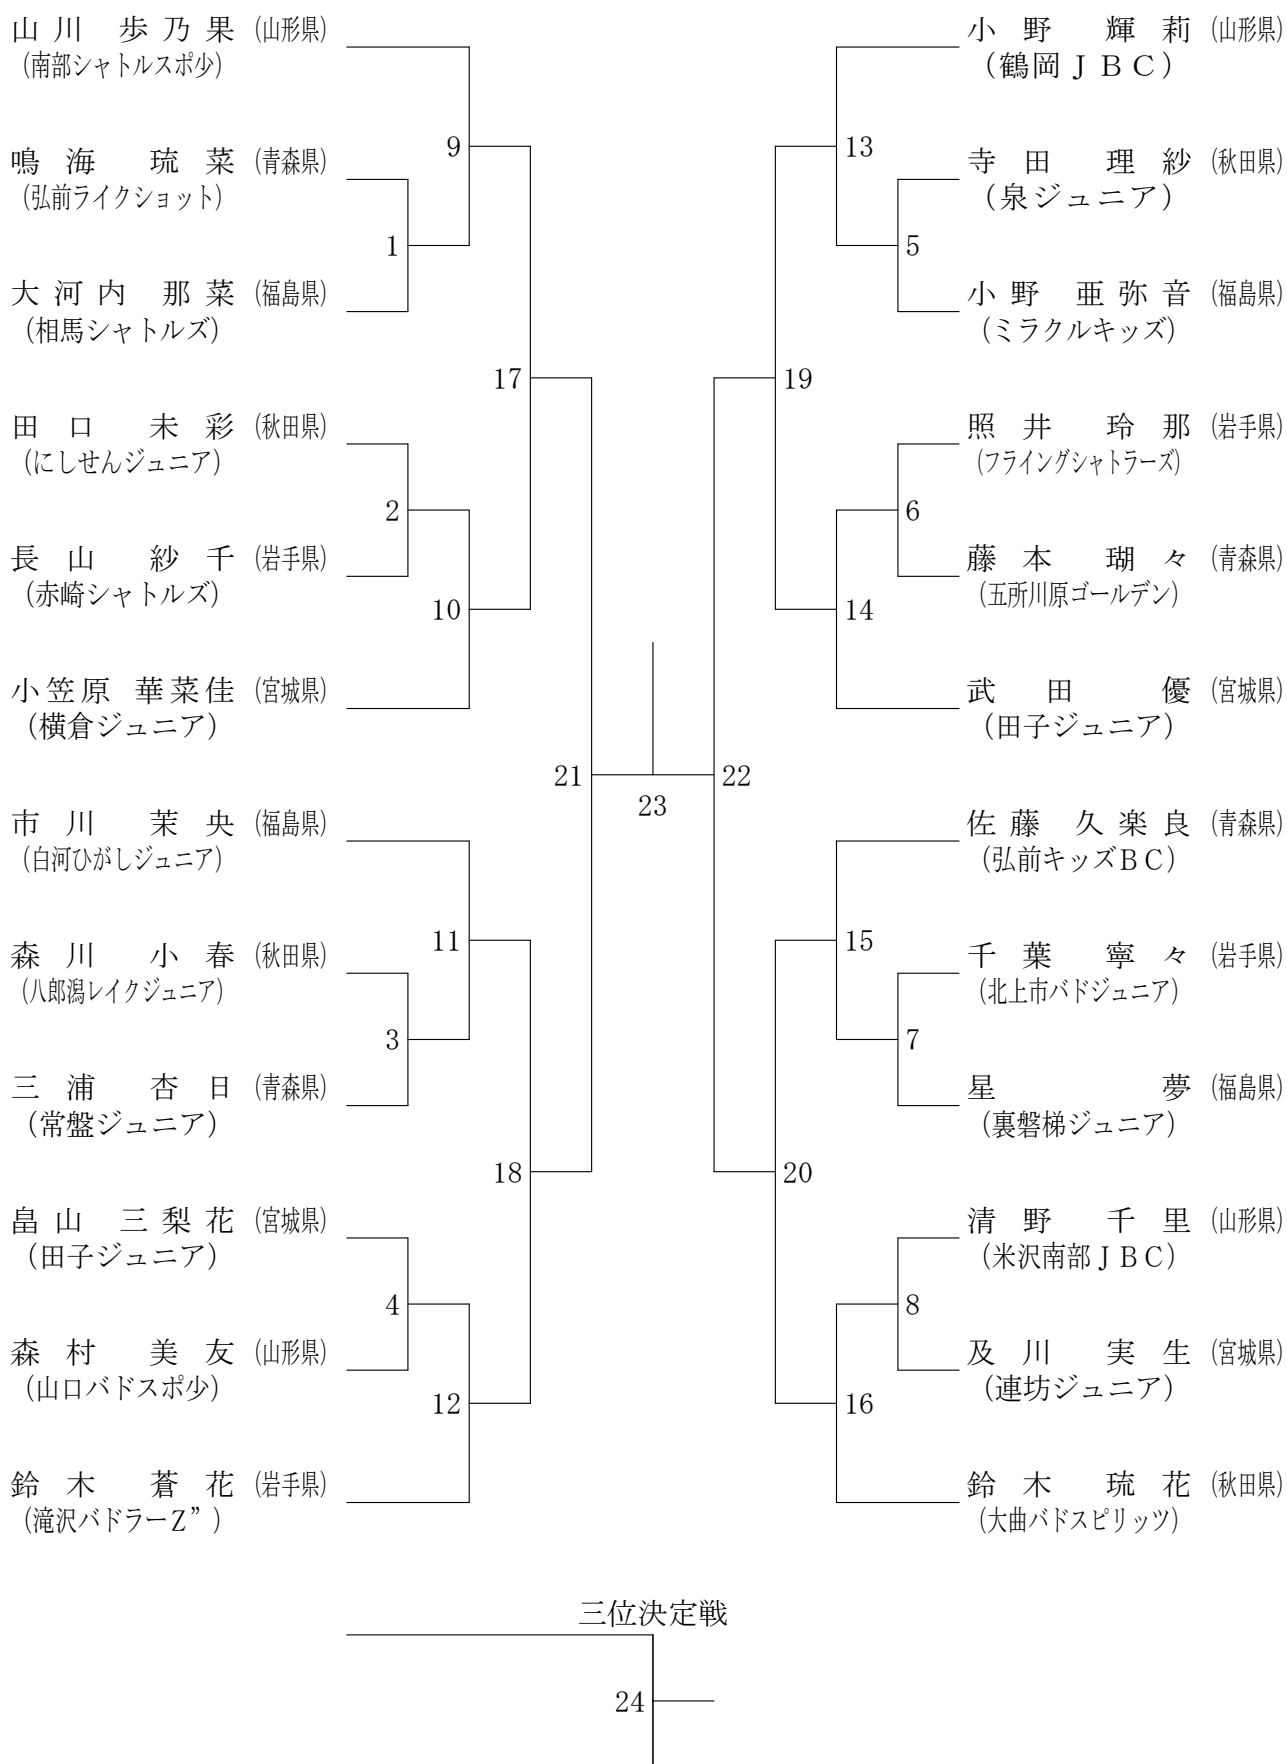

※ 試合順序は「流し込み方式」を基本とします。試合のアナウンスにご注意ください

※ 種目順序は、4年女子複⇒4年男子複⇒5年女子複⇒5年男子複のように下学年から、女子⇒男子⇒複⇒単と基本順序で進めます

※ 2日目の麻練習は学年・種目ごとの練習です 各県指導者の方は、初日の県割コートでの指導協力をお願いします

宮城野体育館 案内図

1F

2F

- ・メインアリーナ, サブアリーナを除く施設は一般の方の利用があります。
- ・共用部分(ホール・階段・トイレ)の使用につきましても, ご注意願います。

6年生以下男子シングルス

5年生以下男子シングルス

4年生以下男子シングルス

6年生以下女子シングルス

5年生以下女子シングルス

4年生以下女子シングルス

6年生以下男子ダブルス

三位決定戦

5年生以下男子ダブルス

三位決定戦

4年生以下男子ダブルス

三位決定戦

6年生以下女子ダブルス

三位決定戦

5年生以下女子ダブルス

三位決定戦