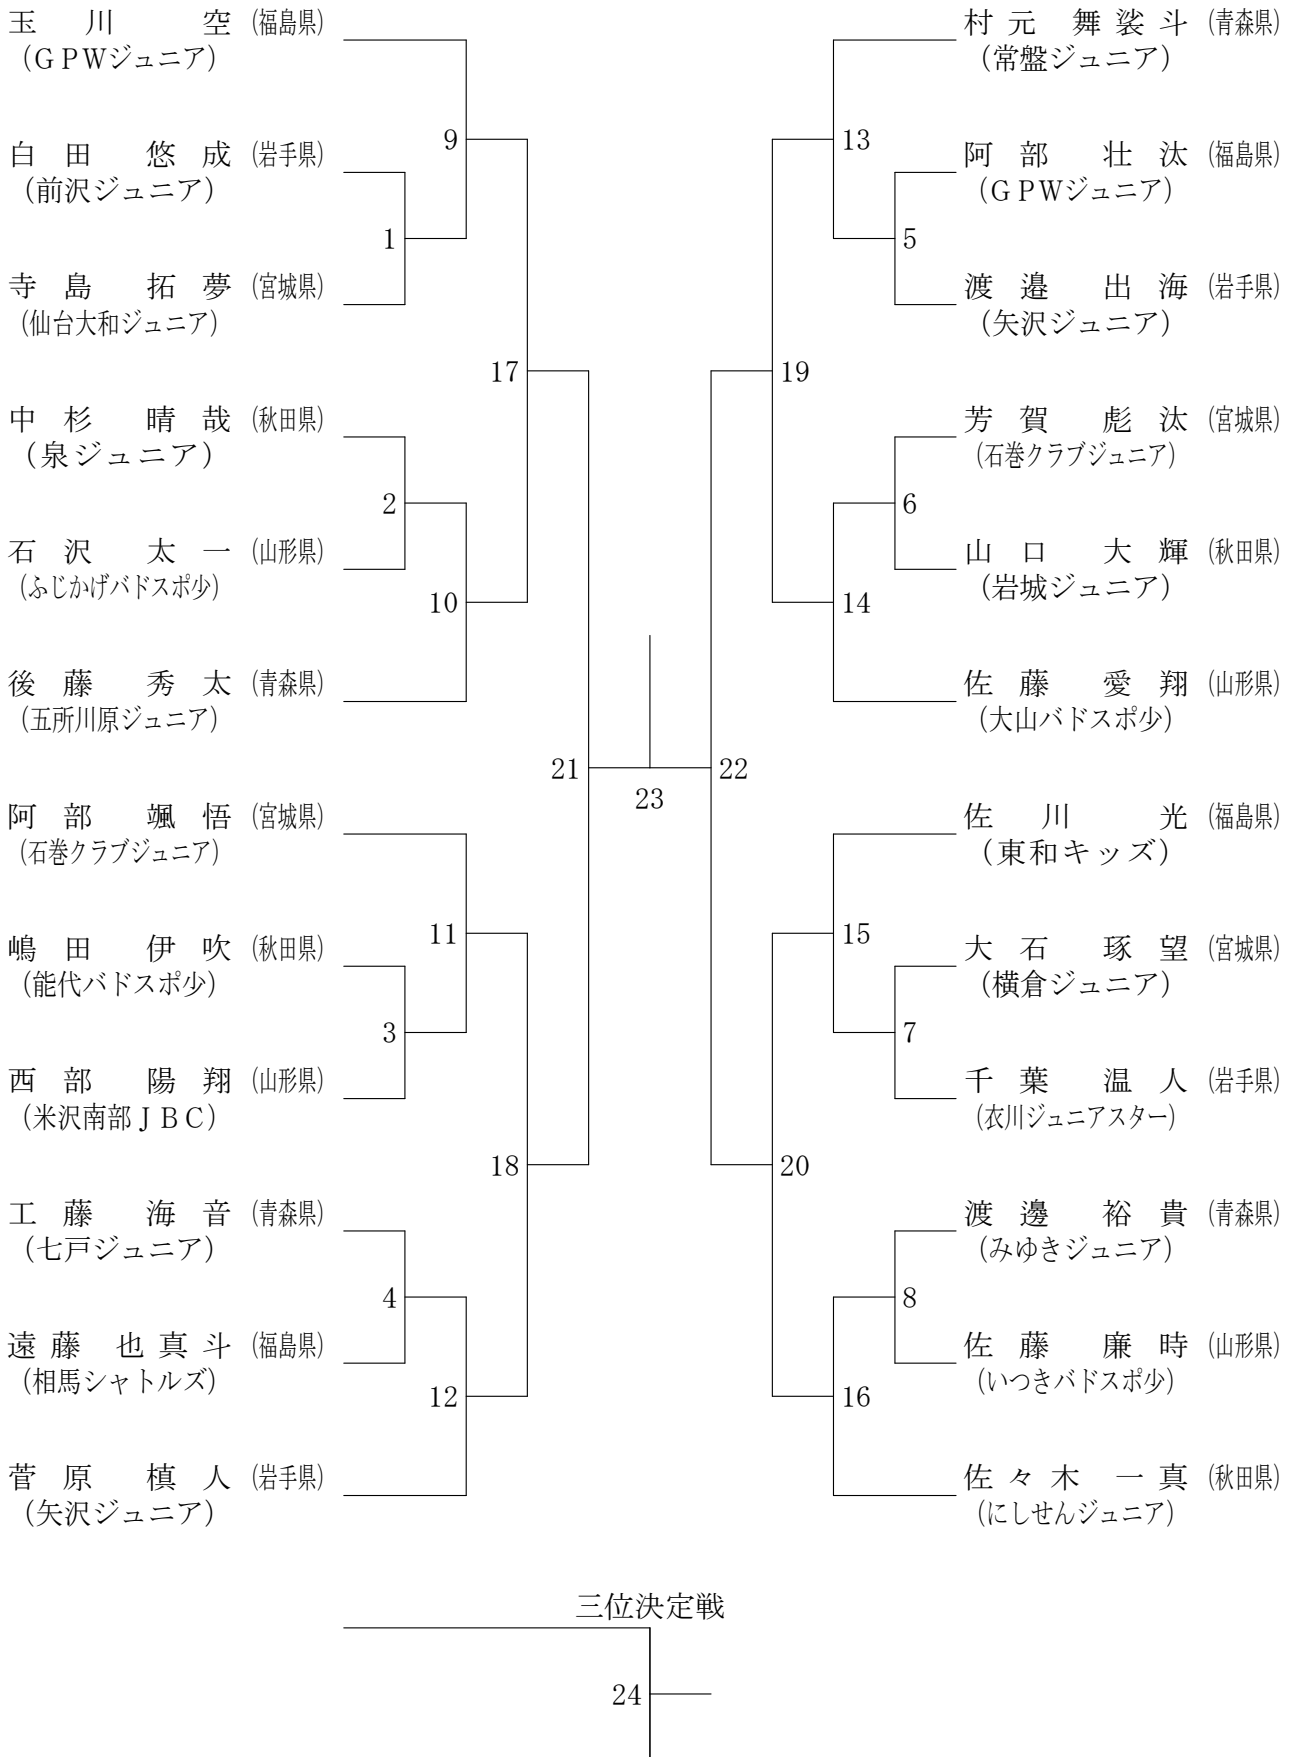

	メインアリーナ								サブアリーナ					
	1コート	2コート	3コート	4コート	5コート	6コート	7コート	8コート	9コート	10コート	11コート	12コート	13コート	14コート
8:15	練習コート割当													
8:50	6年男単	6年男複	6年女単	6年女複	5年男単	5年男複	5年女単	5年女複	4年男単	4年男複	4年女単	4年女複		
9:00	WD4-17	WD4-18	WD4-19	WD4-20	MD4-17	MD4-18	MD4-19	MD4-20	WD5-17	WD5-18	WD5-19	WD5-20	MD5-17	MD5-18
	MD5-19	MD5-20	WD6-17	WD6-18	WD6-19	WD6-20	MD6-17	MD6-18	MD6-19	MD6-20	WS4-17	WS4-18	WS4-19	WS4-20
10:00	MS4-17	MS4-18	MS4-19	MS4-20	WS5-17	WS5-18	WS5-19	WS5-20	MS5-17	MS5-18	MS5-19	MS5-20	WS6-17	WS6-18
	WS6-19	WS6-20	MS6-17	MS6-18	MS6-19	MS6-20	WD4-21	WD4-22	MD4-21	MD4-22	WD5-21	WD5-22	MD5-21	MD5-22
11:00	WD6-21	WD6-22	MD6-21	MD6-22	WS4-21	WS4-22	MS4-21	MS4-22	WS5-21	WS5-22	MS5-21	MS5-22	WS6-21	WS6-22
	MS6-21	MS6-22												
12:00	WD4-決勝	WD4-三決	MD4-決勝	MD4-三決	WD5-決勝	WD5-三決	MD5-決勝	MD5-三決	WD6-決勝	WD6-三決	MD6-決勝	MD6-三決		
	WS4-決勝	WS4-三決	MS4-決勝	MS4-三決	WS5-決勝	WS5-三決	MS5-決勝	MS5-三決	WS6-決勝	WS6-三決	MS6-決勝	MS6-三決		
13:00														
14:00	終了後 表彰・閉会式													

※ 試合順序は「流し込み方式」を基本とします。試合のアナウンスにご注意ください

※ 種目順序は、4年女子複⇒4年男子複⇒5年女子複⇒5年男子複のように下学年から、女子⇒男子⇒複⇒単と基本順序で進めます

※ 2日目の麻練習は学年・種目ごとの練習です 各県指導者の方は、初日の県割コートでの指導協力をお願いします

宮城野体育館 案内図

1F

2F

- ・メインアリーナ, サブアリーナを除く施設は一般の方の利用があります。
- ・共用部分(ホール・階段・トイレ)の使用につきましても, ご注意願います。

6年生以下男子シングルス

5年生以下男子シングルス

4年生以下男子シングルス

6年生以下女子シングルス

5年生以下女子シングルス

4年生以下女子シングルス

6年生以下男子ダブルス

三位決定戦