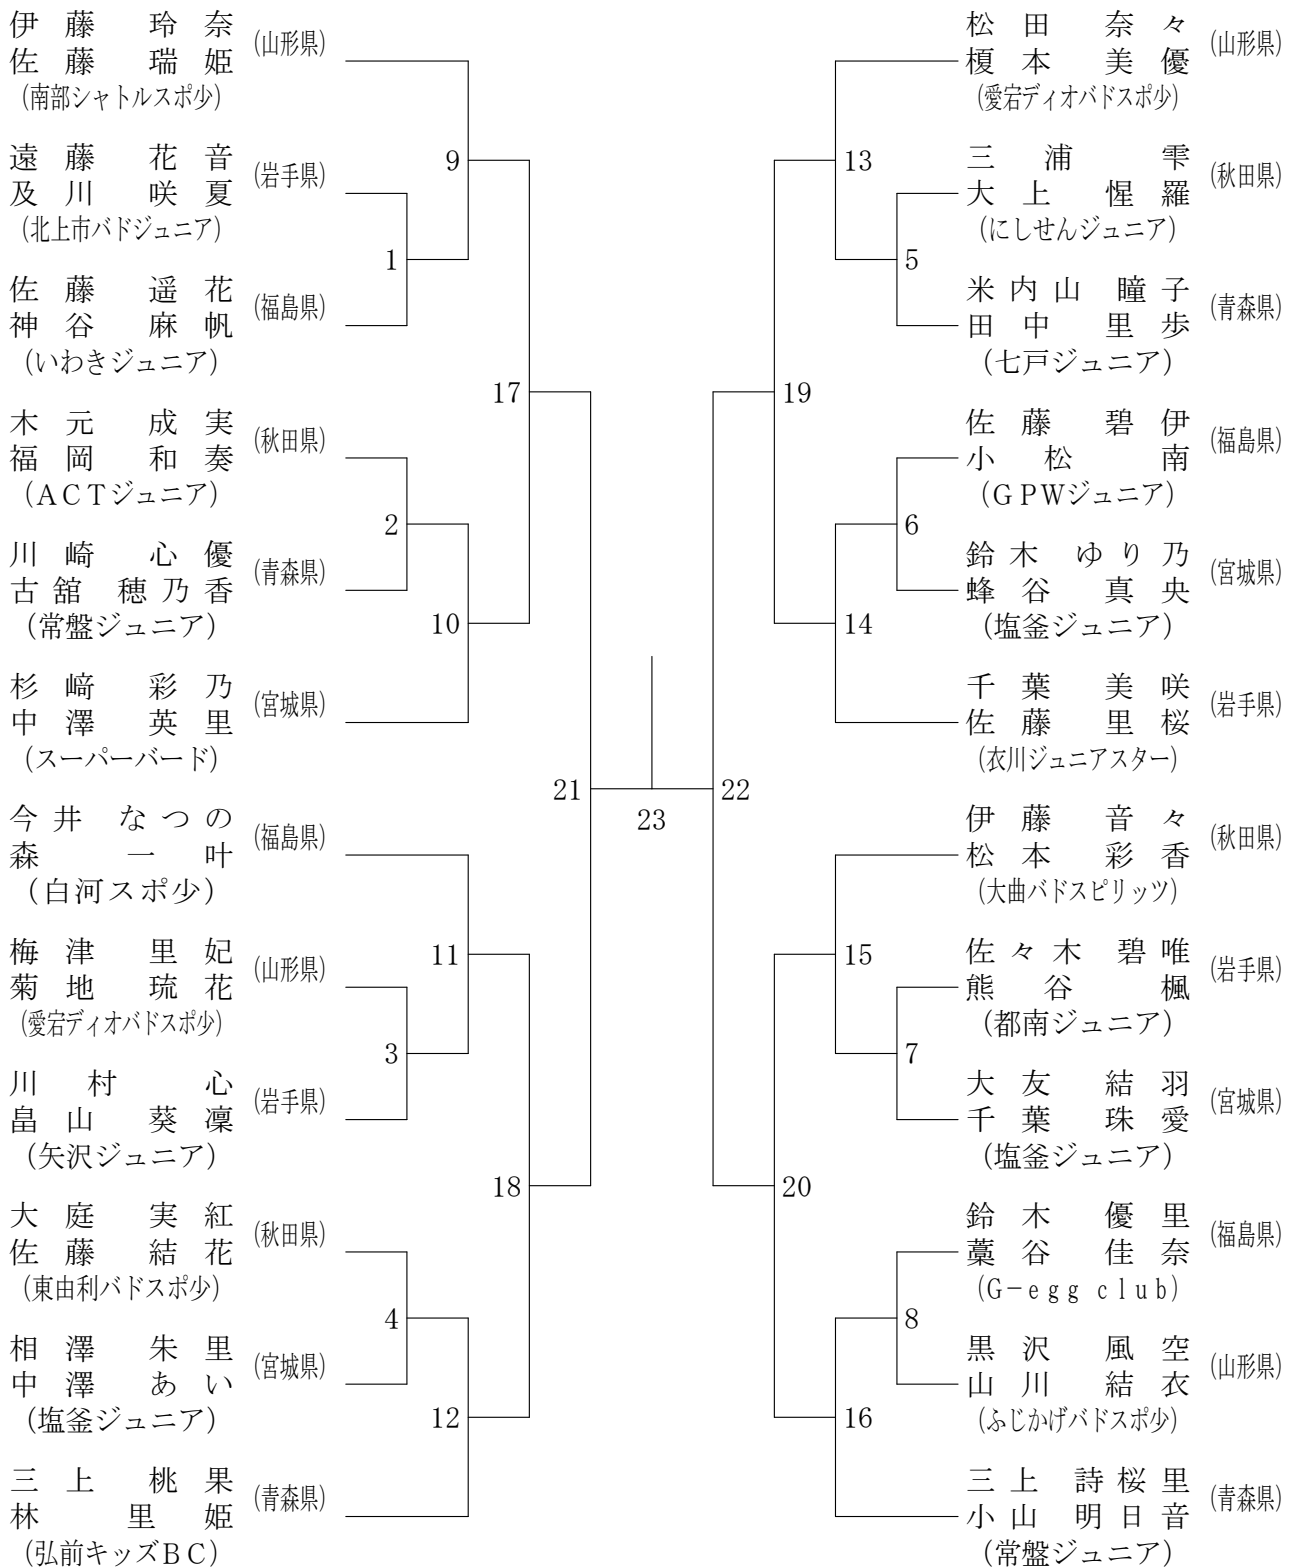

※ 試合順序は「流し込み方式」を基本とします。試合のアナウンスにご注意ください

※ 種目順序は、4年女子複⇒4年男子複⇒5年女子複⇒5年男子複のように下学年から、女子⇒男子⇒複⇒単と基本順序で進めます

※ 2日目の麻練習は学年・種目ごとの練習です 各県指導者の方は、初日の県割コートでの指導協力をお願いします

宮城野体育館 案内図

1F

2F

- ・メインアリーナ, サブアリーナを除く施設は一般の方の利用があります。
- ・共用部分(ホール・階段・トイレ)の使用につきましても, ご注意願います。

6年生以下男子シングルス

5年生以下男子シングルス

4年生以下男子シングルス

6年生以下女子シングルス

5年生以下女子シングルス

4年生以下女子シングルス

6年生以下男子ダブルス

三位決定戦

5年生以下男子ダブルス

三位決定戦

4年生以下男子ダブルス

三位決定戦

6年生以下女子ダブルス

三位決定戦

5年生以下女子ダブルス

三位決定戦

4年生以下女子ダブルス

三位決定戦