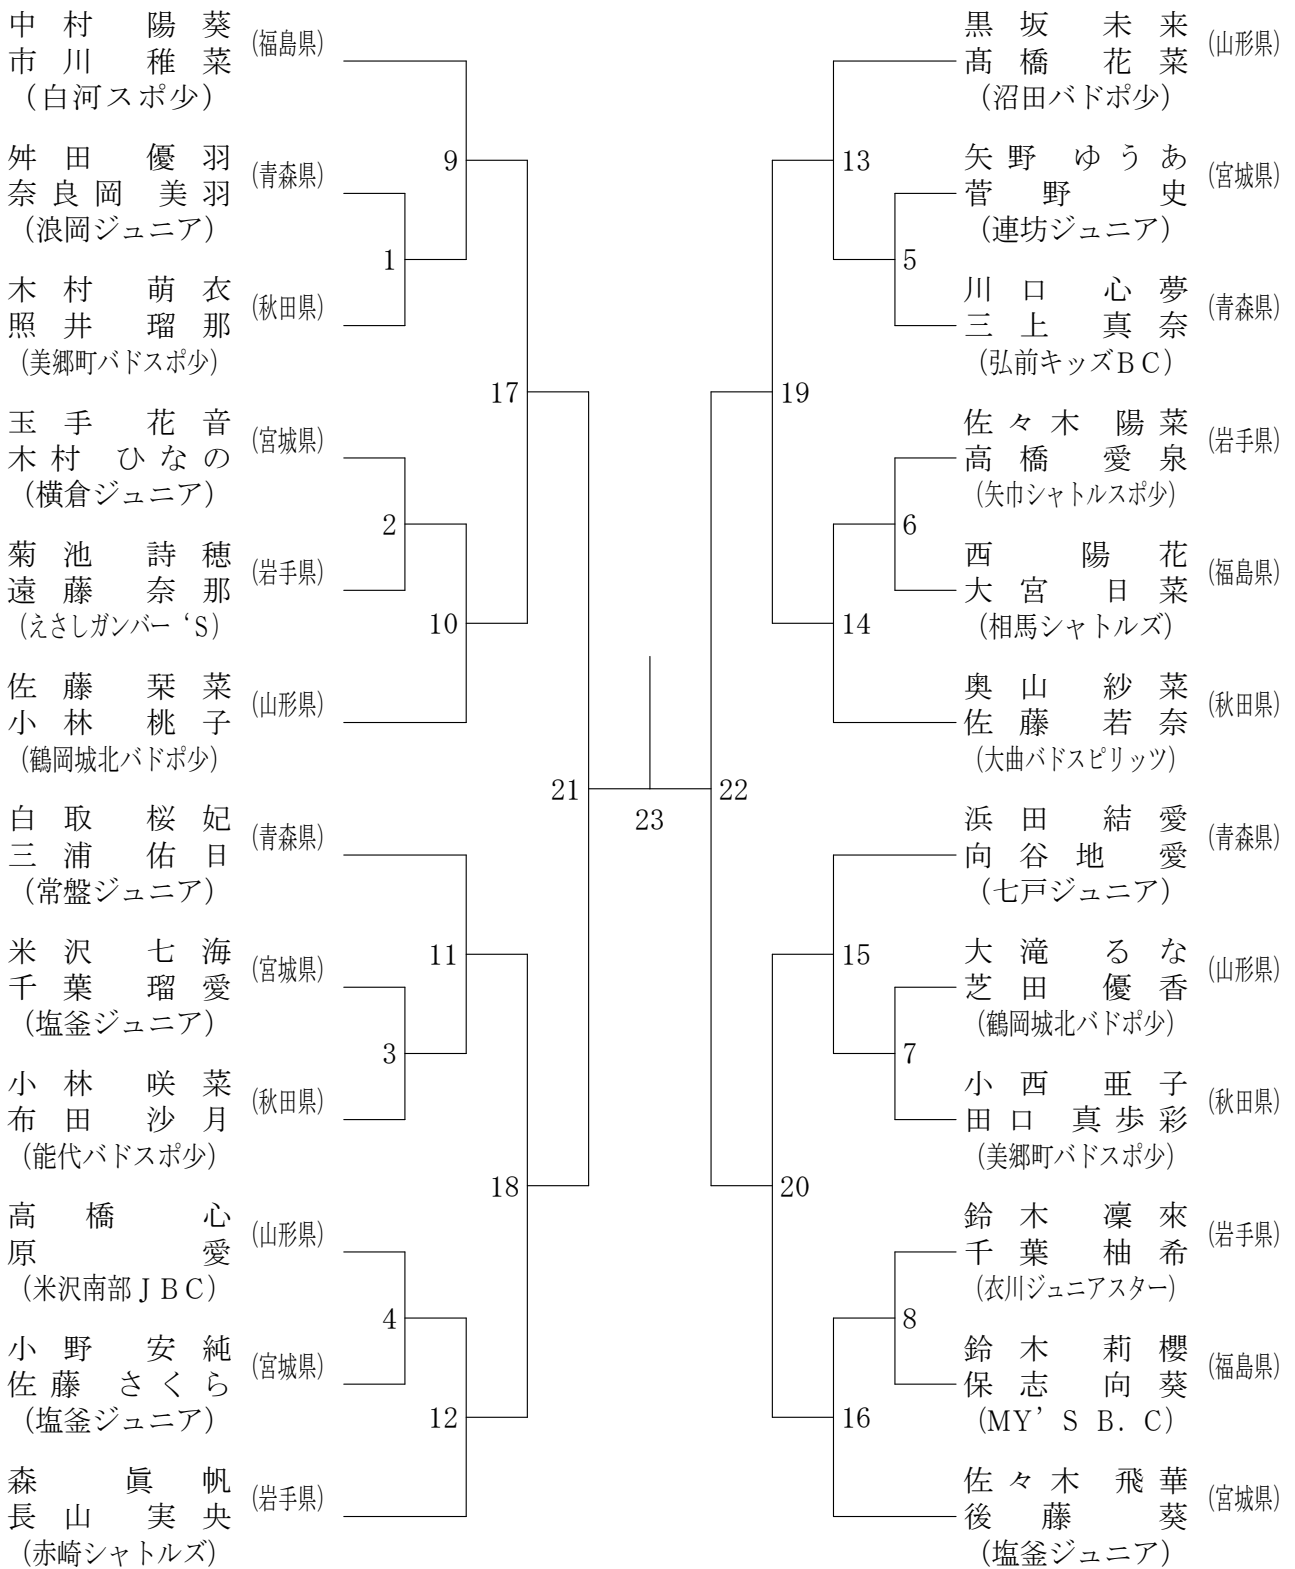

※ 試合順序は「流し込み方式」を基本とします。試合のアナウンスにご注意ください

※ 種目順序は、4年女子複⇒4年男子複⇒5年女子複⇒5年男子複のように下学年から、女子⇒男子⇒複⇒単と基本順序で進めます

※ 2日目の麻練習は学年・種目ごとの練習です 各県指導者の方は、初日の県割コートでの指導協力をお願いします

宮城野体育館 案内図

1F

2F

- ・メインアリーナ, サブアリーナを除く施設は一般の方の利用があります。
- ・共用部分(ホール・階段・トイレ)の使用につきましても, ご注意願います。

6年生以下男子シングルス

5年生以下男子シングルス

4年生以下男子シングルス

6年生以下女子シングルス

5年生以下女子シングルス

4年生以下女子シングルス

6年生以下男子ダブルス

三位決定戦

5年生以下男子ダブルス

三位決定戦

4年生以下男子ダブルス

三位決定戦

24

5年生以下女子ダブルス

三位決定戦

24

4年生以下女子ダブルス

三位決定戦