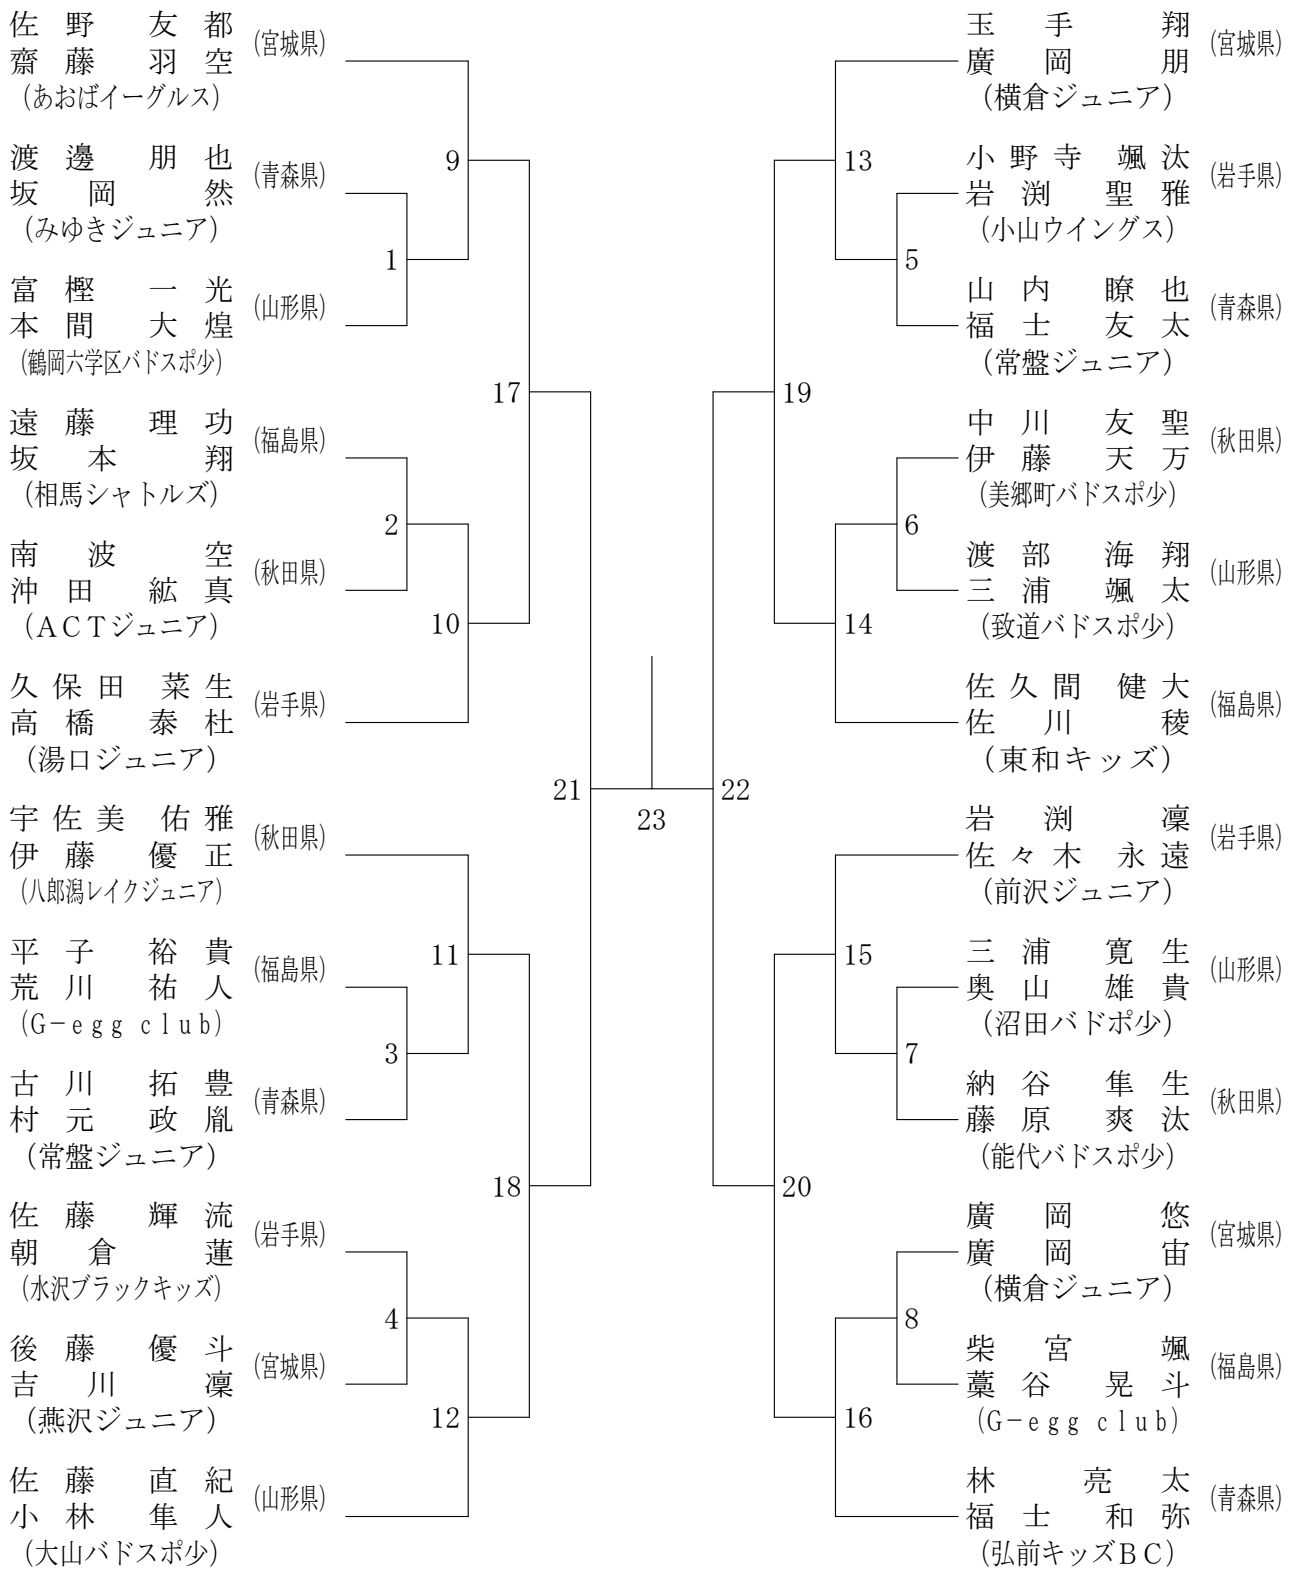

※ 試合順序は「流し込み方式」を基本とします。試合のアナウンスにご注意ください

※ 種目順序は、4年女子複⇒4年男子複⇒5年女子複⇒5年男子複のように下学年から、女子⇒男子⇒複⇒単と基本順序で進めます

※ 2日目の麻練習は学年・種目ごとの練習です 各県指導者の方は、初日の県割コートでの指導協力をお願いします

宮城野体育館 案内図

1F

2F

- ・メインアリーナ, サブアリーナを除く施設は一般の方の利用があります。
- ・共用部分(ホール・階段・トイレ)の使用につきましても, ご注意願います。

6年生以下男子シングルス

5年生以下男子シングルス

4年生以下男子シングルス

6年生以下女子シングルス

5年生以下女子シングルス

4年生以下女子シングルス

6年生以下男子ダブルス

三位決定戦

5年生以下男子ダブルス

三位決定戦

4年生以下男子ダブルス

三位決定戦

24

5年生以下女子ダブルス

三位決定戦

24