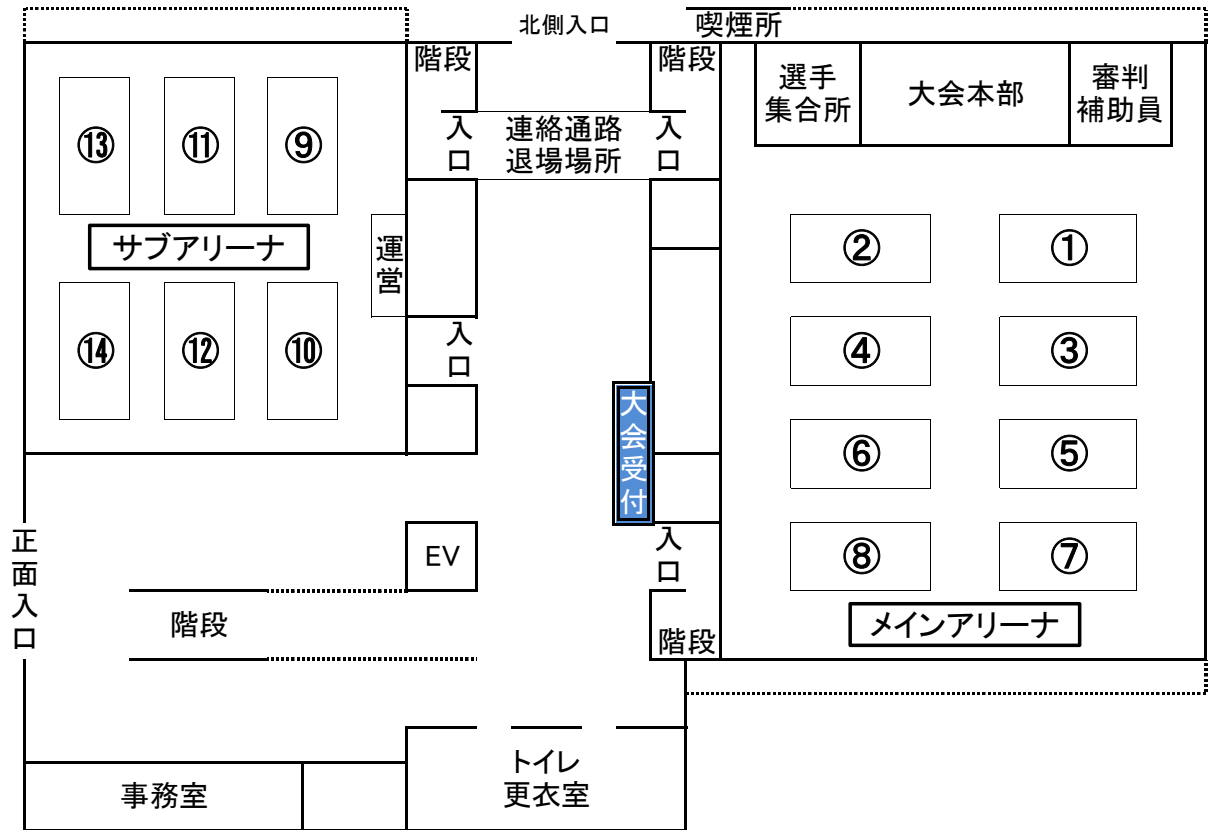

	メインアリーナ								サブアリーナ					
	1コート	2コート	3コート	4コート	5コート	6コート	7コート	8コート	9コート	10コート	11コート	12コート	13コート	14コート
8:15	練習コート割当													
8:50	6年男単	6年男複	6年女単	6年女複	5年男単	5年男複	5年女単	5年女複	4年男単	4年男複	4年女単	4年女複		
9:00	WD4-17	WD4-18	WD4-19	WD4-20	MD4-17	MD4-18	MD4-19	MD4-20	WD5-17	WD5-18	WD5-19	WD5-20	MD5-17	MD5-18
	MD5-19	MD5-20	WD6-17	WD6-18	WD6-19	WD6-20	MD6-17	MD6-18	MD6-19	MD6-20	WS4-17	WS4-18	WS4-19	WS4-20
10:00	MS4-17	MS4-18	MS4-19	MS4-20	WS5-17	WS5-18	WS5-19	WS5-20	MS5-17	MS5-18	MS5-19	MS5-20	WS6-17	WS6-18
	WS6-19	WS6-20	MS6-17	MS6-18	MS6-19	MS6-20	WD4-21	WD4-22	MD4-21	MD4-22	WD5-21	WD5-22	MD5-21	MD5-22
11:00	WD6-21	WD6-22	MD6-21	MD6-22	WS4-21	WS4-22	MS4-21	MS4-22	WS5-21	WS5-22	MS5-21	MS5-22	WS6-21	WS6-22
	MS6-21	MS6-22												
12:00	WD4-決勝	WD4-三決	MD4-決勝	MD4-三決	WD5-決勝	WD5-三決	MD5-決勝	MD5-三決	WD6-決勝	WD6-三決	MD6-決勝	MD6-三決		
	WS4-決勝	WS4-三決	MS4-決勝	MS4-三決	WS5-決勝	WS5-三決	MS5-決勝	MS5-三決	WS6-決勝	WS6-三決	MS6-決勝	MS6-三決		
13:00														
14:00	終了後 表彰・閉会式													

※ 試合順序は「流し込み方式」を基本とします。試合のアナウンスにご注意ください

※ 種目順序は、4年女子複⇒4年男子複⇒5年女子複⇒5年男子複のように下学年から、女子⇒男子⇒複⇒単と基本順序で進めます

※ 2日目の麻練習は学年・種目ごとの練習です 各県指導者の方は、初日の県割コートでの指導協力をお願いします

宮城野体育館 案内図

1F

2F

- ・メインアリーナ, サブアリーナを除く施設は一般の方の利用があります。
- ・共用部分(ホール・階段・トイレ)の使用につきましても, ご注意願います。