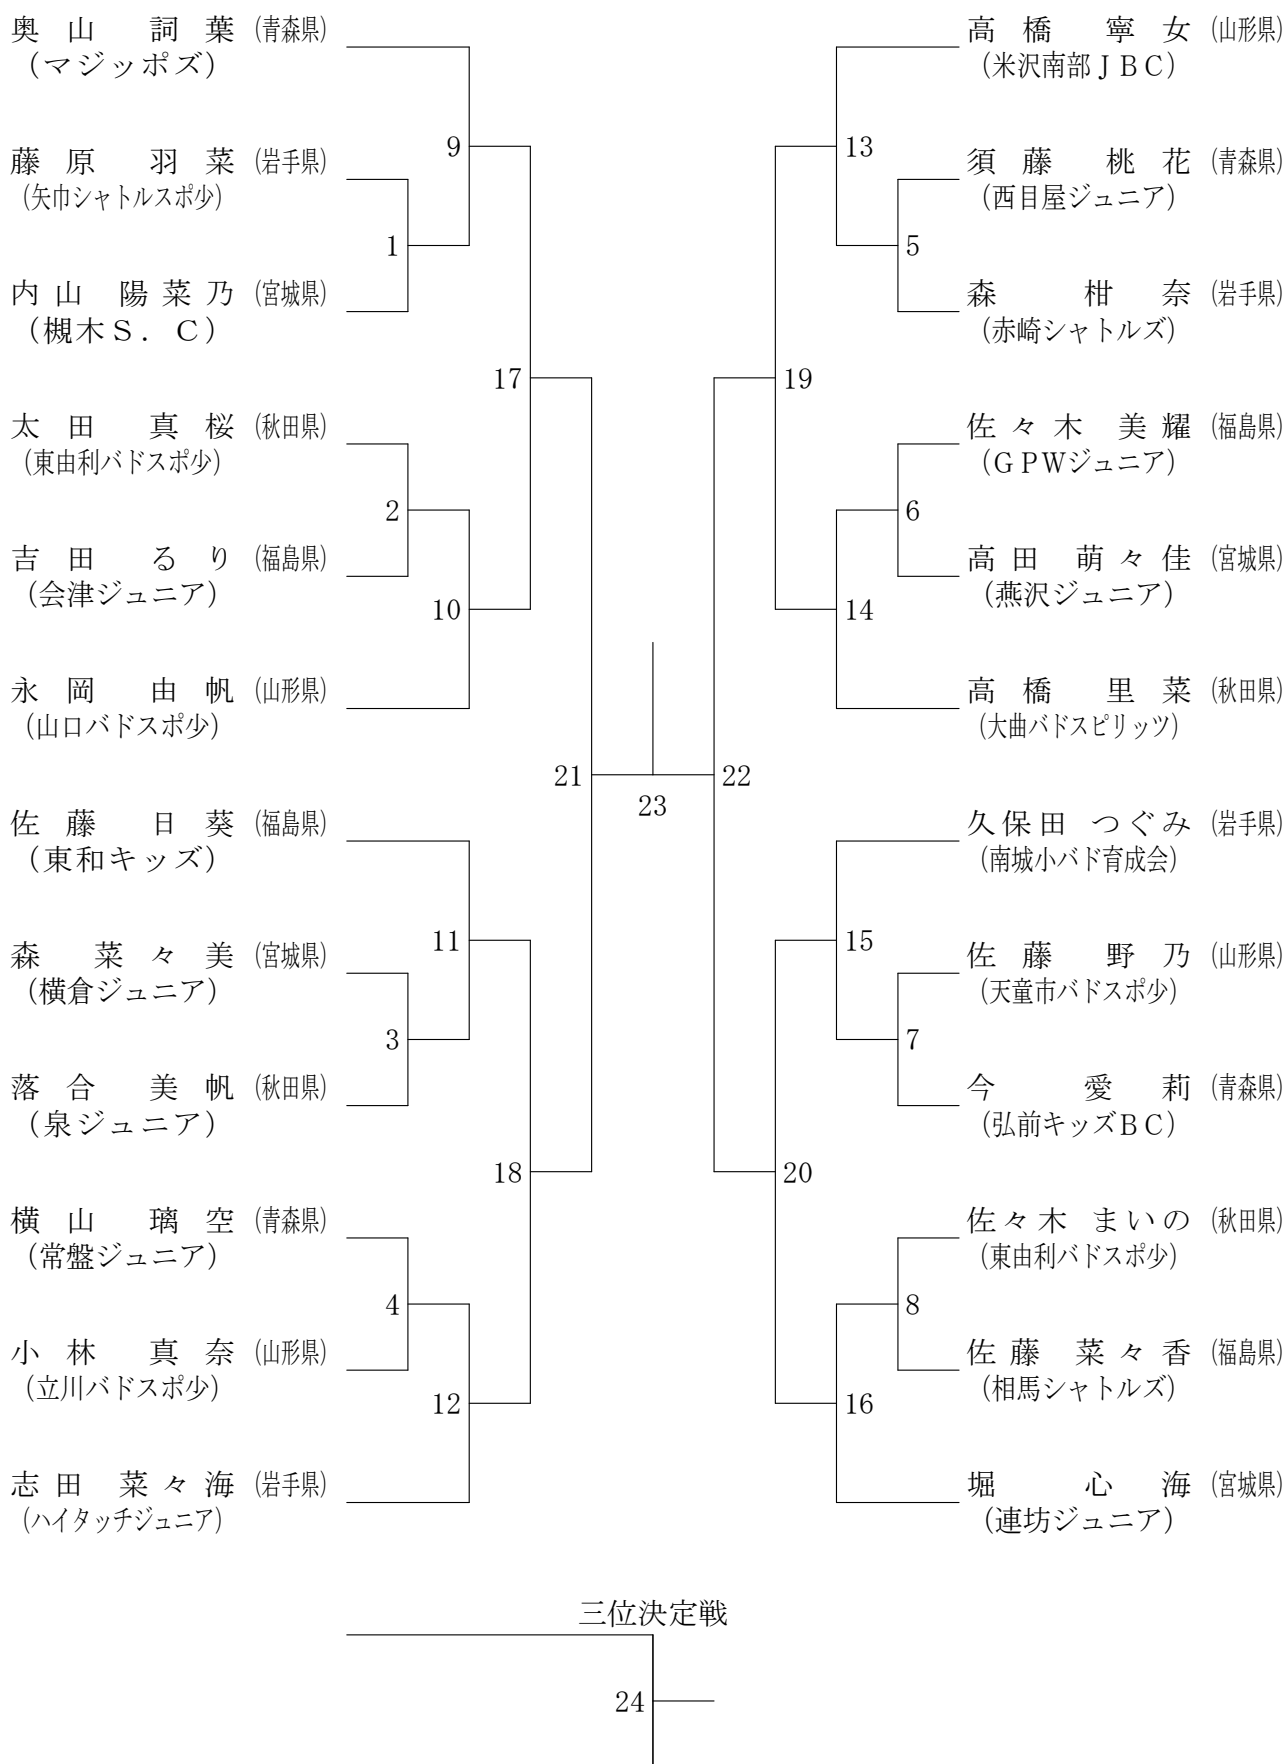

※ 試合順序は「流し込み方式」を基本とします。試合のアナウンスにご注意ください

※ 種目順序は、4年女子複⇒4年男子複⇒5年女子複⇒5年男子複のように下学年から、女子⇒男子⇒複⇒単と基本順序で進めます

※ 2日目の麻練習は学年・種目ごとの練習です 各県指導者の方は、初日の県割コートでの指導協力をお願いします

宮城野体育館 案内図

1F

2F

- ・メインアリーナ, サブアリーナを除く施設は一般の方の利用があります。
- ・共用部分(ホール・階段・トイレ)の使用につきましても, ご注意願います。

6年生以下男子シングルス

5年生以下男子シングルス

4年生以下男子シングルス

6年生以下女子シングルス

5年生以下女子シングルス

4年生以下女子シングルス

6年生以下男子ダブルス

三位決定戦

5年生以下男子ダブルス

三位決定戦

4年生以下男子ダブルス

三位決定戦

6年生以下女子ダブルス

三位決定戦

5年生以下女子ダブルス

三位決定戦