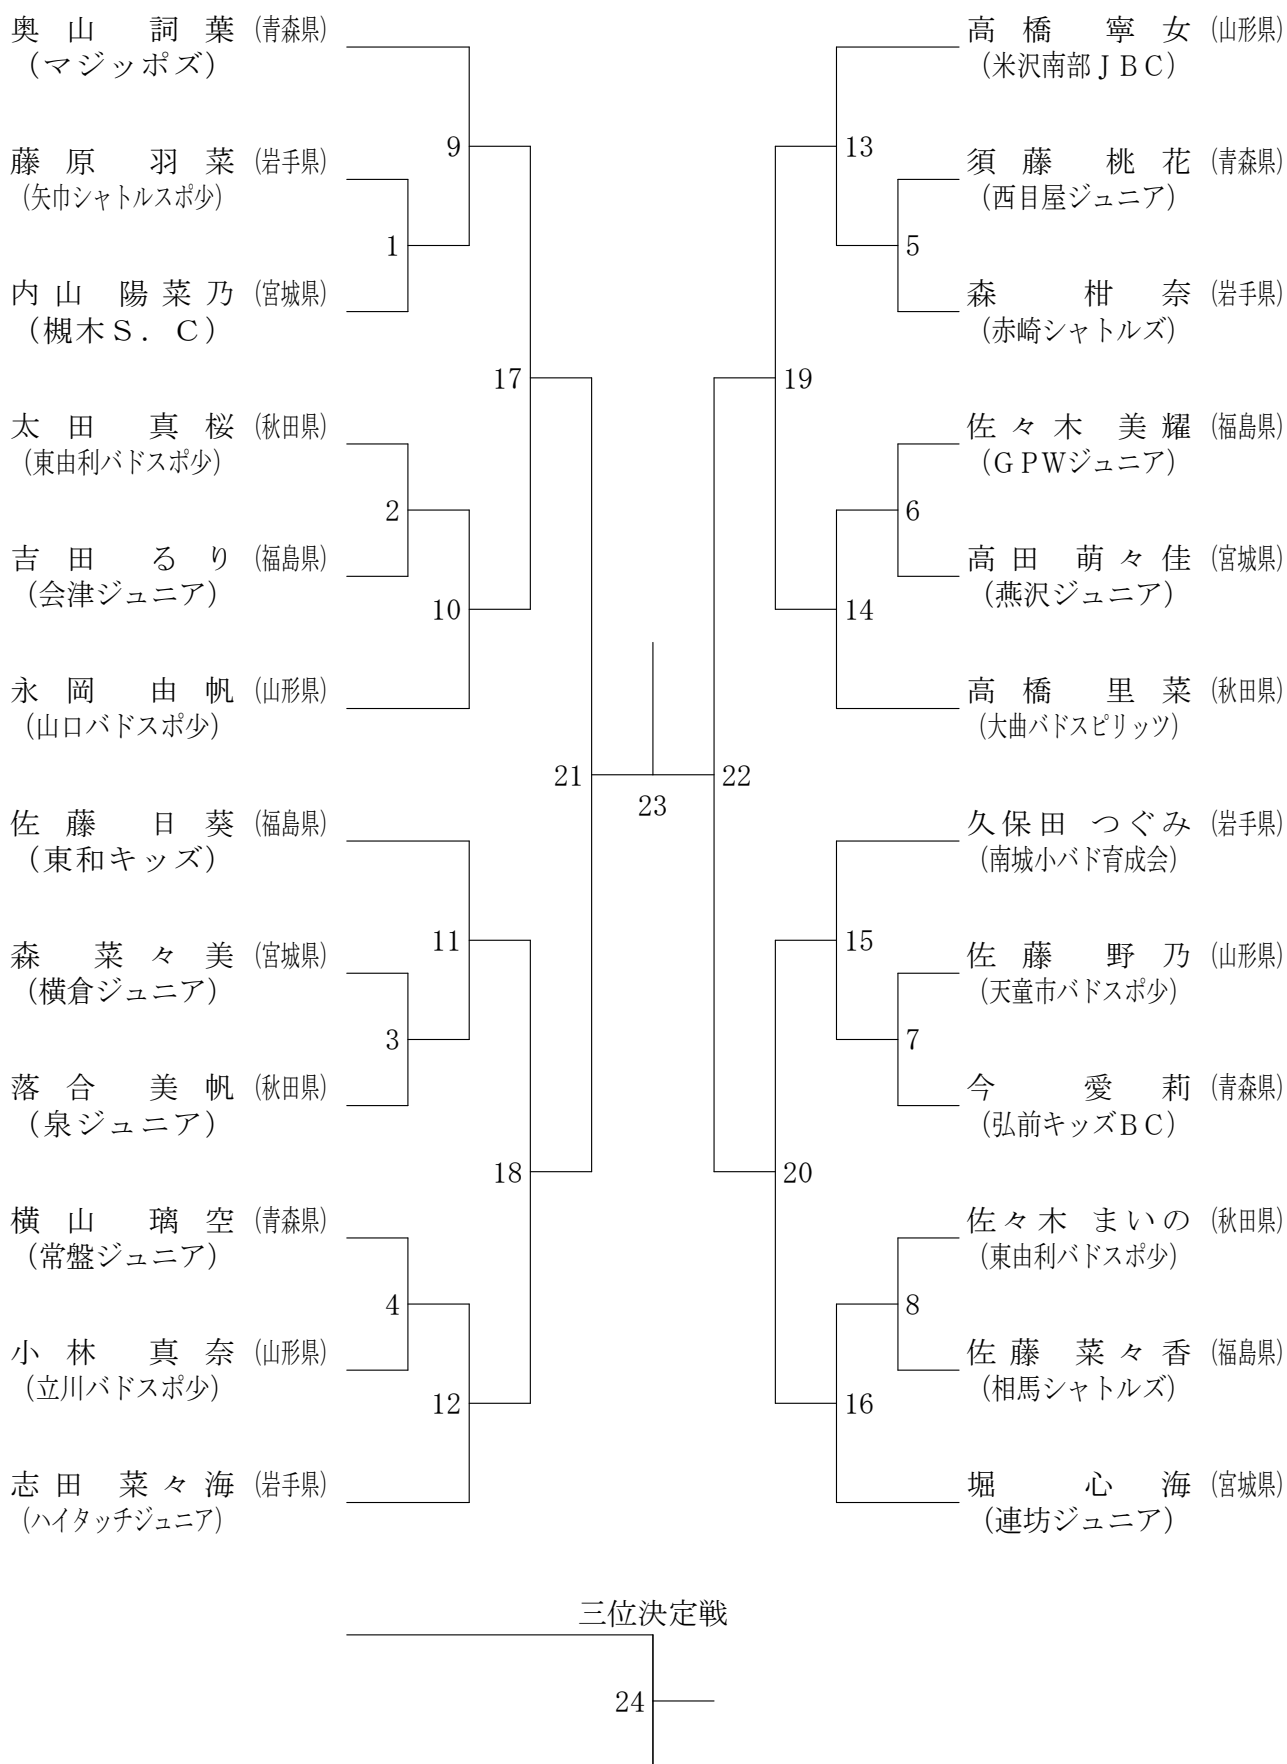

※ 試合順序は「流し込み方式」を基本とします。試合のアナウンスにご注意ください

※ 種目順序は、4年女子複⇒4年男子複⇒5年女子複⇒5年男子複のように下学年から、女子⇒男子⇒複⇒単と基本順序で進めます

※ 2日目の麻練習は学年・種目ごとの練習です 各県指導者の方は、初日の県割コートでの指導協力をお願いします

宮城野体育館 案内図

1F

2F

- ・メインアリーナ, サブアリーナを除く施設は一般の方の利用があります。
- ・共用部分(ホール・階段・トイレ)の使用につきましても, ご注意願います。

6年生以下男子シングルス

5年生以下男子シングルス

4年生以下男子シングルス

6年生以下女子シングルス

5年生以下女子シングルス

4年生以下女子シングルス

6年生以下男子ダブルス

三位決定戦

5年生以下男子ダブルス

三位決定戦

4年生以下男子ダブルス

三位決定戦

24

5年生以下女子ダブルス

三位決定戦

24