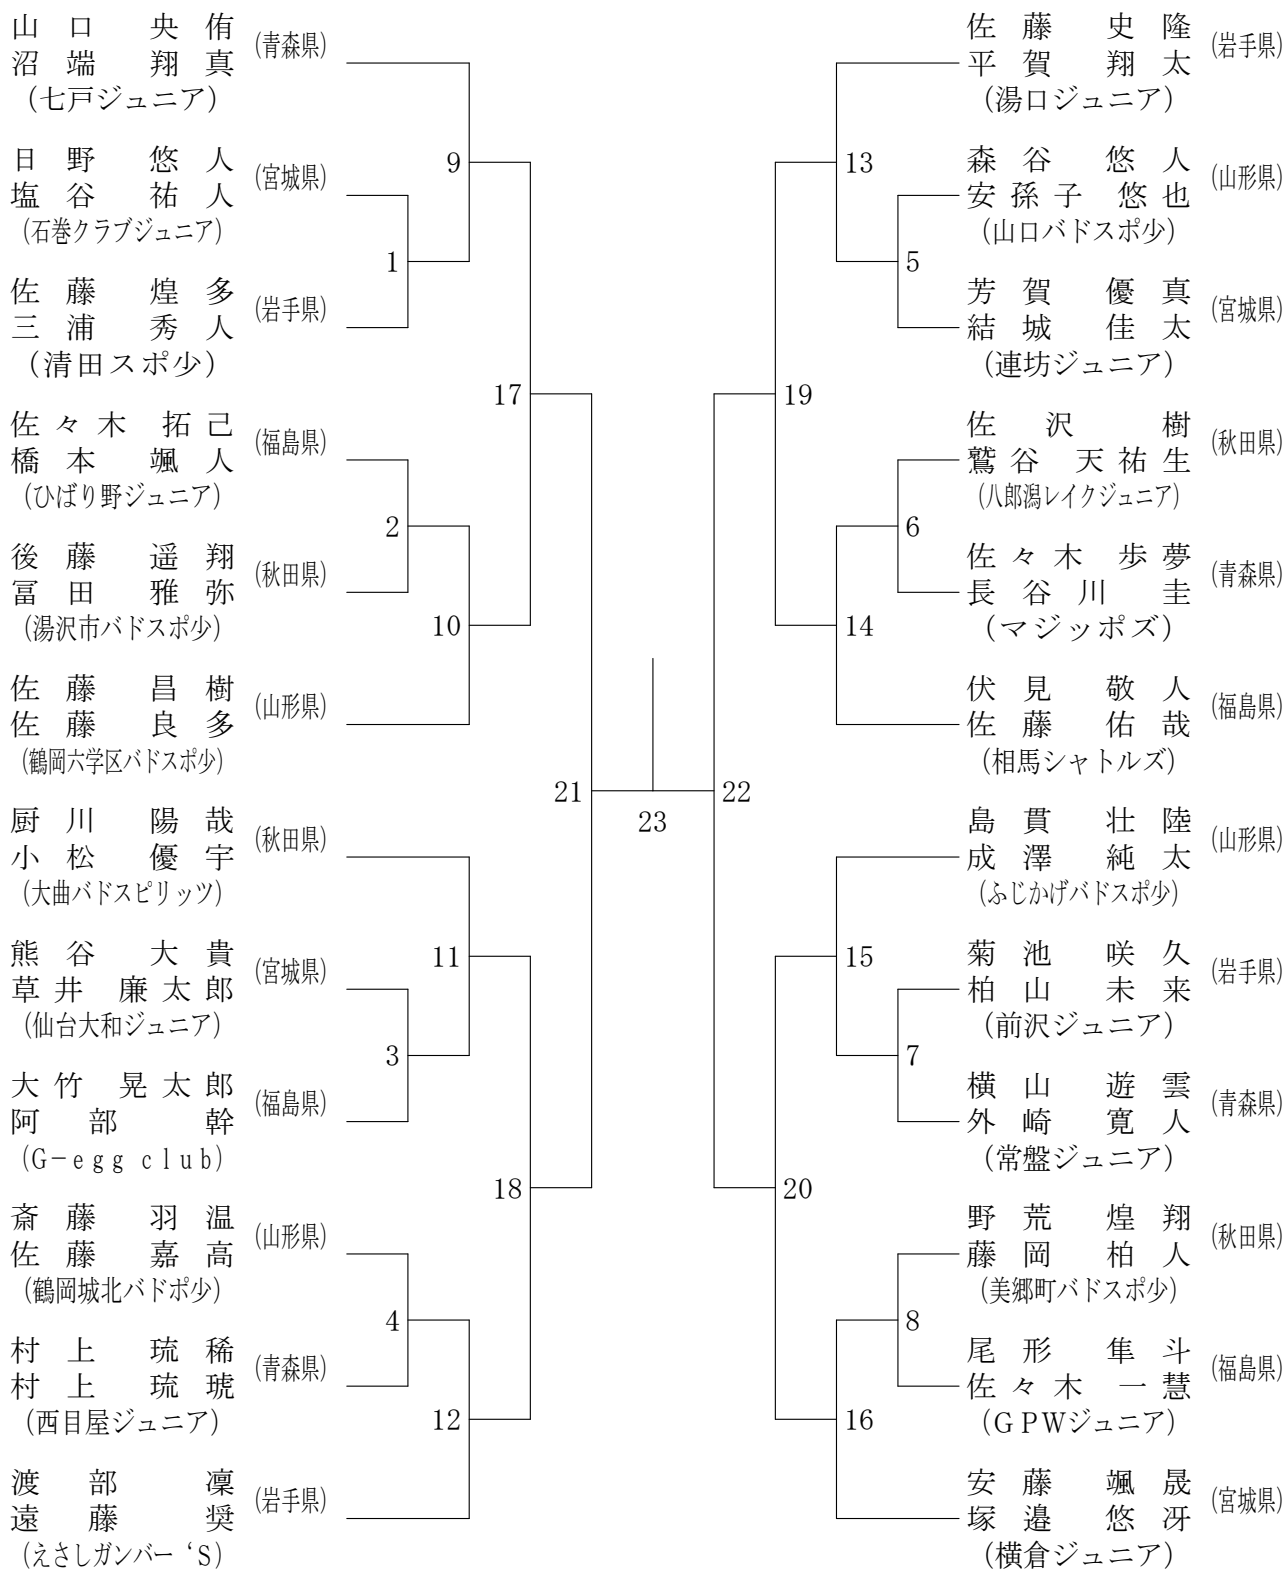

※ 試合順序は「流し込み方式」を基本とします。試合のアナウンスにご注意ください

※ 種目順序は、4年女子複⇒4年男子複⇒5年女子複⇒5年男子複のように下学年から、女子⇒男子⇒複⇒単と基本順序で進めます

※ 2日目の麻練習は学年・種目ごとの練習です 各県指導者の方は、初日の県割コートでの指導協力をお願いします

宮城野体育館 案内図

1F

2F

- ・メインアリーナ, サブアリーナを除く施設は一般の方の利用があります。
- ・共用部分(ホール・階段・トイレ)の使用につきましても, ご注意願います。

6年生以下男子シングルス

5年生以下男子シングルス

4年生以下男子シングルス

6年生以下女子シングルス

5年生以下女子シングルス

4年生以下女子シングルス

6年生以下男子ダブルス

三位決定戦

5年生以下男子ダブルス

三位決定戦

4年生以下男子ダブルス

三位決定戦

24

5年生以下女子ダブルス

三位決定戦

24