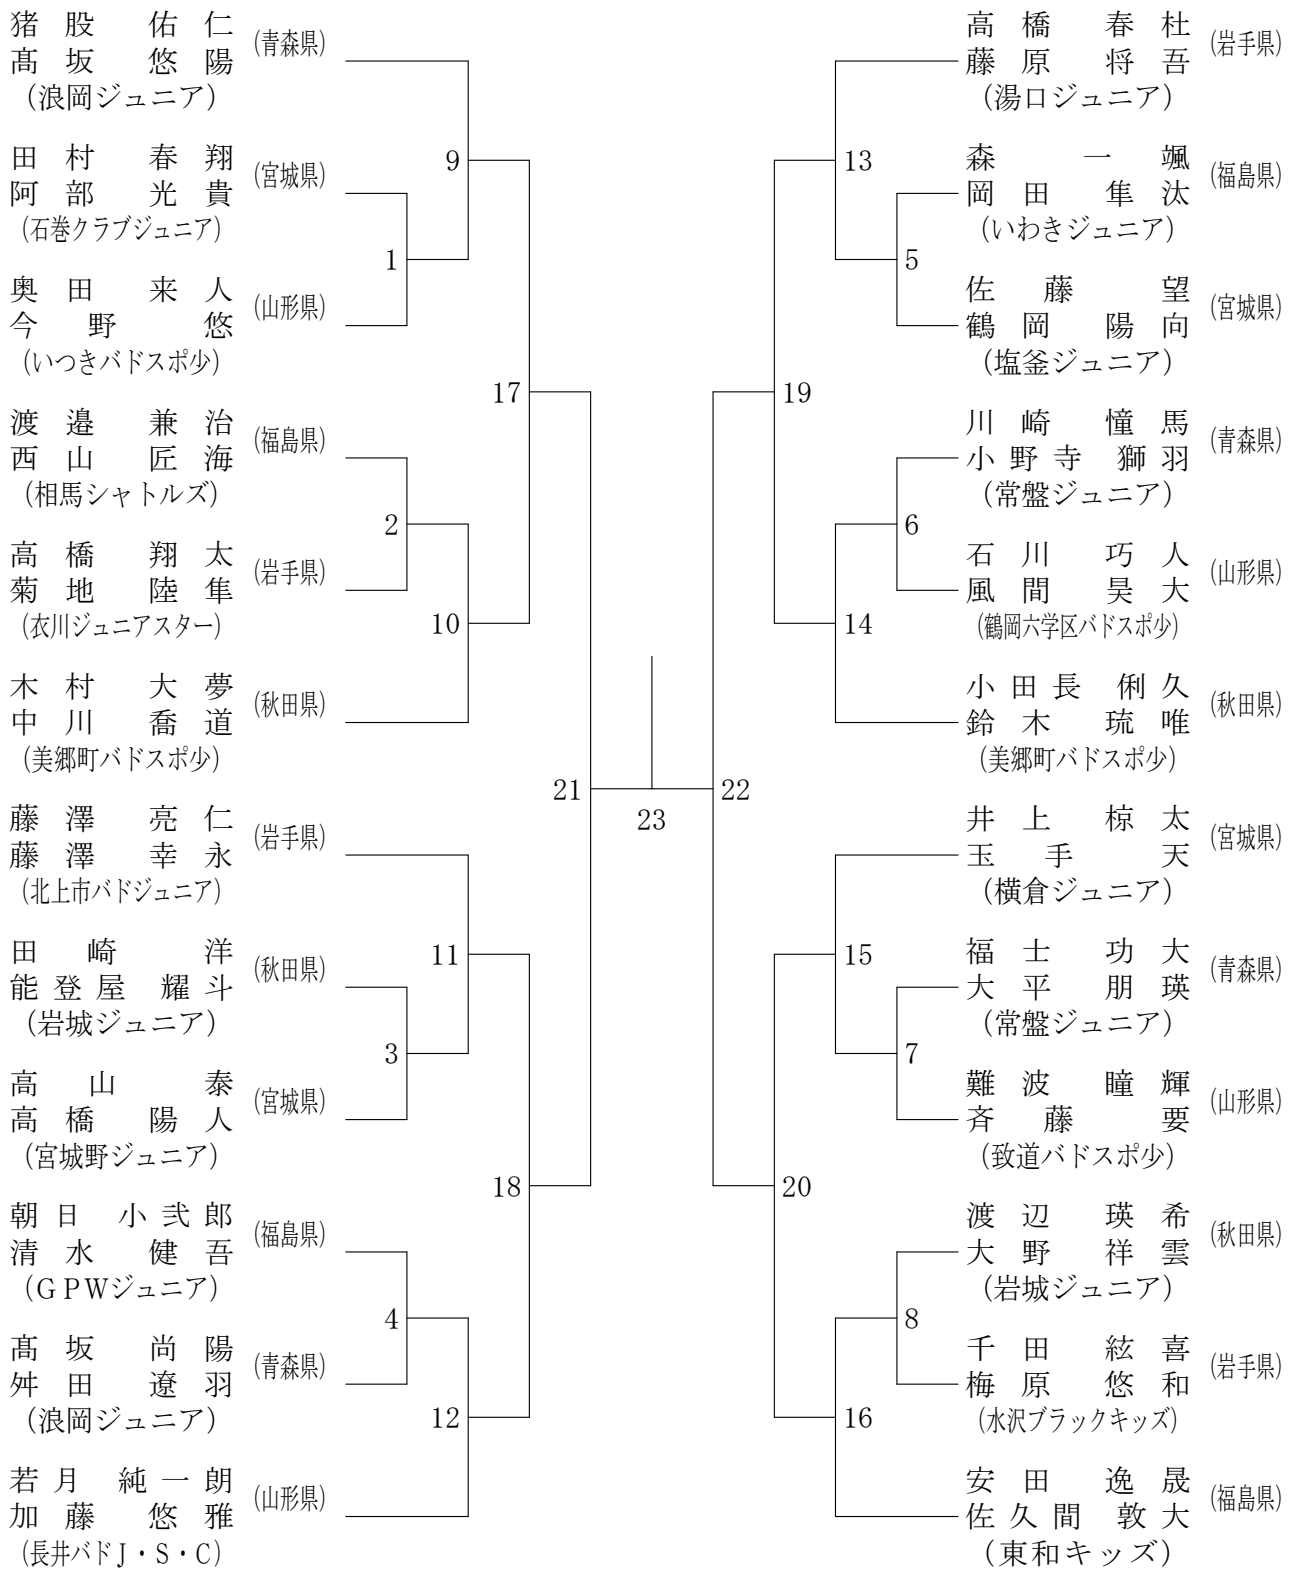

※ 試合順序は「流し込み方式」を基本とします。試合のアナウンスにご注意ください

※ 種目順序は、4年女子複⇒4年男子複⇒5年女子複⇒5年男子複のように下学年から、女子⇒男子⇒複⇒単と基本順序で進めます

※ 2日目の麻練習は学年・種目ごとの練習です 各県指導者の方は、初日の県割コートでの指導協力をお願いします

宮城野体育館 案内図

1F

2F

- ・メインアリーナ, サブアリーナを除く施設は一般の方の利用があります。
- ・共用部分(ホール・階段・トイレ)の使用につきましても, ご注意願います。

6年生以下男子シングルス

5年生以下男子シングルス

4年生以下男子シングルス

6年生以下女子シングルス

5年生以下女子シングルス

4年生以下女子シングルス

6年生以下男子ダブルス

三位決定戦

5年生以下男子ダブルス

三位決定戦

4年生以下男子ダブルス

三位決定戦

6年生以下女子ダブルス

三位決定戦

5年生以下女子ダブルス

三位決定戦