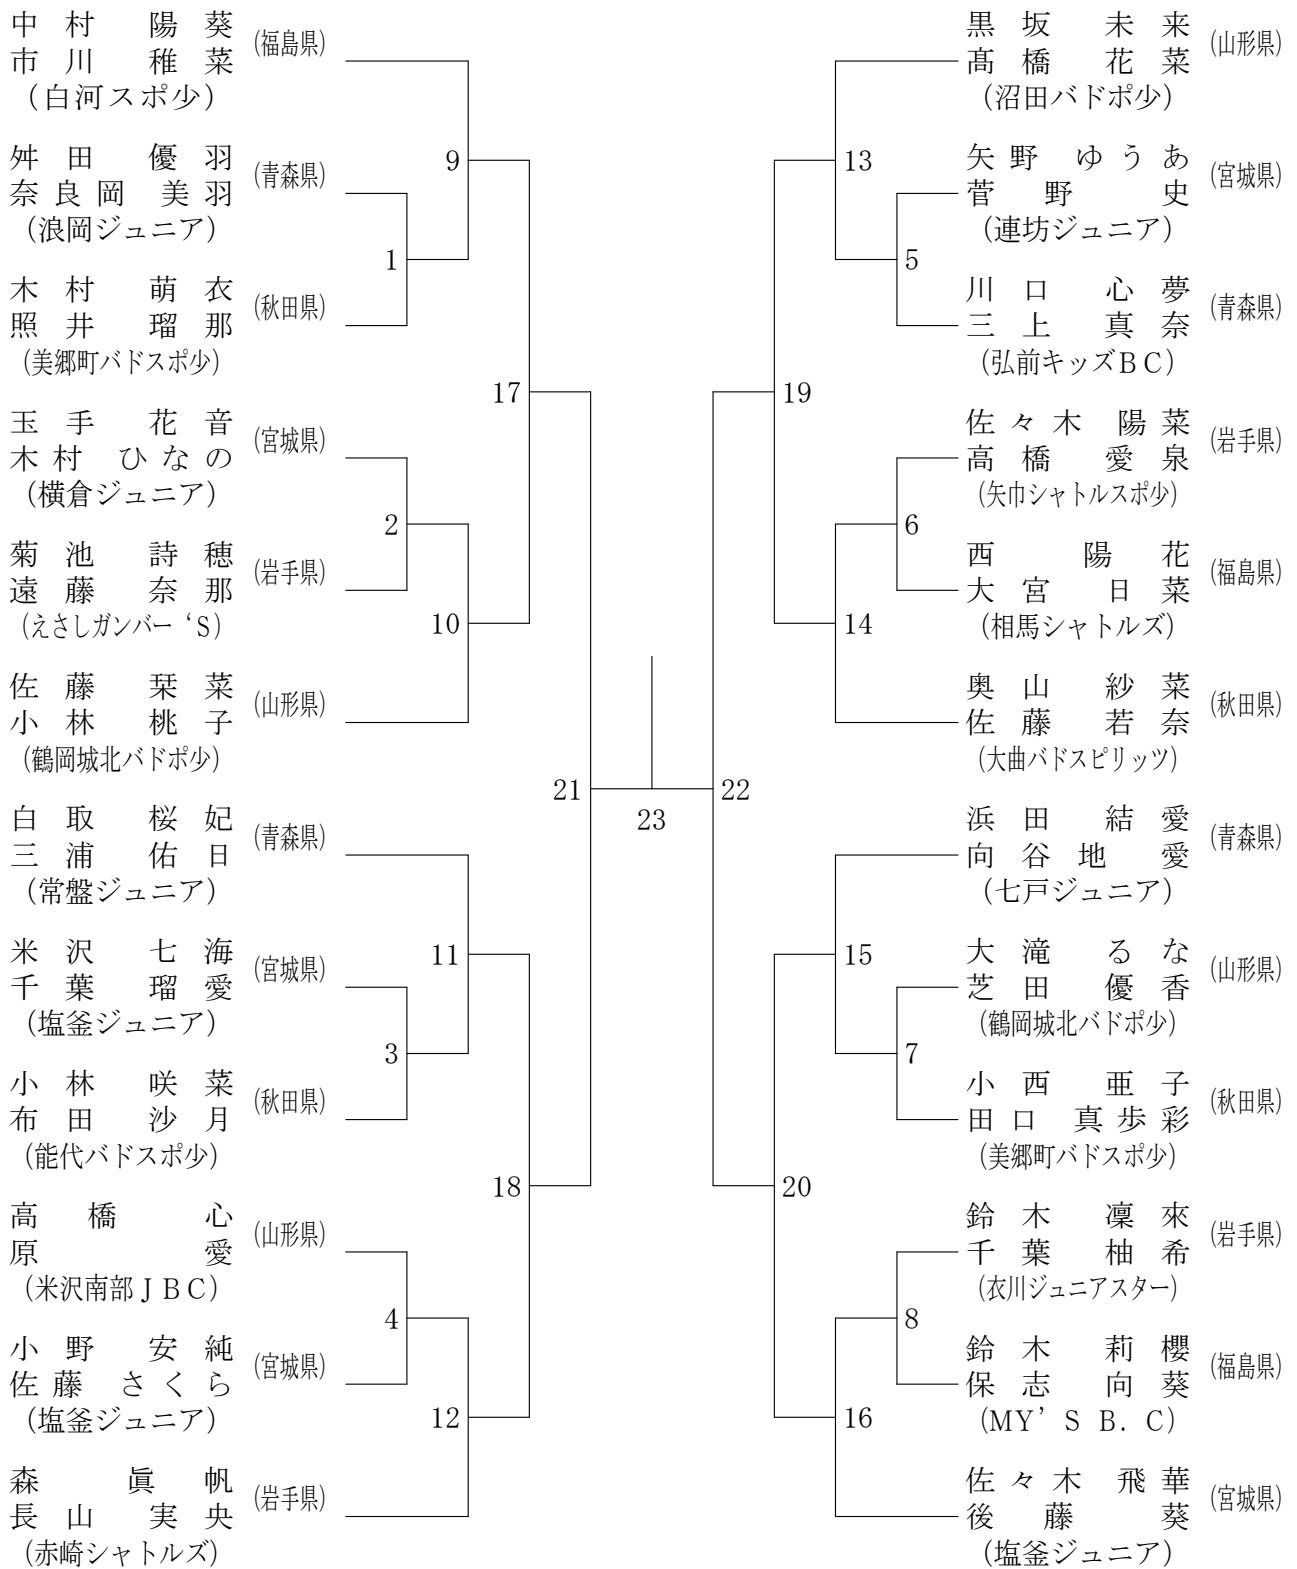

※ 試合順序は「流し込み方式」を基本とします。試合のアナウンスにご注意ください

※ 種目順序は、4年女子複⇒4年男子複⇒5年女子複⇒5年男子複のように下学年から、女子⇒男子⇒複⇒単と基本順序で進めます

※ 2日目の麻練習は学年・種目ごとの練習です 各県指導者の方は、初日の県割コートでの指導協力をお願いします

宮城野体育館 案内図

1F

2F

- ・メインアリーナ, サブアリーナを除く施設は一般の方の利用があります。
- ・共用部分(ホール・階段・トイレ)の使用につきましても, ご注意願います。

6年生以下男子シングルス

5年生以下男子シングルス

4年生以下男子シングルス

6年生以下女子シングルス

5年生以下女子シングルス

4年生以下女子シングルス

6年生以下男子ダブルス

三位決定戦

5年生以下男子ダブルス

三位決定戦

4年生以下男子ダブルス

三位決定戦

6年生以下女子ダブルス

三位決定戦

5年生以下女子ダブルス

三位決定戦

4年生以下女子ダブルス

三位決定戦