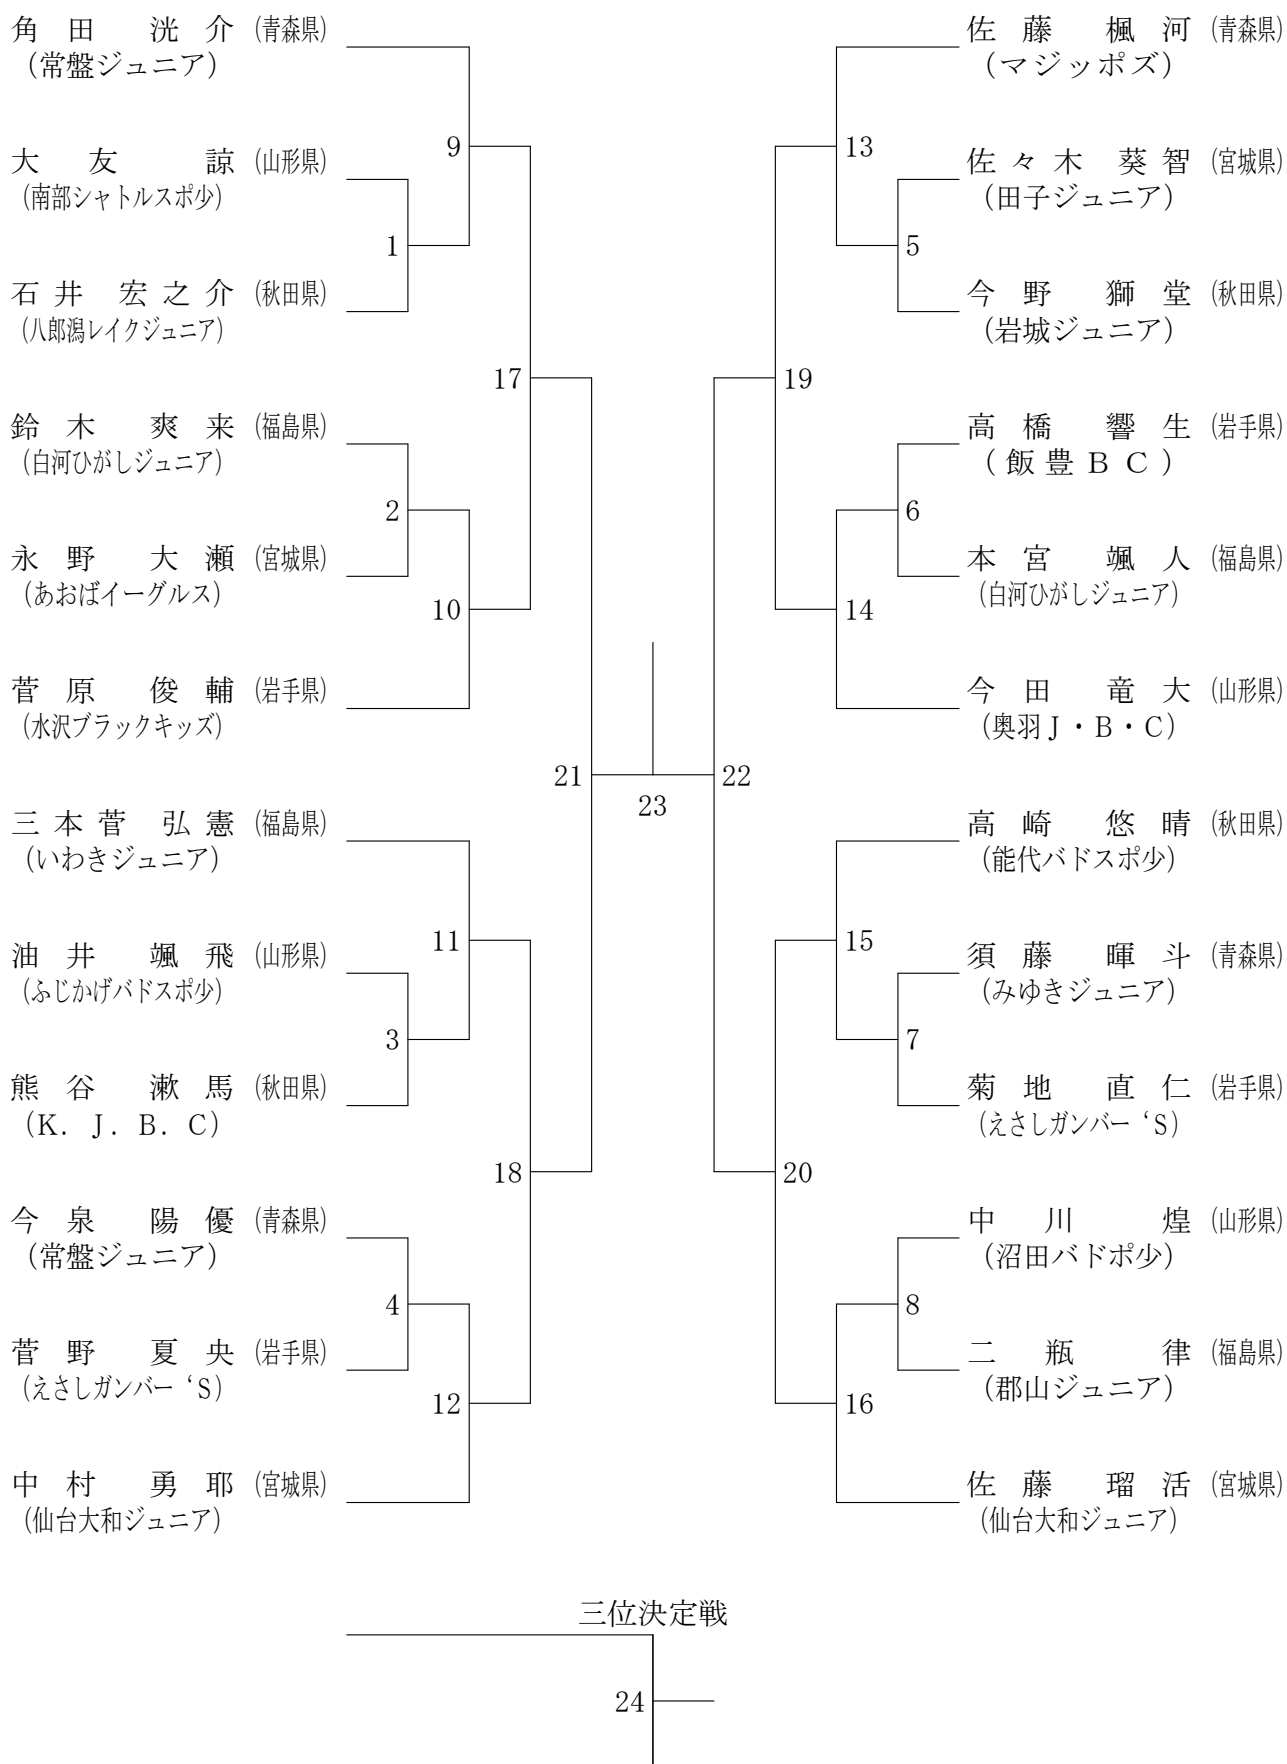

	メインアリーナ								サブアリーナ					
	1コート	2コート	3コート	4コート	5コート	6コート	7コート	8コート	9コート	10コート	11コート	12コート	13コート	14コート
8:15	練習コート割当													
8:50	6年男単	6年男複	6年女単	6年女複	5年男単	5年男複	5年女単	5年女複	4年男単	4年男複	4年女単	4年女複		
9:00	WD4-17	WD4-18	WD4-19	WD4-20	MD4-17	MD4-18	MD4-19	MD4-20	WD5-17	WD5-18	WD5-19	WD5-20	MD5-17	MD5-18
	MD5-19	MD5-20	WD6-17	WD6-18	WD6-19	WD6-20	MD6-17	MD6-18	MD6-19	MD6-20	WS4-17	WS4-18	WS4-19	WS4-20
10:00	MS4-17	MS4-18	MS4-19	MS4-20	WS5-17	WS5-18	WS5-19	WS5-20	MS5-17	MS5-18	MS5-19	MS5-20	WS6-17	WS6-18
	WS6-19	WS6-20	MS6-17	MS6-18	MS6-19	MS6-20	WD4-21	WD4-22	MD4-21	MD4-22	WD5-21	WD5-22	MD5-21	MD5-22
11:00	WD6-21	WD6-22	MD6-21	MD6-22	WS4-21	WS4-22	MS4-21	MS4-22	WS5-21	WS5-22	MS5-21	MS5-22	WS6-21	WS6-22
	MS6-21	MS6-22												
12:00	WD4-決勝	WD4-三決	MD4-決勝	MD4-三決	WD5-決勝	WD5-三決	MD5-決勝	MD5-三決	WD6-決勝	WD6-三決	MD6-決勝	MD6-三決		
	WS4-決勝	WS4-三決	MS4-決勝	MS4-三決	WS5-決勝	WS5-三決	MS5-決勝	MS5-三決	WS6-決勝	WS6-三決	MS6-決勝	MS6-三決		
13:00														
14:00	終了後 表彰・閉会式													

※ 試合順序は「流し込み方式」を基本とします。試合のアナウンスにご注意ください

※ 種目順序は、4年女子複⇒4年男子複⇒5年女子複⇒5年男子複のように下学年から、女子⇒男子⇒複⇒単と基本順序で進めます

※ 2日目の麻練習は学年・種目ごとの練習です 各県指導者の方は、初日の県割コートでの指導協力をお願いします

宮城野体育館 案内図

1F

2F

- ・メインアリーナ, サブアリーナを除く施設は一般の方の利用があります。
- ・共用部分(ホール・階段・トイレ)の使用につきましても, ご注意願います。

6年生以下男子シングルス

5年生以下男子シングルス

4年生以下男子シングルス

6年生以下女子シングルス

5年生以下女子シングルス

4年生以下女子シングルス

6年生以下男子ダブルス

三位決定戦