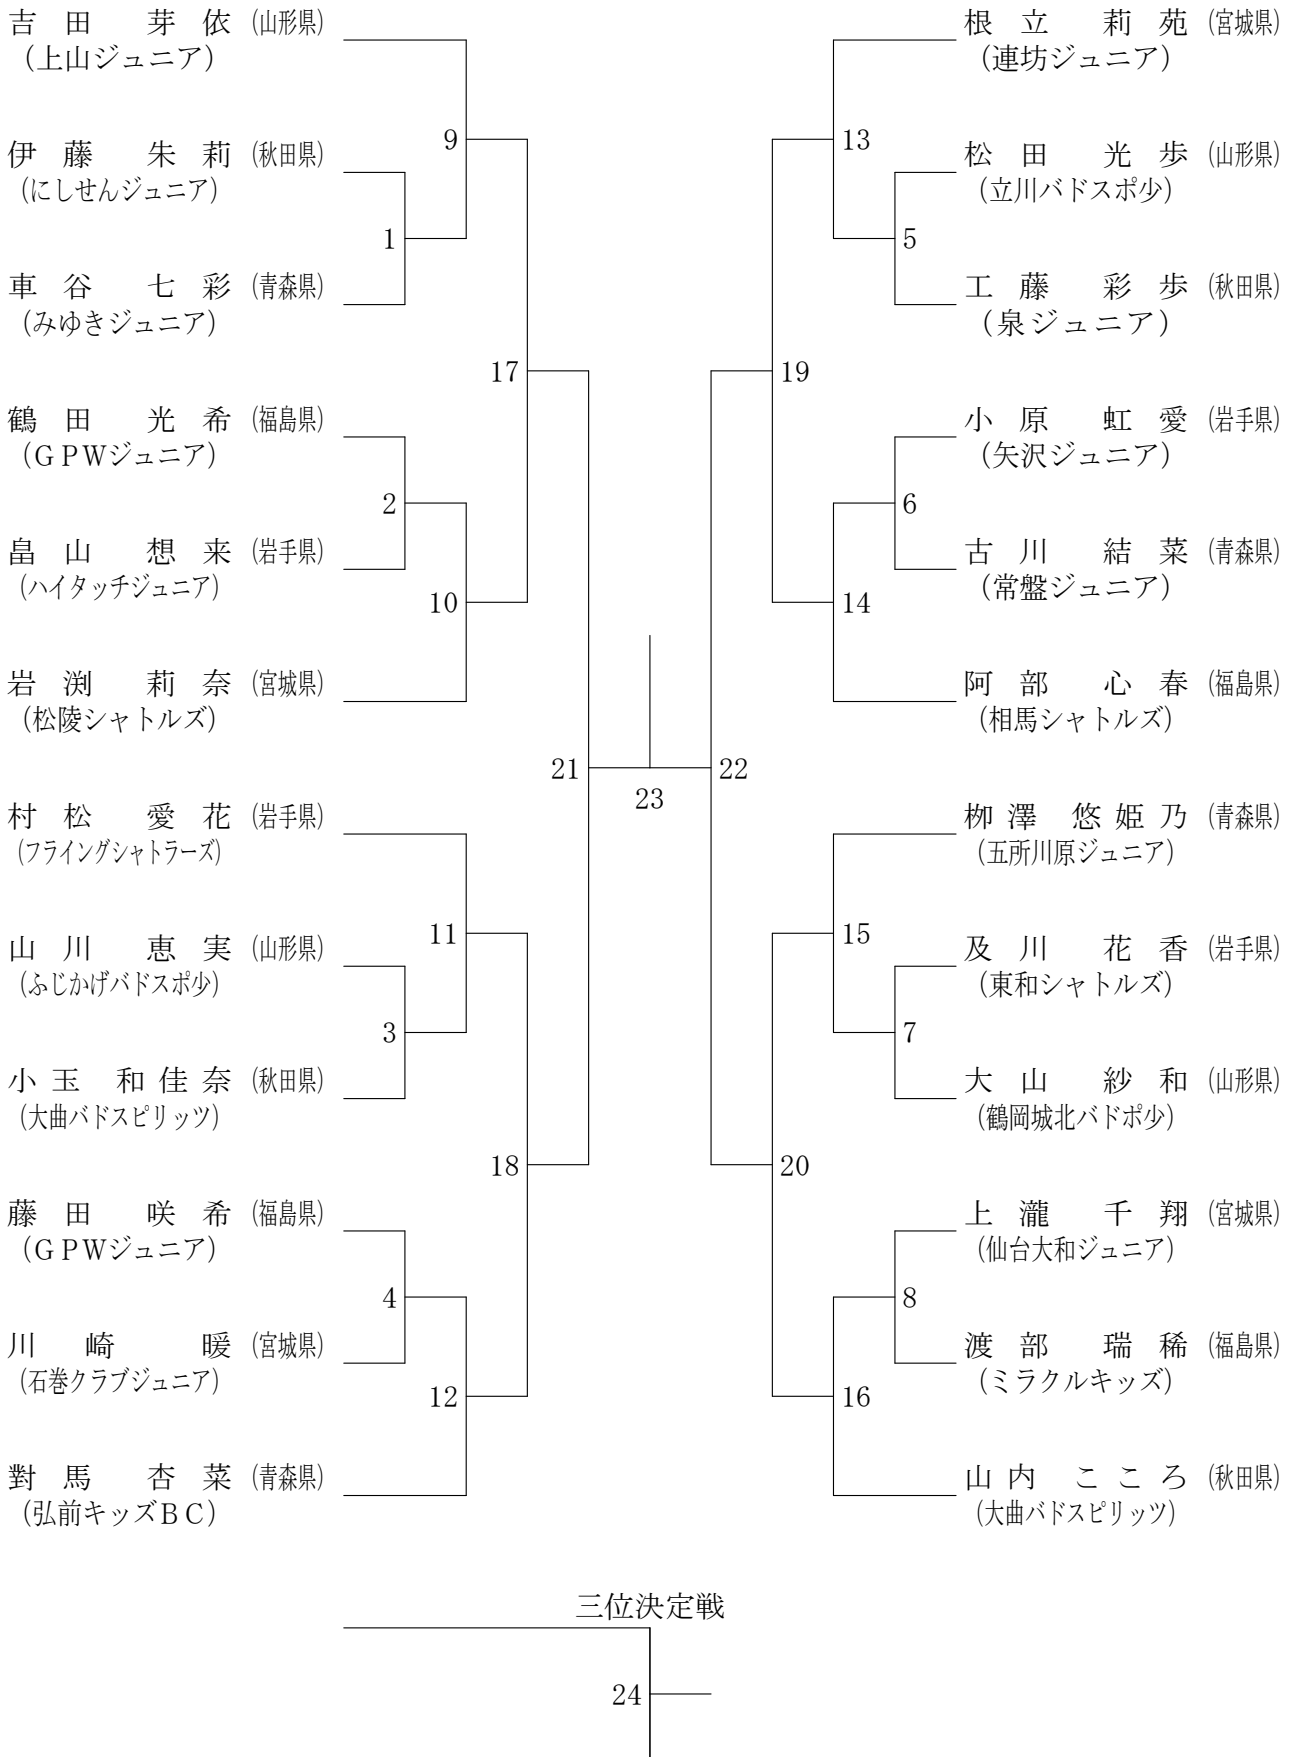

※ 試合順序は「流し込み方式」を基本とします。試合のアナウンスにご注意ください

※ 種目順序は、4年女子複⇒4年男子複⇒5年女子複⇒5年男子複のように下学年から、女子⇒男子⇒複⇒単と基本順序で進めます

※ 2日目の麻練習は学年・種目ごとの練習です 各県指導者の方は、初日の県割コートでの指導協力をお願いします

宮城野体育館 案内図

1F

2F

- ・メインアリーナ, サブアリーナを除く施設は一般の方の利用があります。
- ・共用部分(ホール・階段・トイレ)の使用につきましても, ご注意願います。

6年生以下男子シングルス

5年生以下男子シングルス

4年生以下男子シングルス

6年生以下女子シングルス

5年生以下女子シングルス

4年生以下女子シングルス

6年生以下男子ダブルス

三位決定戦

5年生以下男子ダブルス

三位決定戦

4年生以下男子ダブルス

三位決定戦

6年生以下女子ダブルス

三位決定戦

5年生以下女子ダブルス

三位決定戦