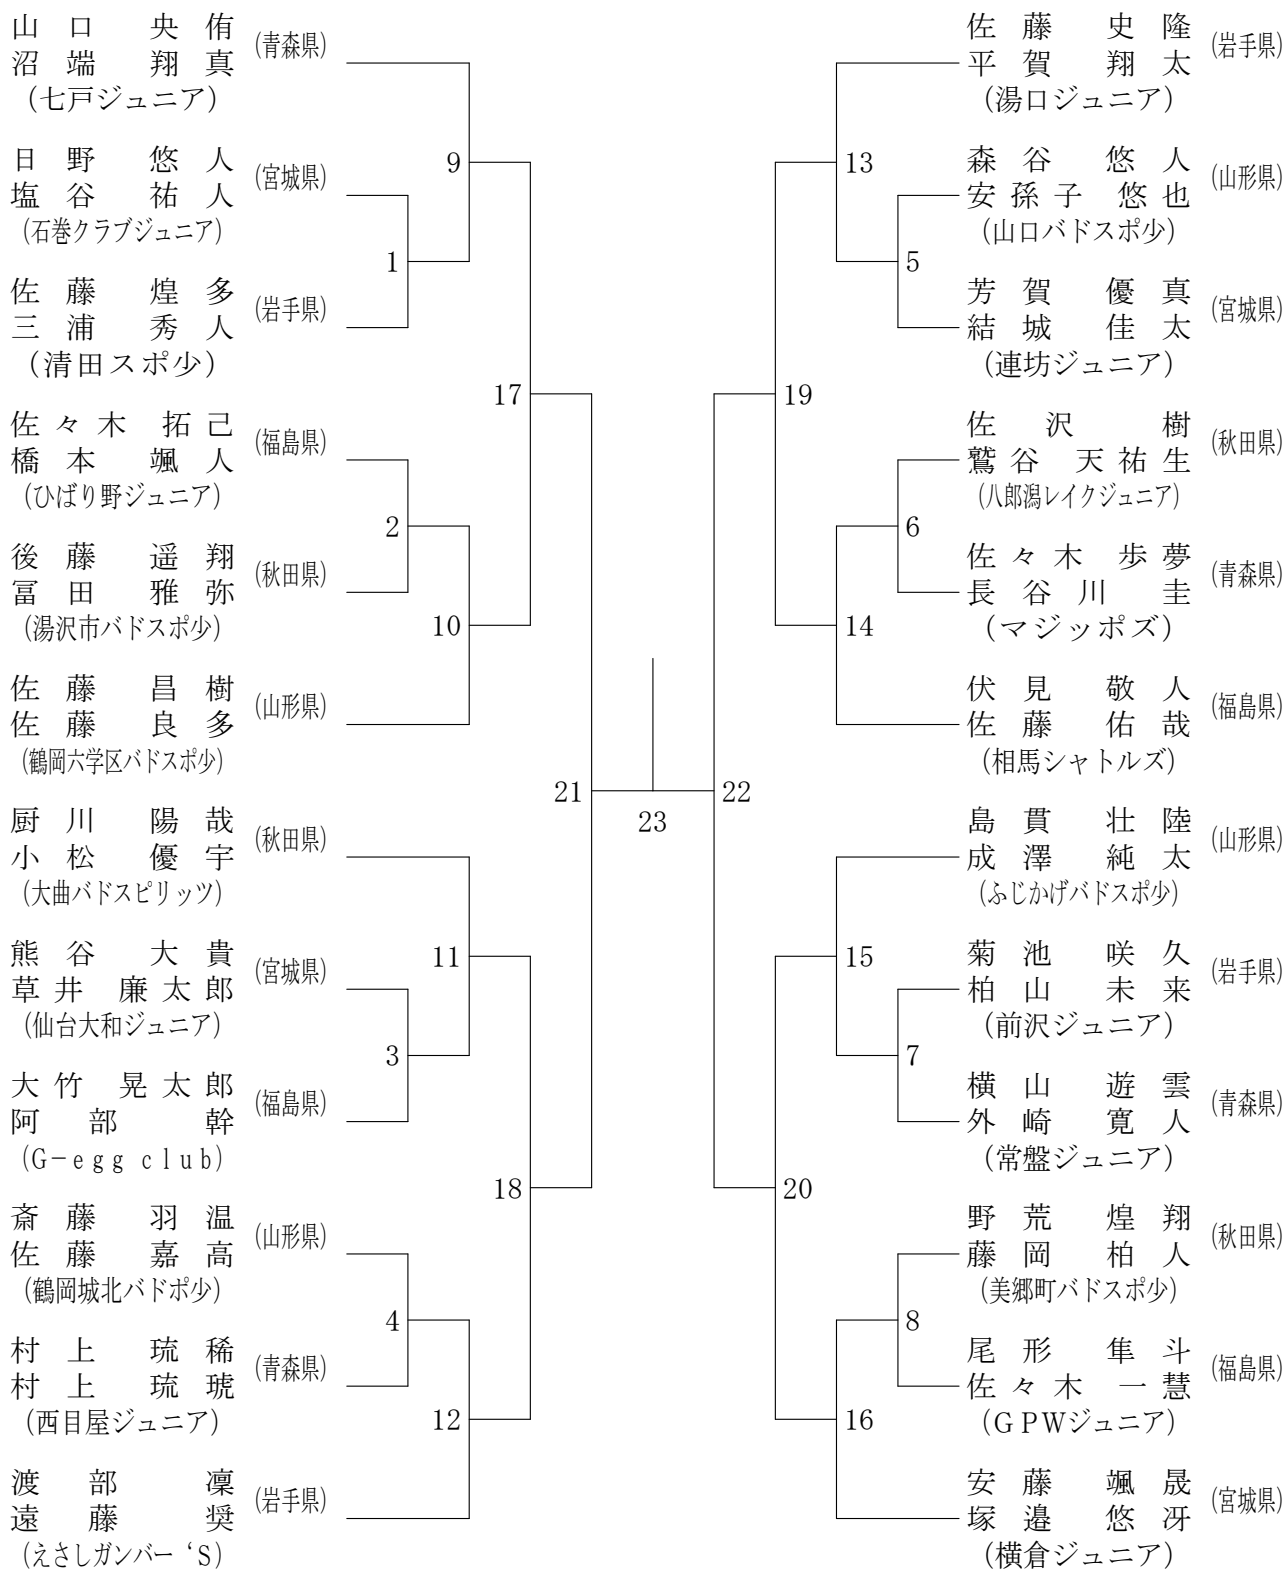

※ 試合順序は「流し込み方式」を基本とします。試合のアナウンスにご注意ください

※ 種目順序は、4年女子複⇒4年男子複⇒5年女子複⇒5年男子複のように下学年から、女子⇒男子⇒複⇒単と基本順序で進めます

※ 2日目の麻練習は学年・種目ごとの練習です 各県指導者の方は、初日の県割コートでの指導協力をお願いします

宮城野体育館 案内図

1F

2F

- ・メインアリーナ, サブアリーナを除く施設は一般の方の利用があります。
- ・共用部分(ホール・階段・トイレ)の使用につきましても, ご注意願います。

6年生以下男子シングルス

5年生以下男子シングルス

4年生以下男子シングルス

6年生以下女子シングルス

5年生以下女子シングルス

4年生以下女子シングルス

6年生以下男子ダブルス

三位決定戦

5年生以下男子ダブルス

三位決定戦

4年生以下男子ダブルス

三位決定戦

6年生以下女子ダブルス

三位決定戦

5年生以下女子ダブルス

三位決定戦