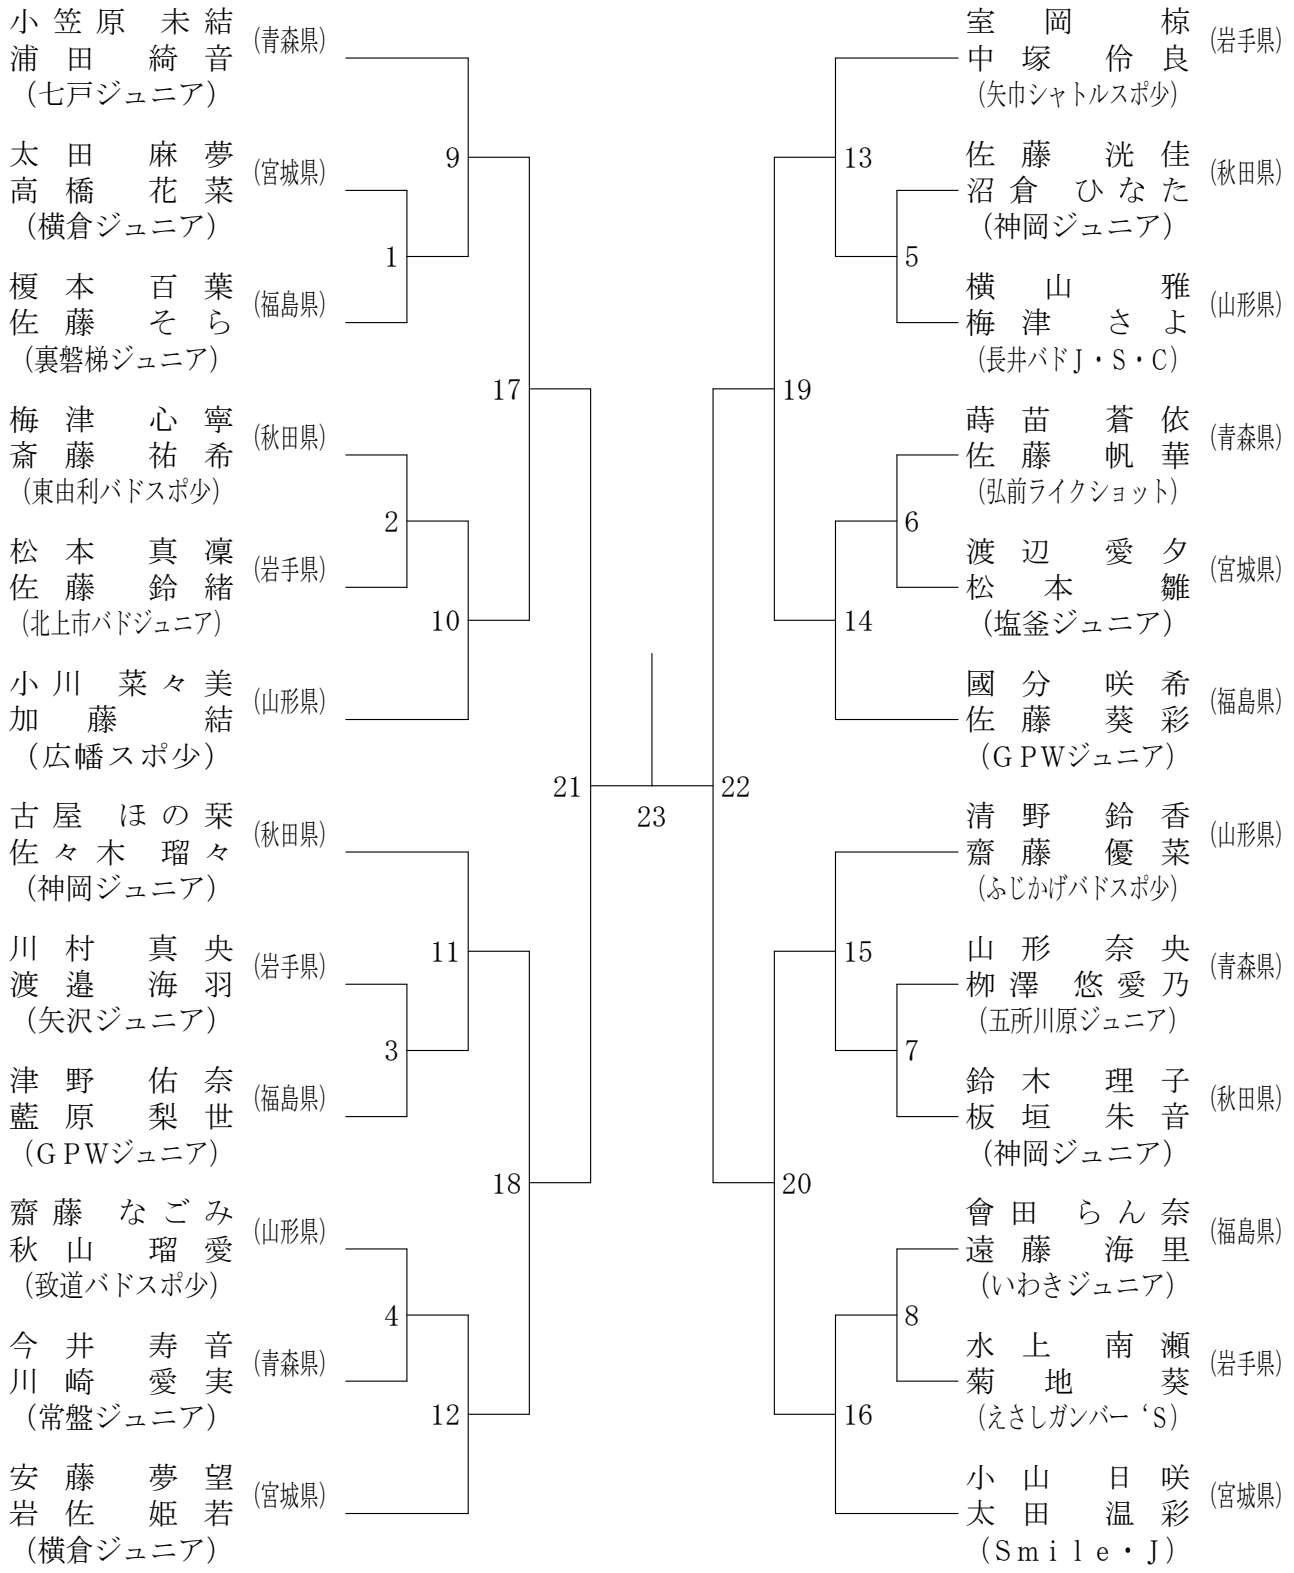

※ 試合順序は「流し込み方式」を基本とします。試合のアナウンスにご注意ください

※ 種目順序は、4年女子複⇒4年男子複⇒5年女子複⇒5年男子複のように下学年から、女子⇒男子⇒複⇒単と基本順序で進めます

※ 2日目の麻練習は学年・種目ごとの練習です 各県指導者の方は、初日の県割コートでの指導協力をお願いします

宮城野体育館 案内図

1F

2F

- ・メインアリーナ, サブアリーナを除く施設は一般の方の利用があります。
- ・共用部分(ホール・階段・トイレ)の使用につきましても, ご注意願います。

6年生以下男子シングルス

5年生以下男子シングルス

4年生以下男子シングルス

6年生以下女子シングルス

5年生以下女子シングルス

4年生以下女子シングルス

6年生以下男子ダブルス

三位決定戦

5年生以下男子ダブルス

三位決定戦

4年生以下男子ダブルス

三位決定戦

6年生以下女子ダブルス

三位決定戦

5年生以下女子ダブルス

三位決定戦

4年生以下女子ダブルス

三位決定戦