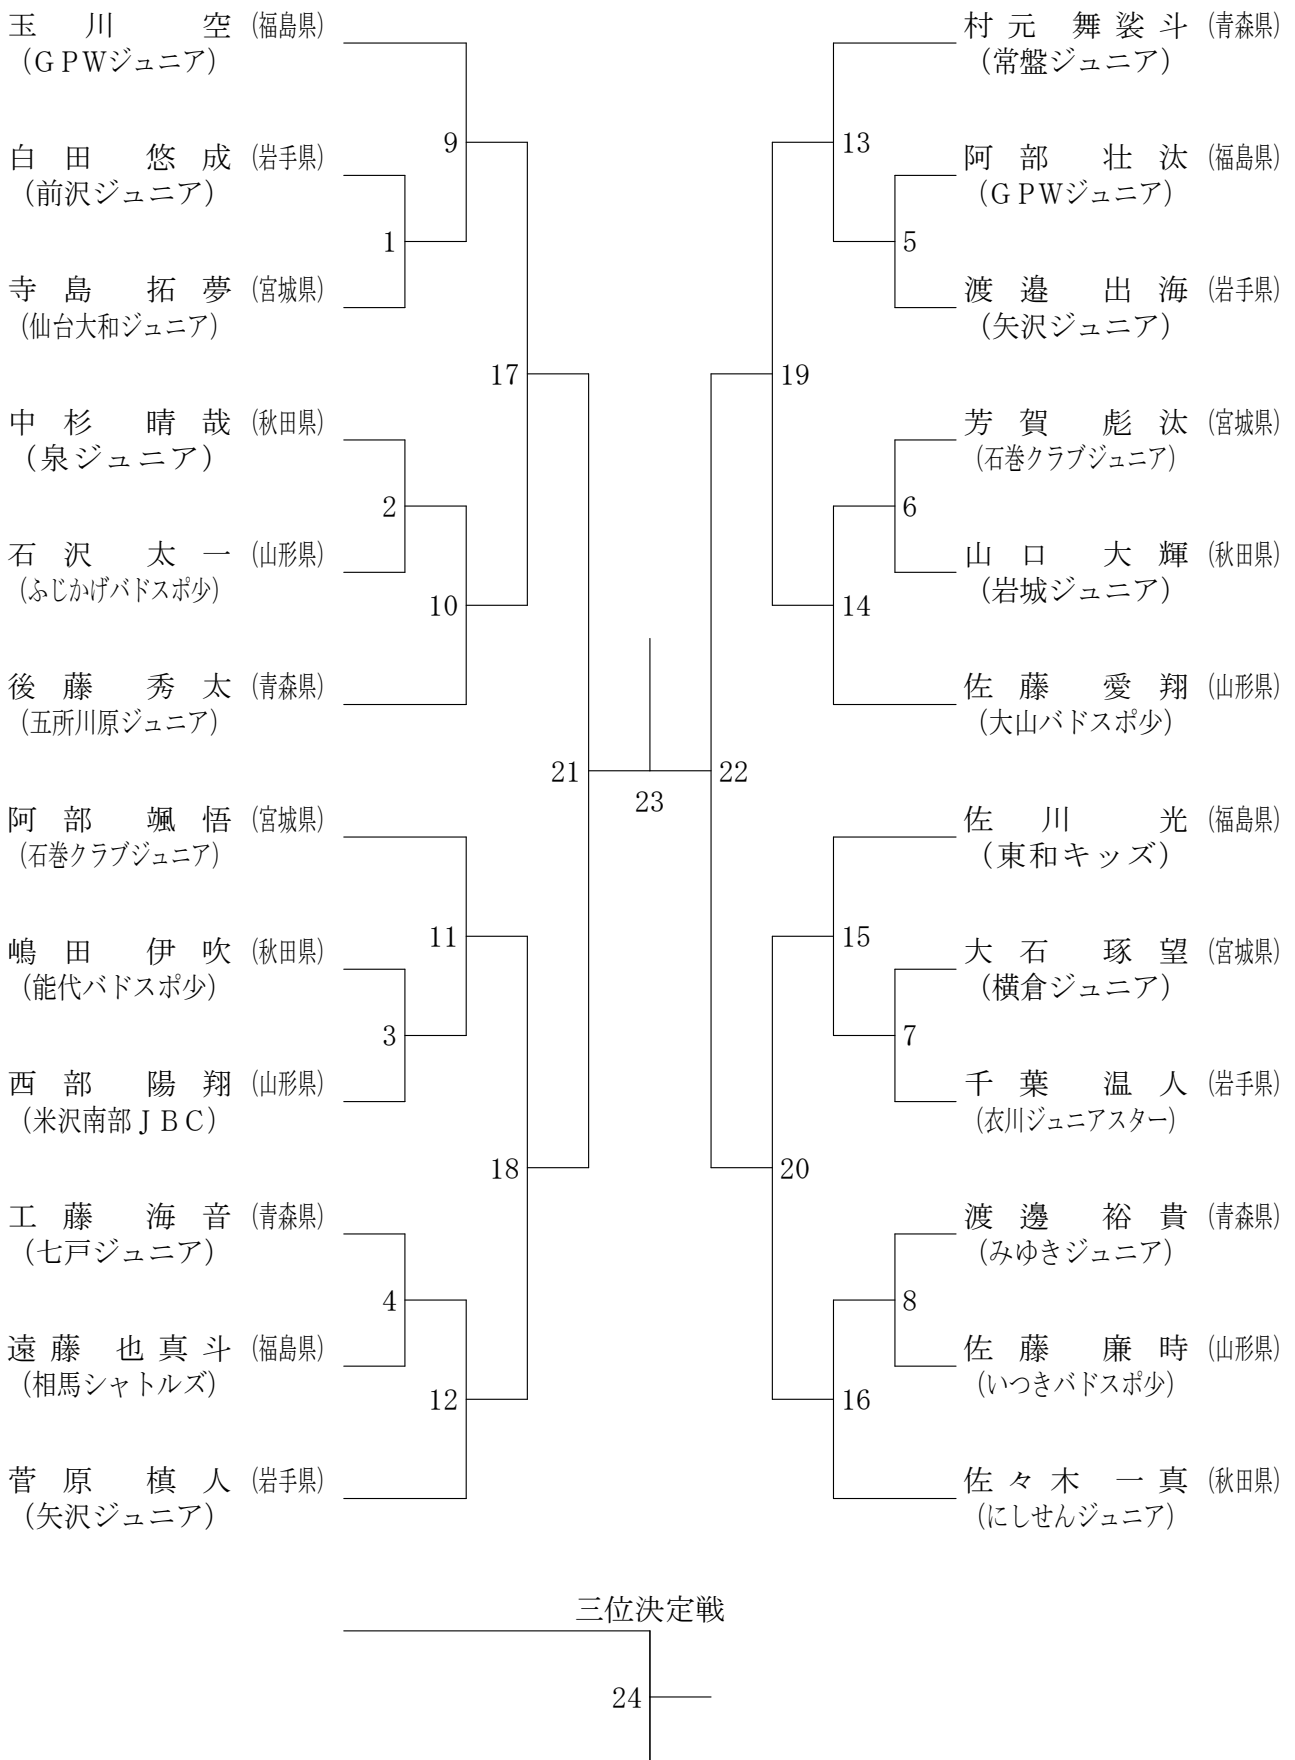

	メインアリーナ								サブアリーナ					
	1コート	2コート	3コート	4コート	5コート	6コート	7コート	8コート	9コート	10コート	11コート	12コート	13コート	14コート
8:15	練習コート割当													
8:50	6年男単	6年男複	6年女単	6年女複	5年男単	5年男複	5年女単	5年女複	4年男単	4年男複	4年女単	4年女複		
9:00	WD4-17	WD4-18	WD4-19	WD4-20	MD4-17	MD4-18	MD4-19	MD4-20	WD5-17	WD5-18	WD5-19	WD5-20	MD5-17	MD5-18
	MD5-19	MD5-20	WD6-17	WD6-18	WD6-19	WD6-20	MD6-17	MD6-18	MD6-19	MD6-20	WS4-17	WS4-18	WS4-19	WS4-20
10:00	MS4-17	MS4-18	MS4-19	MS4-20	WS5-17	WS5-18	WS5-19	WS5-20	MS5-17	MS5-18	MS5-19	MS5-20	WS6-17	WS6-18
	WS6-19	WS6-20	MS6-17	MS6-18	MS6-19	MS6-20	WD4-21	WD4-22	MD4-21	MD4-22	WD5-21	WD5-22	MD5-21	MD5-22
11:00	WD6-21	WD6-22	MD6-21	MD6-22	WS4-21	WS4-22	MS4-21	MS4-22	WS5-21	WS5-22	MS5-21	MS5-22	WS6-21	WS6-22
	MS6-21	MS6-22												
12:00	WD4-決勝	WD4-三決	MD4-決勝	MD4-三決	WD5-決勝	WD5-三決	MD5-決勝	MD5-三決	WD6-決勝	WD6-三決	MD6-決勝	MD6-三決		
	WS4-決勝	WS4-三決	MS4-決勝	MS4-三決	WS5-決勝	WS5-三決	MS5-決勝	MS5-三決	WS6-決勝	WS6-三決	MS6-決勝	MS6-三決		
13:00														
14:00	終了後 表彰・閉会式													

※ 試合順序は「流し込み方式」を基本とします。試合のアナウンスにご注意ください

※ 種目順序は、4年女子複⇒4年男子複⇒5年女子複⇒5年男子複のように下学年から、女子⇒男子⇒複⇒単と基本順序で進めます

※ 2日目の麻練習は学年・種目ごとの練習です 各県指導者の方は、初日の県割コートでの指導協力をお願いします

宮城野体育館 案内図

1F

2F

- ・メインアリーナ, サブアリーナを除く施設は一般の方の利用があります。
- ・共用部分(ホール・階段・トイレ)の使用につきましても, ご注意願います。

6年生以下男子シングルス

5年生以下男子シングルス

4年生以下男子シングルス

6年生以下女子シングルス

5年生以下女子シングルス

4年生以下女子シングルス

6年生以下男子ダブルス

三位決定戦