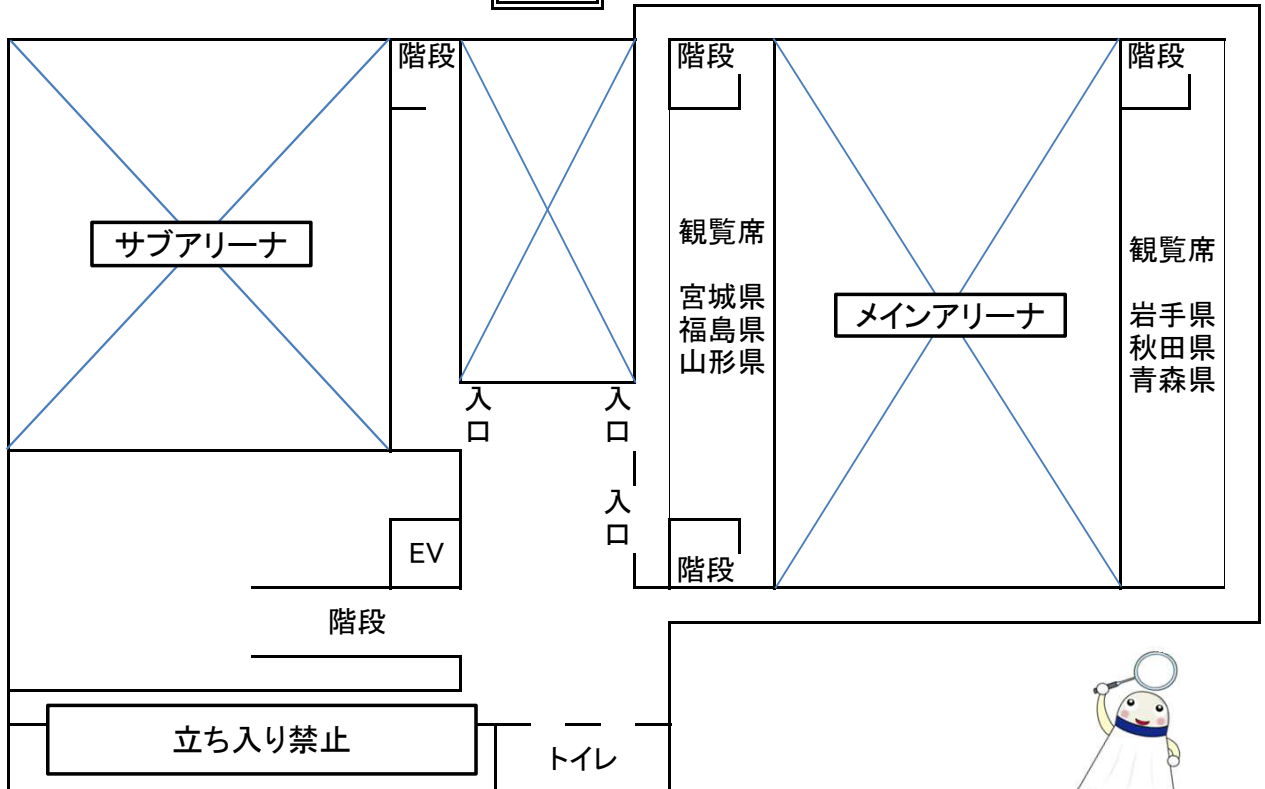

※ 試合順序は「流し込み方式」を基本とします。試合のアナウンスにご注意ください

※ 種目順序は、4年女子複⇒4年男子複⇒5年女子複⇒5年男子複のように下学年から、女子⇒男子⇒複⇒単と基本順序で進めます

※ 2日目の麻練習は学年・種目ごとの練習です 各県指導者の方は、初日の県割コートでの指導協力をお願いします

宮城野体育館 案内図

1F

2F

- ・メインアリーナ, サブアリーナを除く施設は一般の方の利用があります。
- ・共用部分(ホール・階段・トイレ)の使用につきましても, ご注意願います。