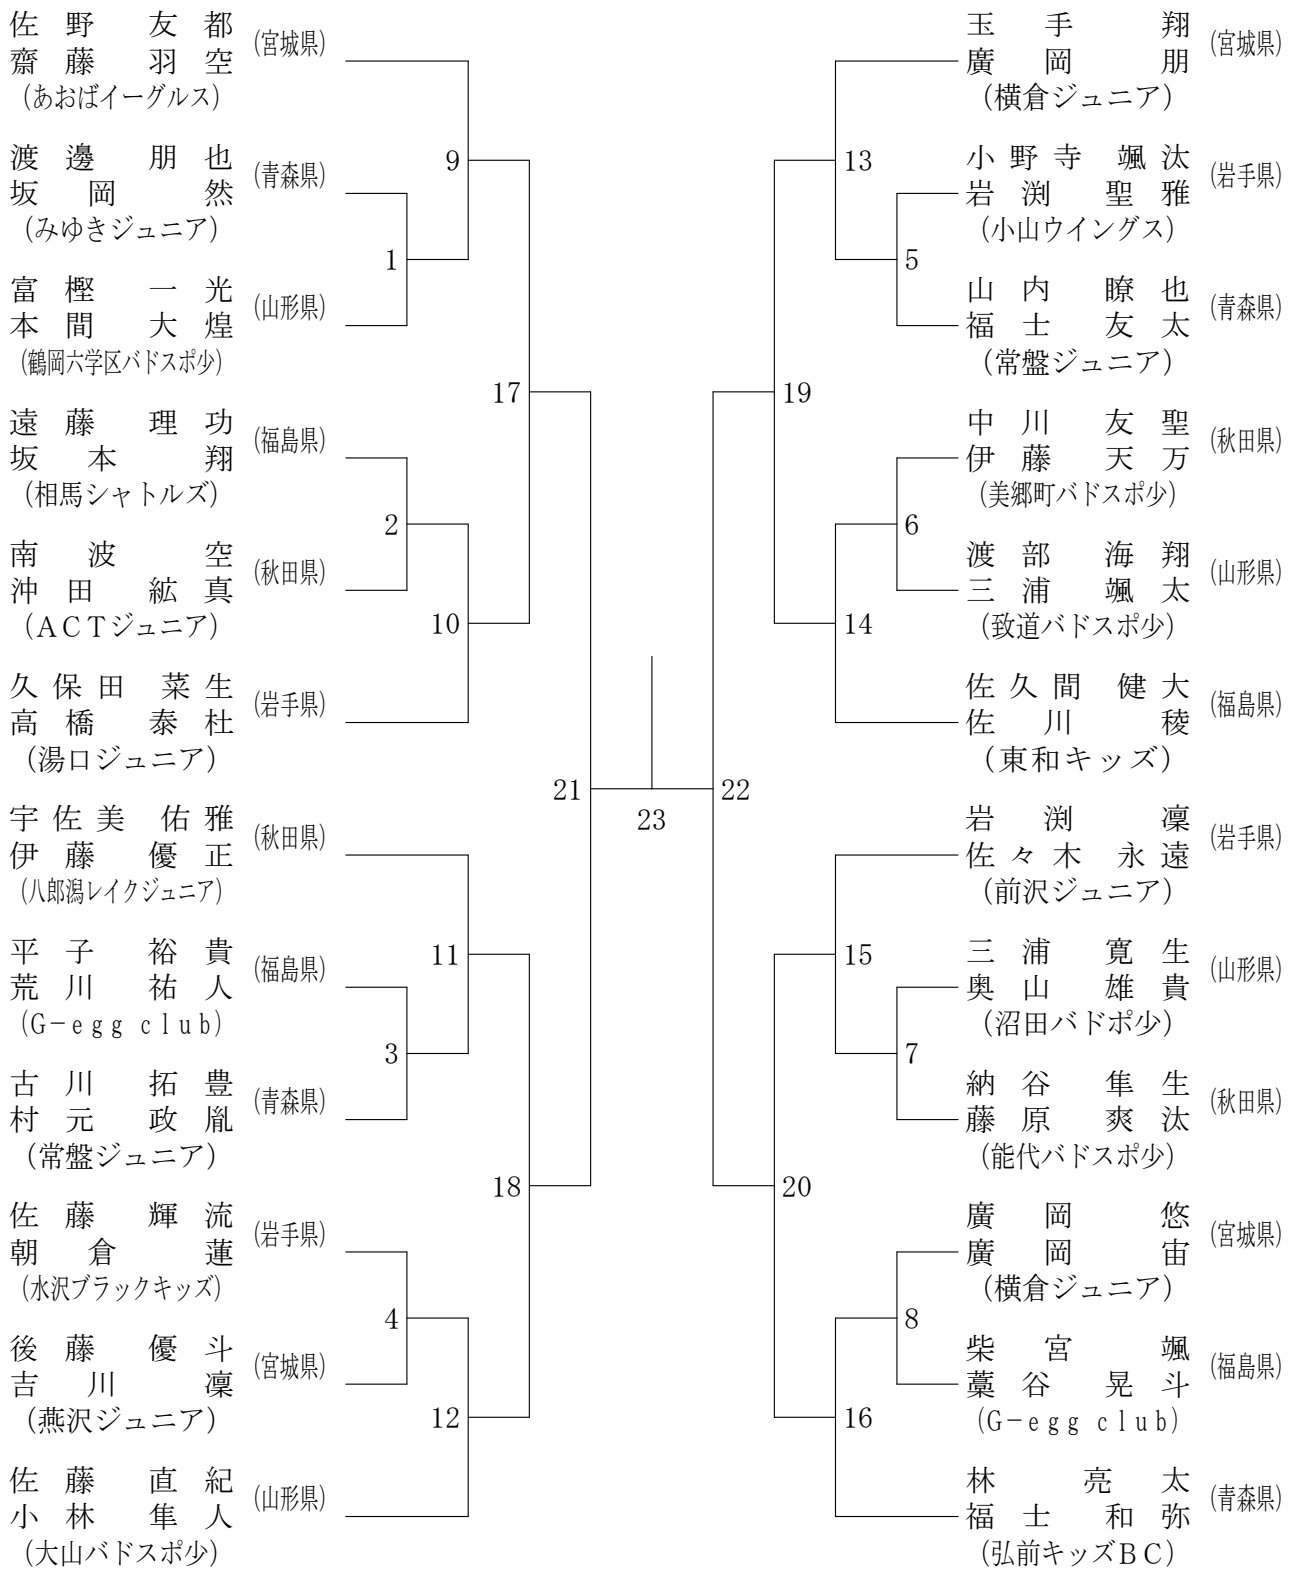

※ 試合順序は「流し込み方式」を基本とします。試合のアナウンスにご注意ください

※ 種目順序は、4年女子複⇒4年男子複⇒5年女子複⇒5年男子複のように下学年から、女子⇒男子⇒複⇒単と基本順序で進めます

※ 2日目の麻練習は学年・種目ごとの練習です 各県指導者の方は、初日の県割コートでの指導協力をお願いします

宮城野体育館 案内図

1F

2F

- ・メインアリーナ, サブアリーナを除く施設は一般の方の利用があります。
- ・共用部分(ホール・階段・トイレ)の使用につきましても, ご注意願います。

6年生以下男子シングルス

5年生以下男子シングルス

4年生以下男子シングルス

6年生以下女子シングルス

5年生以下女子シングルス

4年生以下女子シングルス

6年生以下男子ダブルス

三位決定戦

5年生以下男子ダブルス

三位決定戦

4年生以下男子ダブルス

三位決定戦

6年生以下女子ダブルス

三位決定戦

5年生以下女子ダブルス

三位決定戦