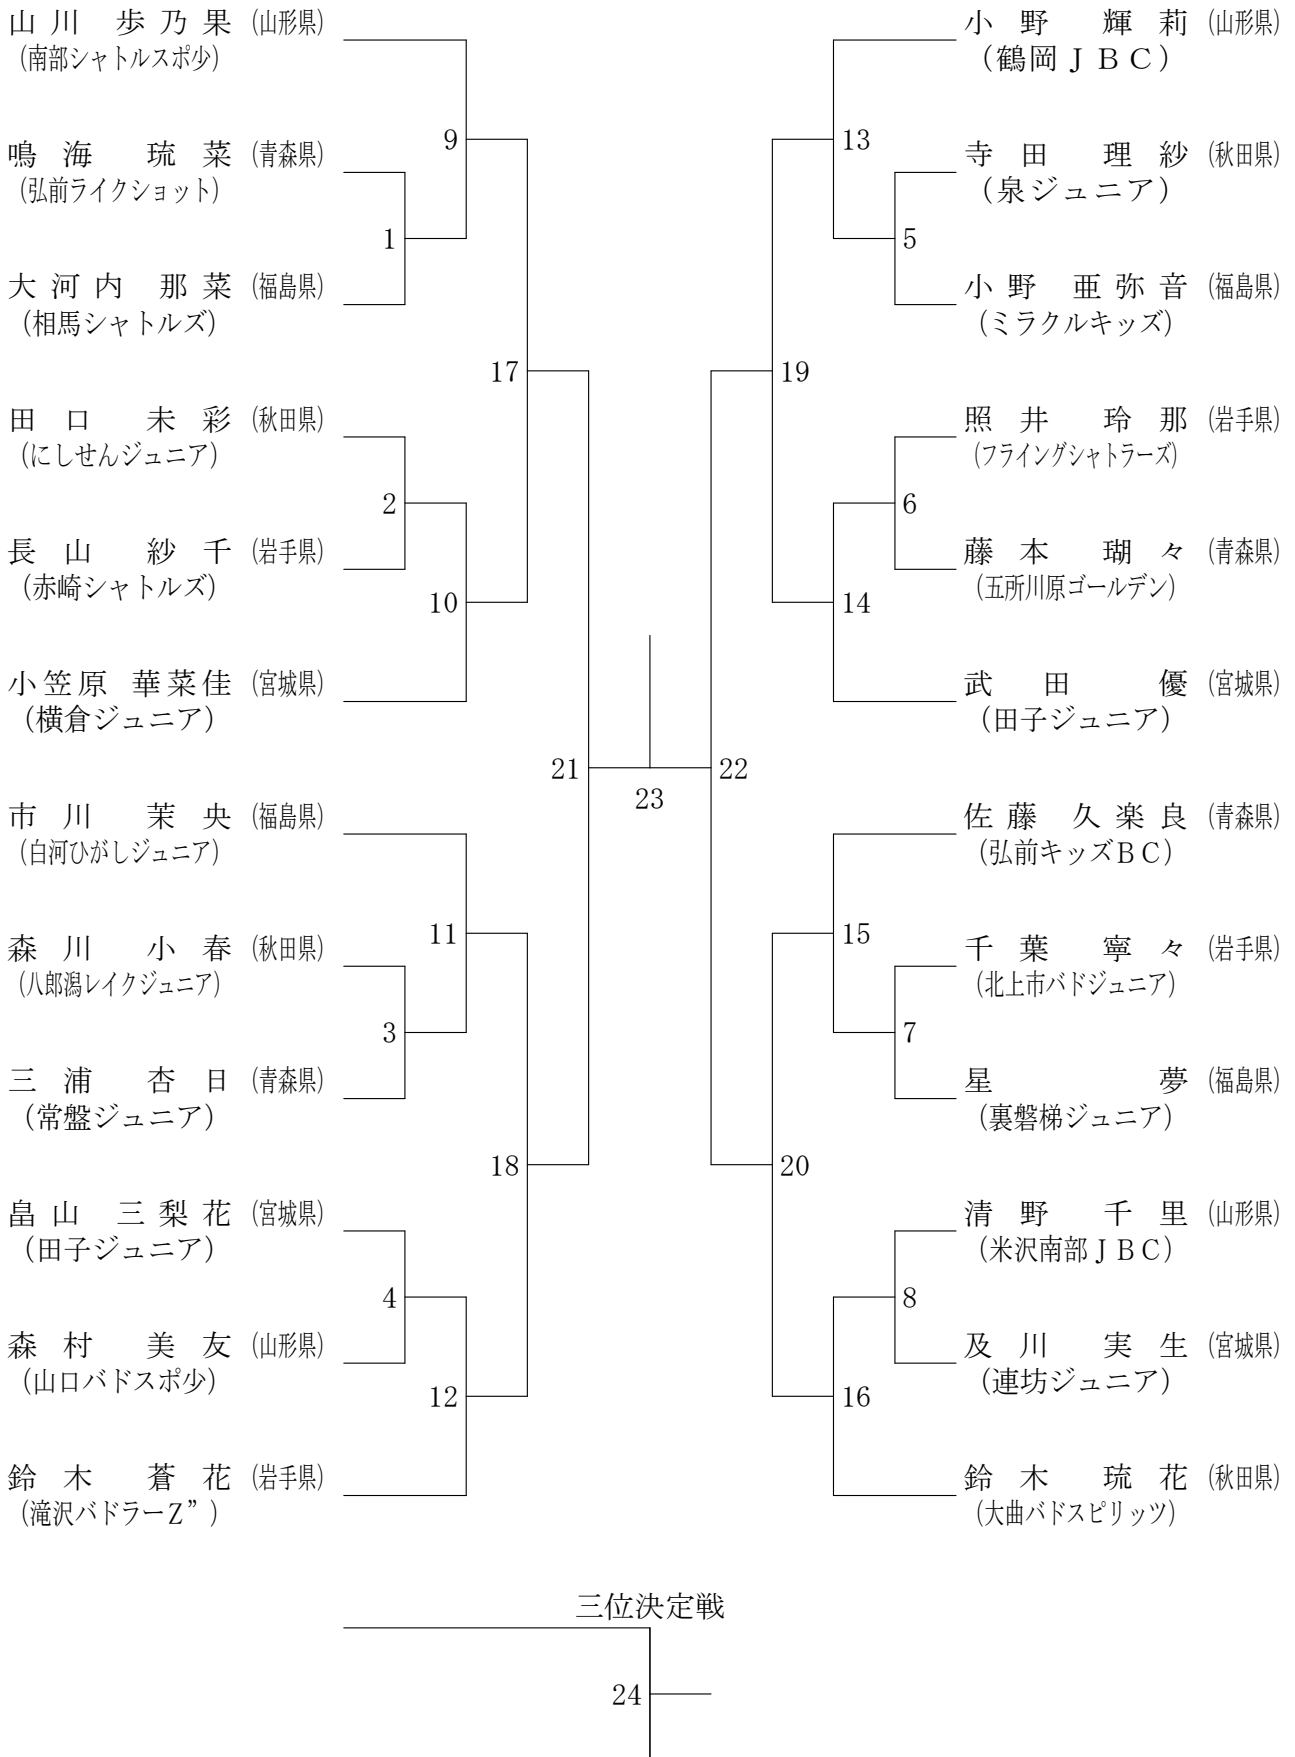

※ 試合順序は「流し込み方式」を基本とします。試合のアナウンスにご注意ください

※ 種目順序は、4年女子複⇒4年男子複⇒5年女子複⇒5年男子複のように下学年から、女子⇒男子⇒複⇒単と基本順序で進めます

※ 2日目の麻練習は学年・種目ごとの練習です 各県指導者の方は、初日の県割コートでの指導協力をお願いします

宮城野体育館 案内図

1F

2F

- ・メインアリーナ, サブアリーナを除く施設は一般の方の利用があります。
- ・共用部分(ホール・階段・トイレ)の使用につきましても, ご注意願います。

6年生以下男子シングルス

5年生以下男子シングルス

4年生以下男子シングルス

6年生以下女子シングルス

5年生以下女子シングルス

4年生以下女子シングルス

6年生以下男子ダブルス

三位決定戦

5年生以下男子ダブルス

三位決定戦

4年生以下男子ダブルス

三位決定戦

24

5年生以下女子ダブルス

三位決定戦

24