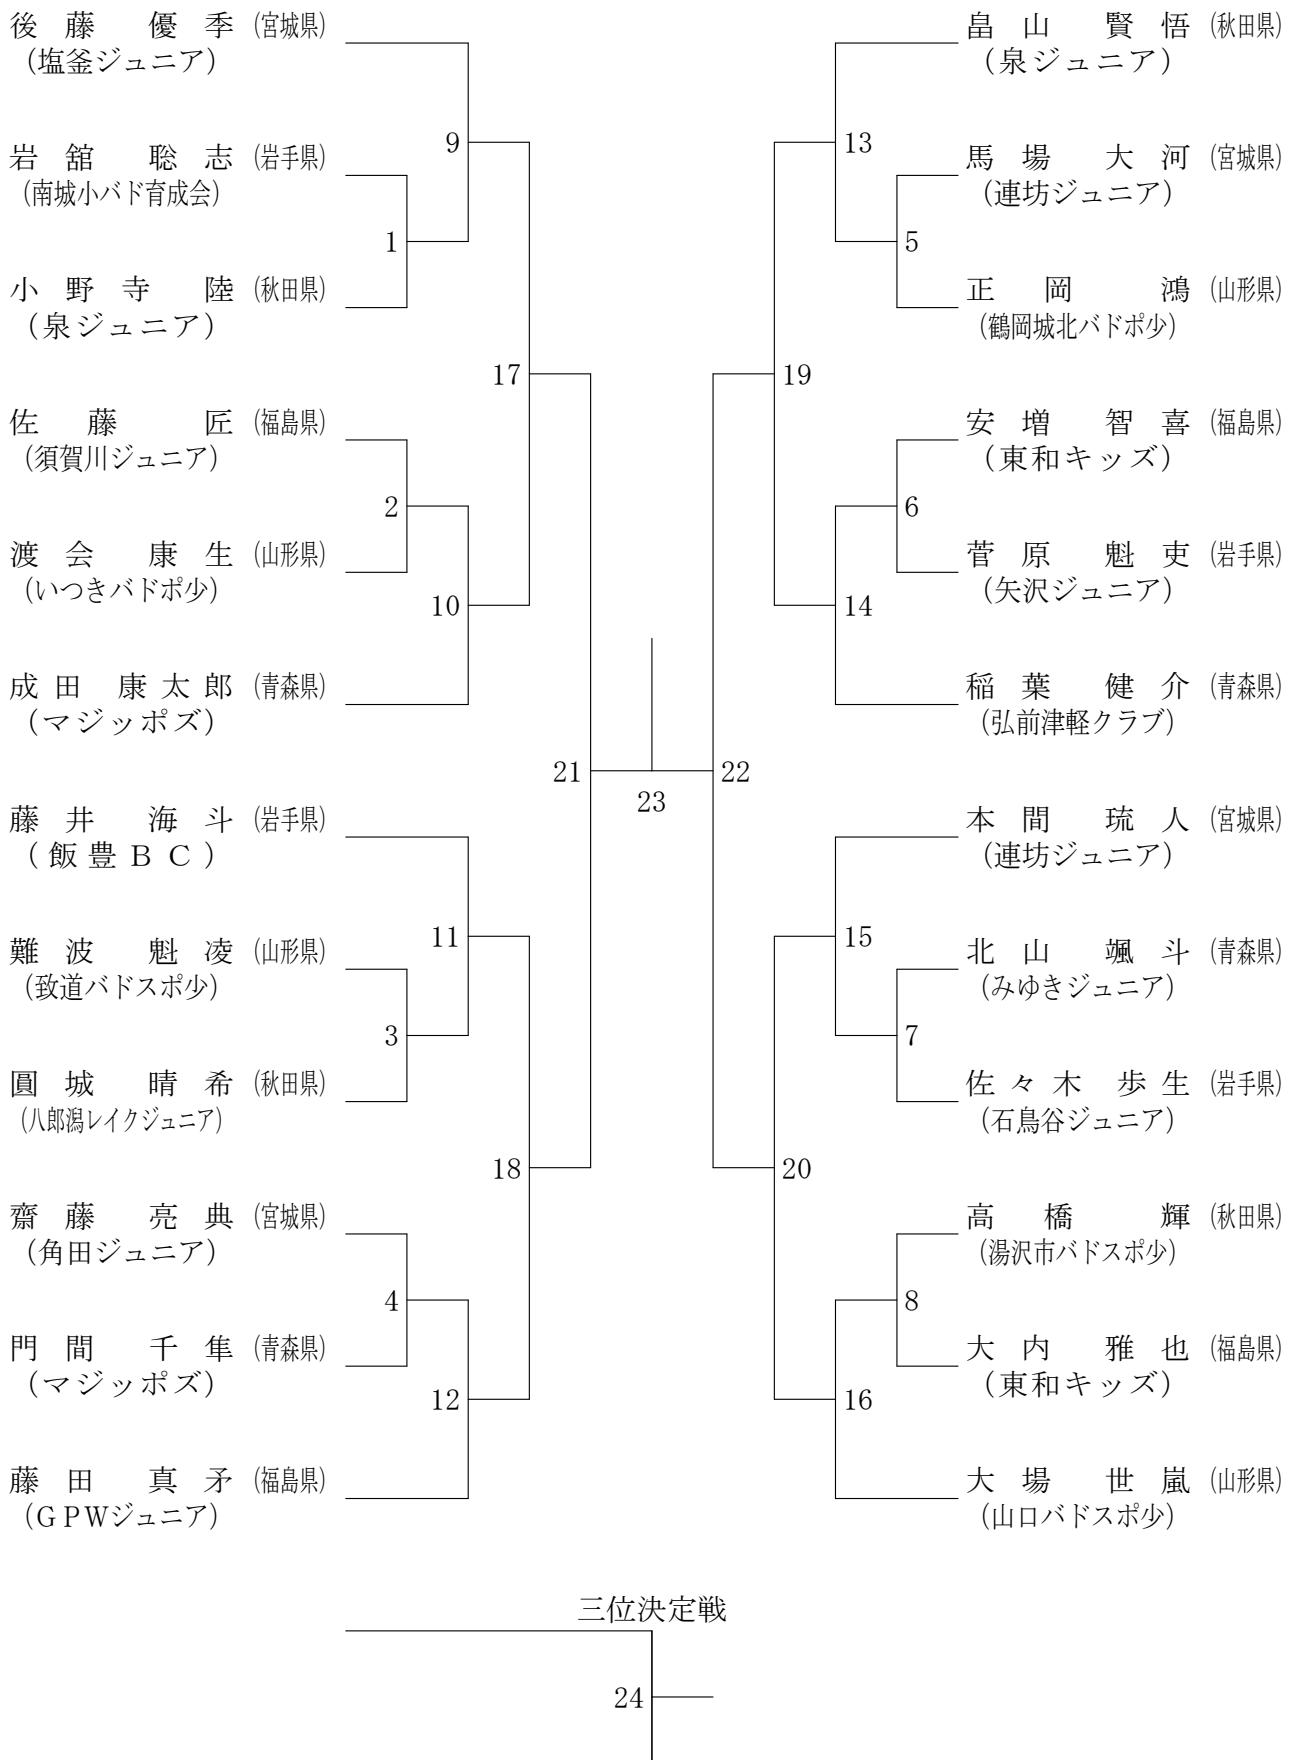

	メインアリーナ								サブアリーナ					
	1コート	2コート	3コート	4コート	5コート	6コート	7コート	8コート	9コート	10コート	11コート	12コート	13コート	14コート
8:15	練習コート割当													
8:50	6年男単	6年男複	6年女単	6年女複	5年男単	5年男複	5年女単	5年女複	4年男単	4年男複	4年女単	4年女複		
9:00	WD4-17	WD4-18	WD4-19	WD4-20	MD4-17	MD4-18	MD4-19	MD4-20	WD5-17	WD5-18	WD5-19	WD5-20	MD5-17	MD5-18
	MD5-19	MD5-20	WD6-17	WD6-18	WD6-19	WD6-20	MD6-17	MD6-18	MD6-19	MD6-20	WS4-17	WS4-18	WS4-19	WS4-20
10:00	MS4-17	MS4-18	MS4-19	MS4-20	WS5-17	WS5-18	WS5-19	WS5-20	MS5-17	MS5-18	MS5-19	MS5-20	WS6-17	WS6-18
	WS6-19	WS6-20	MS6-17	MS6-18	MS6-19	MS6-20	WD4-21	WD4-22	MD4-21	MD4-22	WD5-21	WD5-22	MD5-21	MD5-22
11:00	WD6-21	WD6-22	MD6-21	MD6-22	WS4-21	WS4-22	MS4-21	MS4-22	WS5-21	WS5-22	MS5-21	MS5-22	WS6-21	WS6-22
	MS6-21	MS6-22												
12:00	WD4-決勝	WD4-三決	MD4-決勝	MD4-三決	WD5-決勝	WD5-三決	MD5-決勝	MD5-三決	WD6-決勝	WD6-三決	MD6-決勝	MD6-三決		
	WS4-決勝	WS4-三決	MS4-決勝	MS4-三決	WS5-決勝	WS5-三決	MS5-決勝	MS5-三決	WS6-決勝	WS6-三決	MS6-決勝	MS6-三決		
13:00														
14:00	終了後 表彰・閉会式													

※ 試合順序は「流し込み方式」を基本とします。試合のアナウンスにご注意ください

※ 種目順序は、4年女子複⇒4年男子複⇒5年女子複⇒5年男子複のように下学年から、女子⇒男子⇒複⇒単と基本順序で進めます

※ 2日目の麻練習は学年・種目ごとの練習です 各県指導者の方は、初日の県割コートでの指導協力をお願いします

宮城野体育館 案内図

1F

2F

- ・メインアリーナ, サブアリーナを除く施設は一般の方の利用があります。
- ・共用部分(ホール・階段・トイレ)の使用につきましても, ご注意願います。

6年生以下男子シングルス

5年生以下男子シングルス

4年生以下男子シングルス

6年生以下女子シングルス

5年生以下女子シングルス

4年生以下女子シングルス

6年生以下男子ダブルス

三位決定戦