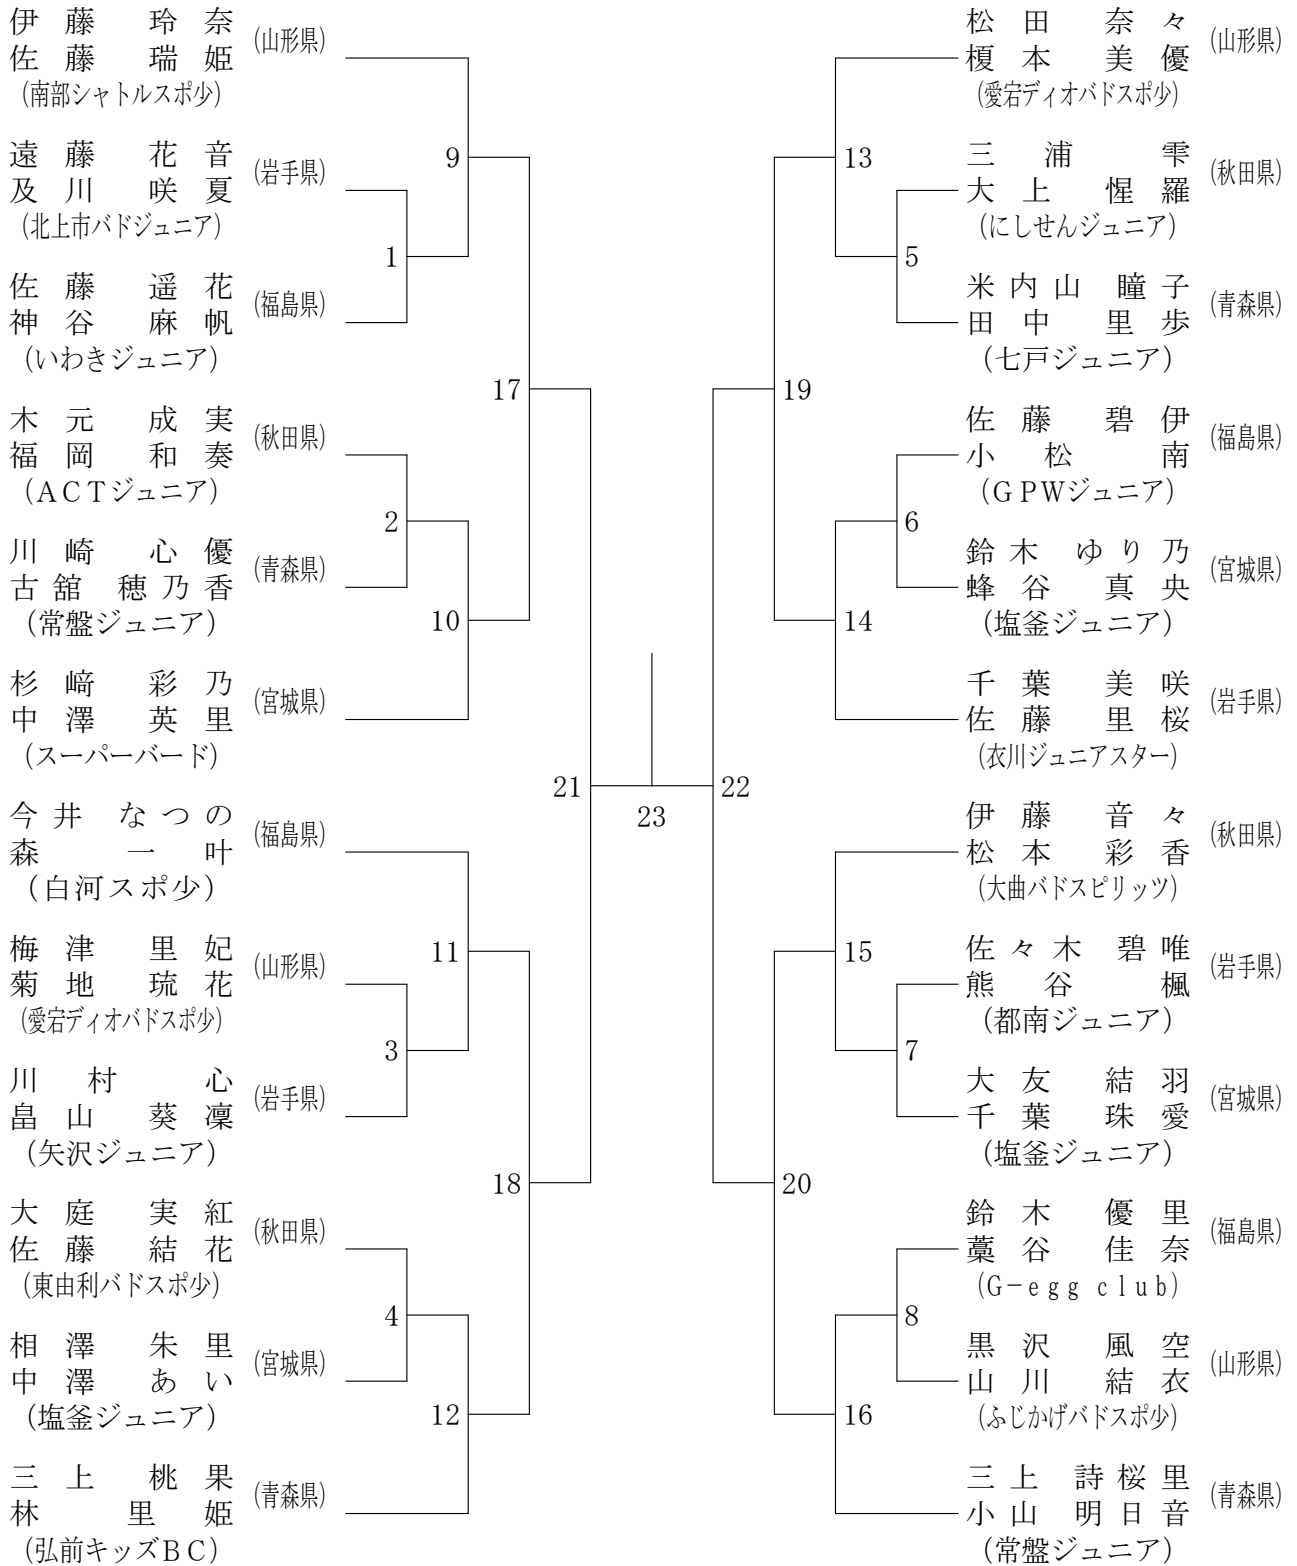

※ 試合順序は「流し込み方式」を基本とします。試合のアナウンスにご注意ください

※ 種目順序は、4年女子複⇒4年男子複⇒5年女子複⇒5年男子複のように下学年から、女子⇒男子⇒複⇒単と基本順序で進めます

※ 2日目の麻練習は学年・種目ごとの練習です 各県指導者の方は、初日の県割コートでの指導協力をお願いします

宮城野体育館 案内図

1F

2F

- ・メインアリーナ, サブアリーナを除く施設は一般の方の利用があります。
- ・共用部分(ホール・階段・トイレ)の使用につきましても, ご注意願います。

6年生以下男子シングルス

5年生以下男子シングルス

4年生以下男子シングルス

6年生以下女子シングルス

5年生以下女子シングルス

4年生以下女子シングルス

6年生以下男子ダブルス

三位決定戦

5年生以下男子ダブルス

三位決定戦

4年生以下男子ダブルス

三位決定戦

24

5年生以下女子ダブルス

三位決定戦

24

4年生以下女子ダブルス

三位決定戦