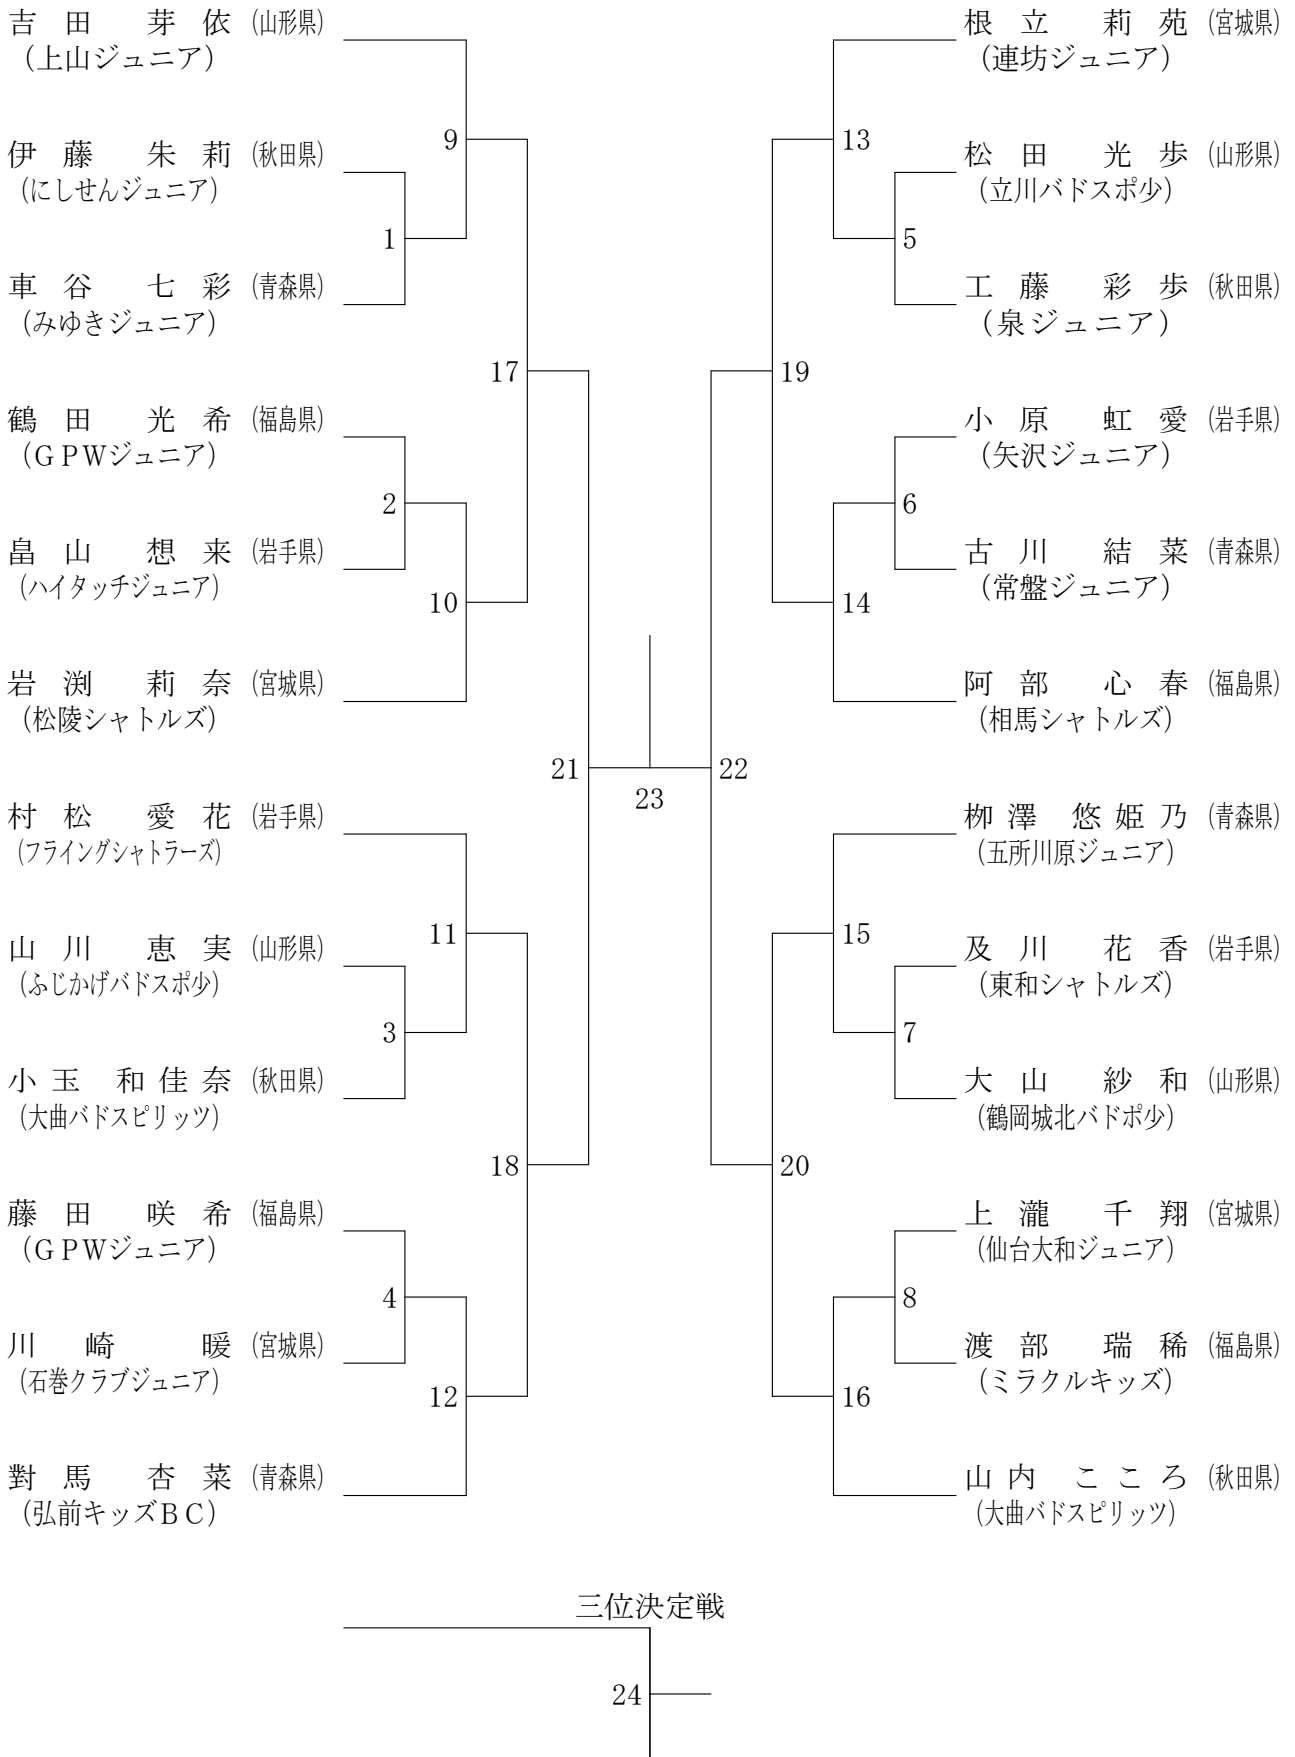

※ 試合順序は「流し込み方式」を基本とします。試合のアナウンスにご注意ください

※ 種目順序は、4年女子複⇒4年男子複⇒5年女子複⇒5年男子複のように下学年から、女子⇒男子⇒複⇒単と基本順序で進めます

※ 2日目の麻練習は学年・種目ごとの練習です 各県指導者の方は、初日の県割コートでの指導協力をお願いします

宮城野体育館 案内図

1F

2F

- ・メインアリーナ, サブアリーナを除く施設は一般の方の利用があります。
- ・共用部分(ホール・階段・トイレ)の使用につきましても, ご注意願います。

6年生以下男子シングルス

5年生以下男子シングルス

4年生以下男子シングルス

6年生以下女子シングルス

5年生以下女子シングルス

4年生以下女子シングルス

6年生以下男子ダブルス

三位決定戦

5年生以下男子ダブルス

三位決定戦

4年生以下男子ダブルス

三位決定戦

24

5年生以下女子ダブルス

三位決定戦

24