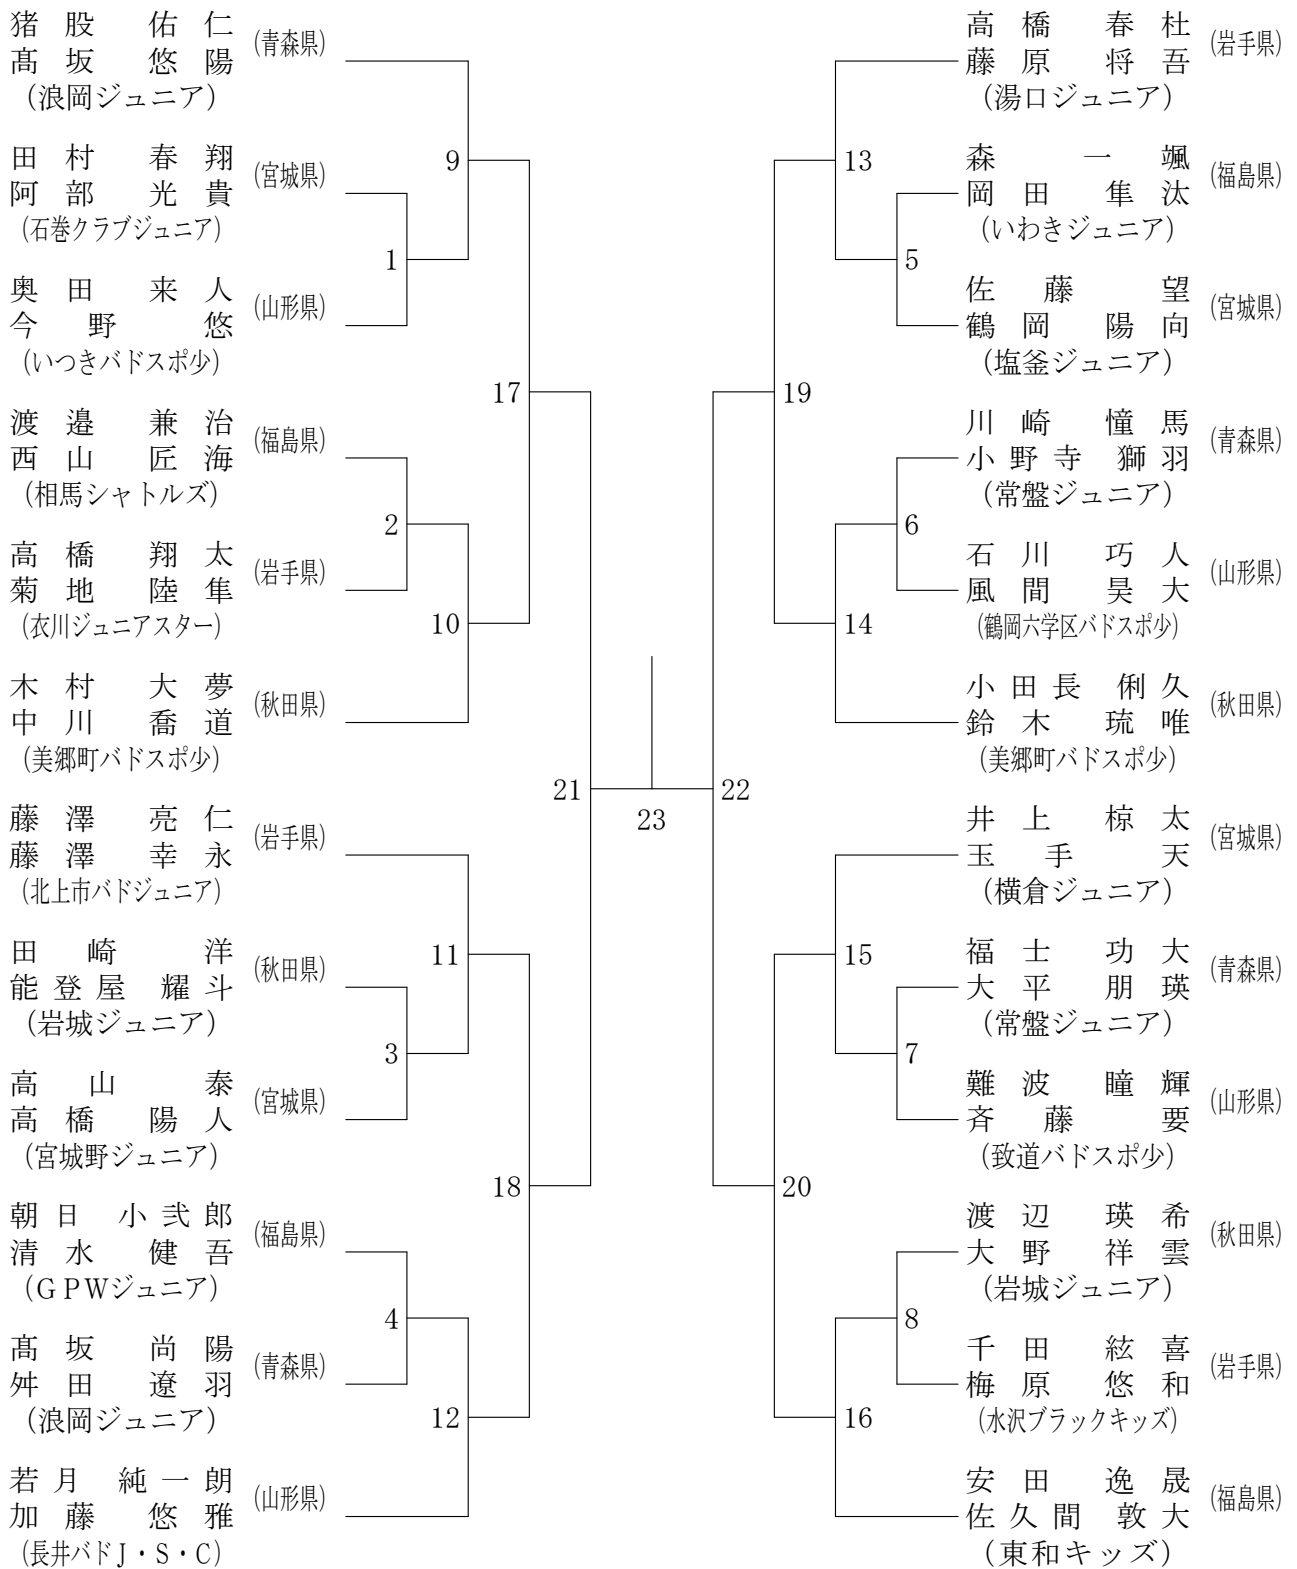

※ 試合順序は「流し込み方式」を基本とします。試合のアナウンスにご注意ください

※ 種目順序は、4年女子複⇒4年男子複⇒5年女子複⇒5年男子複のように下学年から、女子⇒男子⇒複⇒単と基本順序で進めます

※ 2日目の麻練習は学年・種目ごとの練習です 各県指導者の方は、初日の県割コートでの指導協力をお願いします

宮城野体育館 案内図

1F

2F

- ・メインアリーナ, サブアリーナを除く施設は一般の方の利用があります。
- ・共用部分(ホール・階段・トイレ)の使用につきましても, ご注意願います。

6年生以下男子シングルス

5年生以下男子シングルス

4年生以下男子シングルス

6年生以下女子シングルス

5年生以下女子シングルス

4年生以下女子シングルス

6年生以下男子ダブルス

三位決定戦

5年生以下男子ダブルス

三位決定戦

4年生以下男子ダブルス

三位決定戦

24

5年生以下女子ダブルス

三位決定戦

24