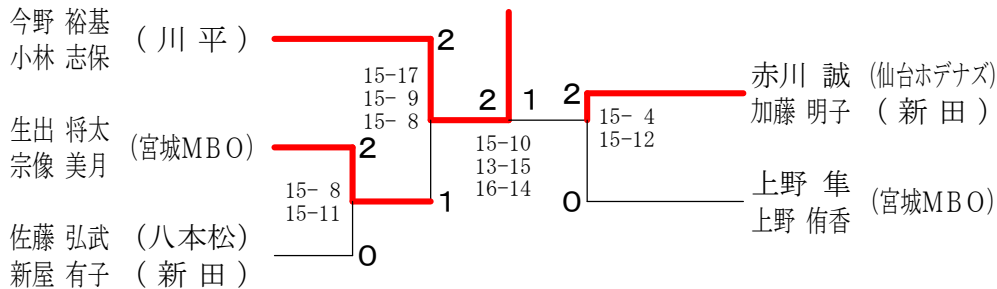

混合ダブルス1部 Aブロック	今野 裕基 小林 志保	鈴木 直人 加藤 舞子	佐々木 弘仁 永井 南	勝敗	順位
	○	○	M 2-0 G 4-0 P 60-33	1	
	×	×	M 0-2 G 0-4 P 34-60	3	
	×	○	M 1-1 G 2-2 P 48-49	2	

混合ダブルス1部 Bブロック	佐藤 弘武 新屋 有子	佐藤 亮輔 板垣 絵里	太田 誠二 佐藤 有梨	勝敗	順位
	○	○	M 2-0 G 4-0 P 60-47	1	
	×	×	M 0-2 G 0-4 P 40-60	3	
	×	○	M 1-1 G 2-2 P 55-48	2	

混合ダブルス1部 Cブロック	佐藤 凌 高橋 麻耶	菊地 直人 近江 優美	赤川 誠 加藤 明子	勝敗	順位
	○	×	M 1-1 G 3-3 P 78-83	2	
	×	×	M 0-2 G 1-4 P 49-72	3	
	○	○	M 2-0 G 4-1 P 77-49	1	

混合ダブルス1部 Dブロック	中村 純一 中村 春菜	生田 将太 宗像 美月	上野 隼 上野 侑香	鈴木 隆一 村田 香那	勝敗	順位
	×	×	○	×	M 0-2 G 0-4 P 52-63	4
	○	○	×	×	M 1-1 G 3-2 P 72-71	2
	○	○	○	○	M 2-0 G 4-1 P 76-68	1
	○	○	○	×	M 1-1 G 3-3 P 87-85	3

混合ダブルス1部 決勝トーナメント