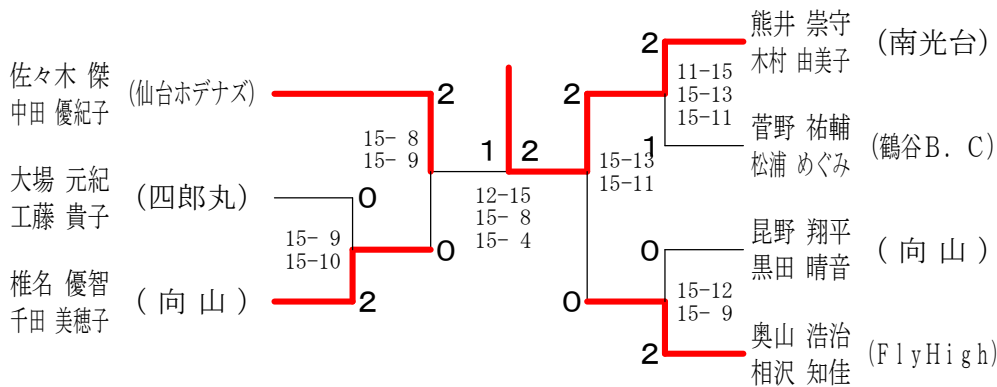

混合ダブルス2部 Aブロック	佐々木 中田	佐藤 中嶋	藤 嶋	東元 勝	元野 敗	順位
佐々木 傑 中田 優紀子 (仙台ホデナズ)	○	○	○	M 2-0 G 4-0 P 60-37		1
佐藤 尚宏 中嶋 恵理 (WINDS)	×	○	○	M 1-1 G 2-2 P 47-48		2
東元 聡史 平野 愛美 (LIBERTA)	×	×	○	M 0-2 G 0-4 P 38-60		3

混合ダブルス2部 Bブロック	岡崎 都	崎 築	椎名 千田	岡部 菅	勝 敗	順位
岡崎 孝弘 (松陵) 都 築 恵 (長命ヶ丘)	×	×	×	M 0-2 G 1-4 P 60-79		3
椎名 優智 千田 美穂子 (向山)	○	○	○	M 2-0 G 4-1 P 75-61		1
岡部 信吾 菅井 里佳 (鶴谷B. C)	×	×	×	M 1-1 G 2-2 P 57-52		2

混合ダブルス2部 Cブロック	熊井 木村	大澤 菊地	澤 地	相原 勝	原倉 敗	順位
熊井 崇守 木村 由美子 (南光台)	○	○	○	M 2-0 G 4-0 P 60-42		1
大澤 弘 菊地 美香 (向山)	×	○	○	M 1-1 G 2-3 P 61-69		2
相原 慶介 嶋倉 千草 (FlyHigh)	×	×	○	M 0-2 G 1-4 P 60-70		3

混合ダブルス2部 Dブロック	相馬 亀山	菅野 松浦	野 浦	安住 勝	住部 敗	順位
相馬 大樹 亀山 楓 (仙台ホデナズ)	×	×	○	M 1-1 G 3-3 P 79-75		2
菅野 祐輔 松浦 めぐみ (鶴谷B. C)	○	○	○	M 2-0 G 4-1 P 73-57		1
安住 洋人 阿部 和子 (長命ヶ丘)	×	×	×	M 0-2 G 1-4 P 51-71		3

混合ダブルス2部 Eブロック	阿部 小林	白井 白井	井 井	昆野 勝	野田 敗	順位
阿部 暢介 小林 千紗 (FlyHigh)	○	○	×	M 1-1 G 2-3 P 73-70		2
白井 強志 白井 奈々子 (仙台ホデナズ)	×	×	×	M 0-2 G 1-4 P 60-75		3
昆野 翔平 黒田 晴音 (向山)	○	○	○	M 2-0 G 4-0 P 66-54		1

混合ダブルス2部 Fブロック	大場 工藤	奥山 相沢	山 相沢	井上 大西	下田 勝	田 敗	順位
大場 元紀 工藤 貴子 (四郎丸)	×	×	○	M 1-1 G 3-2 P 59-61		2	
奥山 浩治 相沢 知佳 (FlyHigh)	○	○	○	M 2-0 G 4-1 P 68-46		1	
井上 友彦 大西 美子 (チームハイサント グランディ)	×	×	○	M 1-1 G 2-2 P 53-48		3	
下田 太一 下田 有美 (Newrice)	×	×	×	M 0-2 G 0-4 P 35-60		4	

混合ダブルス2部 決勝トーナメント