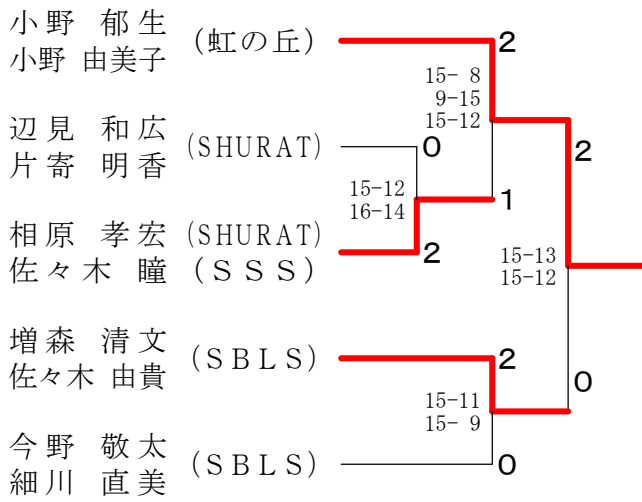

混合ダブルス 4部 2位トーナメント