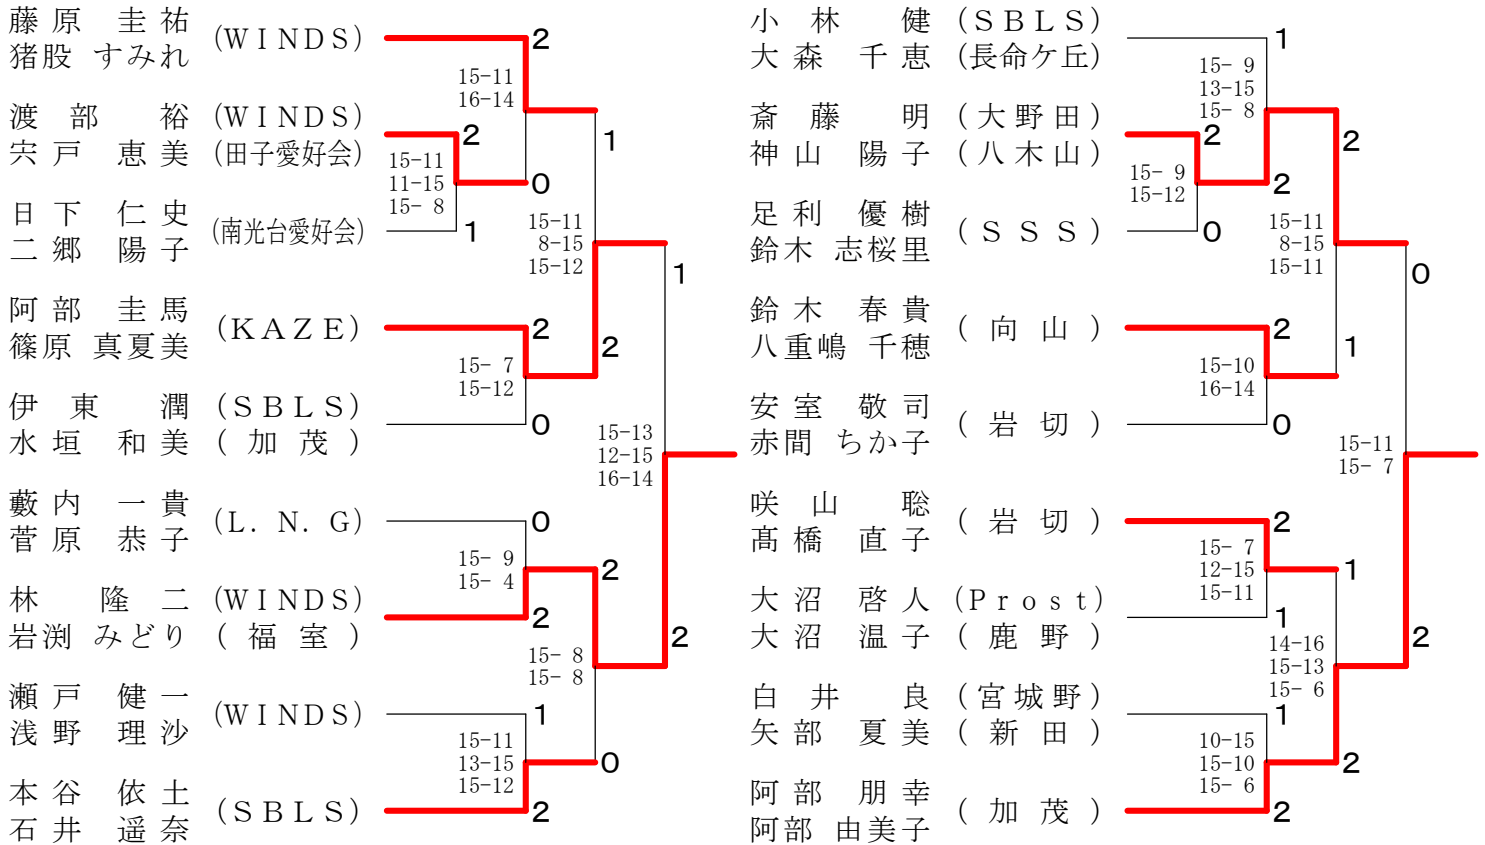

混合ダブルス3部2位トーナメント

混合ダブルス3部3位トーナメント