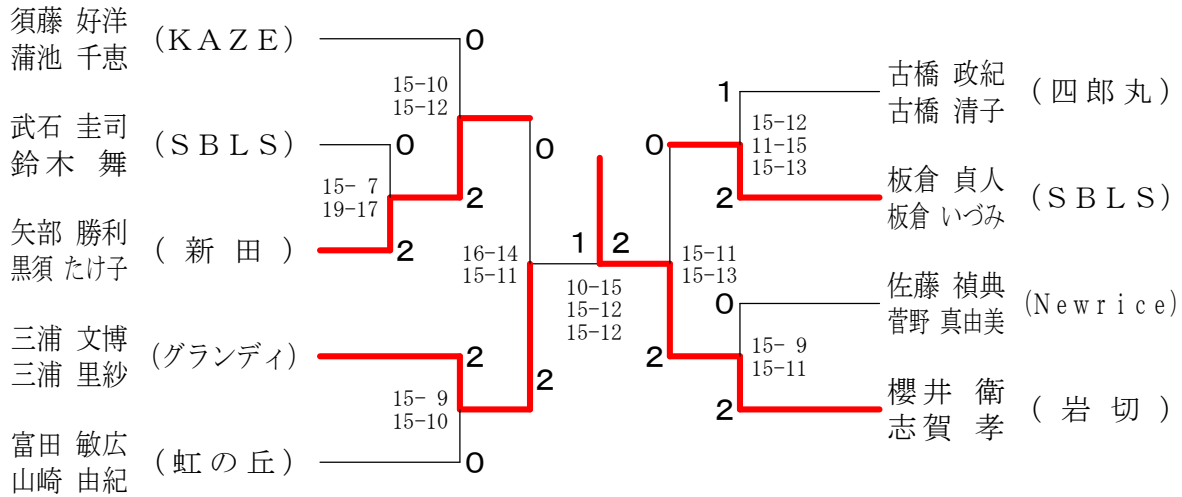

混合ダブルス3部 決勝トーナメント