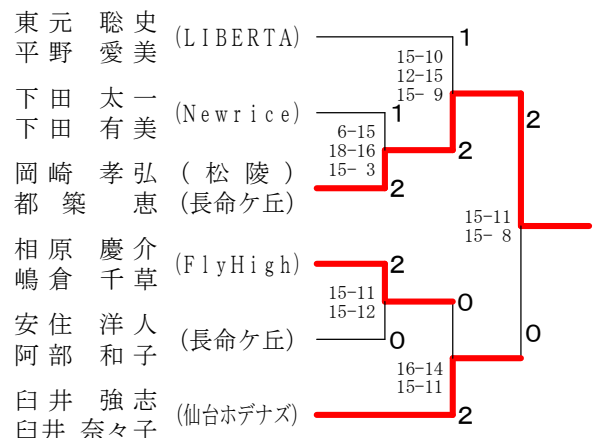

混合ダブルス2部 Fブロック	大場 工藤	奥山 相沢	山 相沢	井上 大西	下田 勝	田 敗	順位
大場 元紀 工藤 貴子 (四郎丸)	×	×	○	M 1-1 G 3-2 P 59-61		2	
奥山 浩治 相沢 知佳 (FlyHigh)	○	○	○	M 2-0 G 4-1 P 68-46		1	
井上 友彦 大西 美子 (チームハイサント グランディ)	×	×	○	M 1-1 G 2-2 P 53-48		3	
下田 太一 下田 有美 (Newrice)	×	×	×	M 0-2 G 0-4 P 35-60		4	

混合ダブルス2部 決勝トーナメント

混合ダブルス2部2位トーナメント

混合ダブルス2部3位トーナメント

混合ダブルス3部 Aブロック	藤原 猪股	小林 大	須藤 蒲池	藤原 勝敗	順位
藤原 圭祐 (WINDS) 猪股 すみれ		○ 15-9 15-10	× 10-15 15-10 11-15	M 1-1 G 3-2 P 66-59	2
小林 健 (SBL S) 大森 千恵 (長命ヶ丘)	× 9-15 10-15		× 9-15 7-15	M 0-2 G 0-4 P 35-60	3
須藤 好洋 (KAZE) 蒲池 千恵	○ 15-10 10-15 15-11	○ 15-9 15-7		M 2-0 G 4-1 P 70-52	1