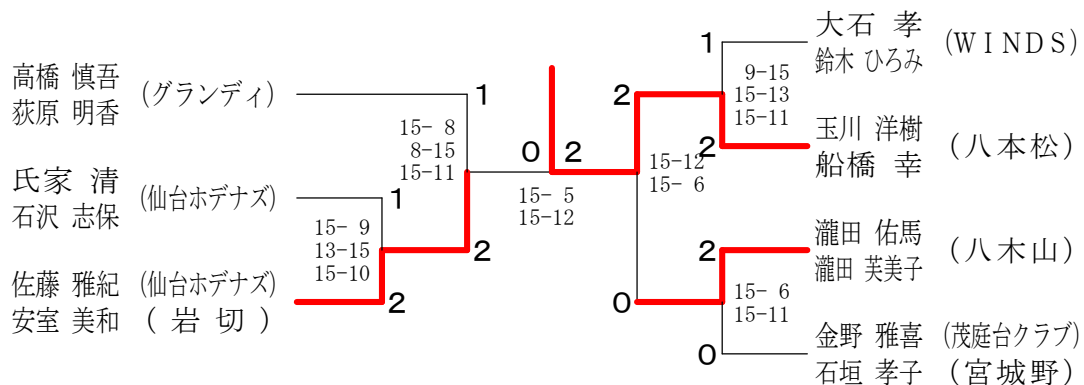

混合ダブルス4部 Aブロック	千田門馬	佐藤安	藤室荻	高橋原	橋片	見寄	勝敗	順位
千田 晃大 (愛子クラブ) 門馬 里美	○	×	×	—	—	—	M 0-2 G 0-4 P 48-65	4
佐藤 雅紀 (仙台ホテナズ) 安室 美和 (岩切)	○	—	—	—	○	—	M 2-0 G 4-0 P 65-52	2
高橋 慎吾 (グランディ) 荻原 明香	○	—	—	—	○	—	M 2-0 G 4-0 P 60-41	1
辺見 和広 (SHURAT) 片寄 明香	—	×	×	—	—	—	M 0-2 G 0-4 P 45-60	3

混合ダブルス4部 Bブロック	田中阿部	中氏	石家	大石	相原	佐々木	勝敗	順位
田中 聖悦 (SBL S) 阿部 直子	○	×	×	—	—	—	M 0-2 G 0-4 P 44-61	4
氏家 清 (仙台ホテナズ) 石沢 志保	○	—	—	—	×	—	M 1-1 G 3-2 P 67-69	2
大石 孝 (WINDS) 鈴木 ひろみ	○	—	—	—	○	—	M 2-0 G 4-0 P 60-41	1
相原 孝宏 (SHURAT) 佐々木 瞳 (S S S)	—	○	×	—	—	—	M 1-1 G 2-3 P 66-66	3

混合ダブルス4部 Cブロック	安田早	田坂	小野小	野野	玉川船	川橋	勝敗	順位
安田 光教 (SBL S) 早坂 真理子	○	—	×	×	—	—	M 0-2 G 0-4 P 45-60	3
小野 郁生 (虹の丘) 小野 由美子	○	—	—	×	—	—	M 1-1 G 3-2 P 62-68	2
玉川 洋樹 (八本松) 船橋 幸	○	—	○	—	—	—	M 2-0 G 4-1 P 75-54	1

混合ダブルス4部 Dブロック	増森佐々木	中川中	中川	瀧田	田瀧	勝敗	順位	
増森 清文 (SBL S) 佐々木 由貴	○	—	○	×	—	—	M 1-1 G 2-2 P 57-43	2
中川 努 (虹の丘) 中川 ちとせ	×	—	—	×	—	—	M 0-2 G 0-4 P 24-60	3
瀧田 佑馬 (八木山) 瀧田 芙美子	○	—	○	—	—	—	M 2-0 G 4-0 P 61-39	1

混合ダブルス4部 Eブロック	今野細	野川	高遠	橋藤	金野石	野垣	勝敗	順位
今野 敬太 (SBL S) 細川 直美	○	—	○	×	—	—	M 1-1 G 2-2 P 58-50	2
高橋 新一 (向山) 遠藤 真里奈	×	—	—	×	—	—	M 0-2 G 0-4 P 42-60	3
金野 雅喜 (茂庭台クラブ) 石垣 孝子 (宮城野)	○	—	○	—	—	—	M 2-0 G 4-0 P 62-52	1

混合ダブルス4部 決勝トーナメント