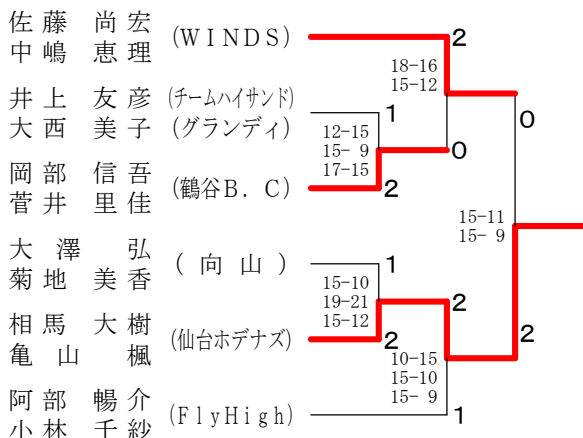

混合ダブルス2部2位トーナメント